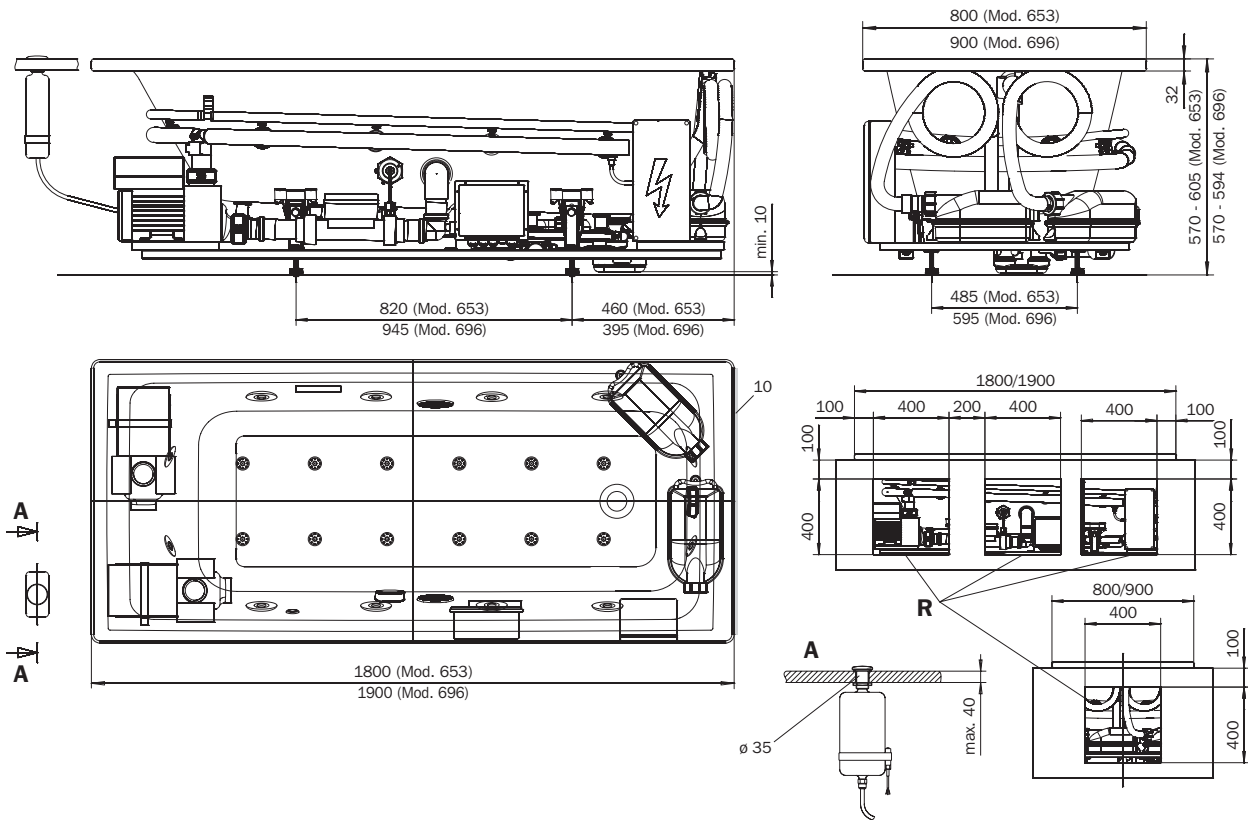

### PURO – VIVO VARIO PLUS

	Modell-Nr. Model No.	653	696
	Dimensionen Dimensions	1800 x 800 x 570-605 mm	1900 x 900 x 570-594 mm
	Gewicht Weight	116 kg	126 kg
	Nutzhalt Capacity	170 l	232 l
	Bodenbelastung Floor load	11,9 kg/cm <sup>2</sup>	14,3 kg/cm <sup>2</sup>
	Bodenbelastung Floor load	247,4 kg/m <sup>2</sup>	250,4 kg/m <sup>2</sup>
	Versandgewicht Shipping weight	166 kg	179 kg
	Versandmaße Shipping dimensions	1880 x 950 x 920 mm	1980 x 1120 x 920 mm

- D
- GB
- F
- I
- E
- PRC

Wannenmodelle  
Bathtub models

113.727 08/2011