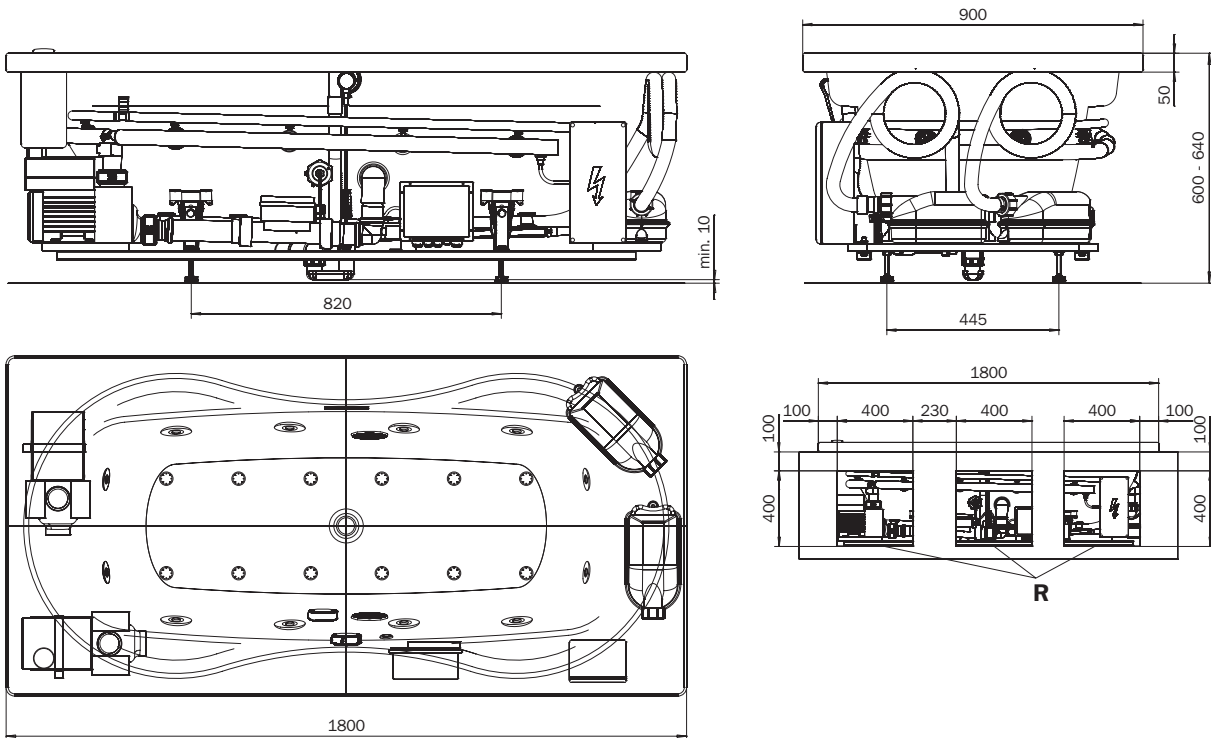

MEGA DUO – VIVO VARIO PLUS

- D
- GB
- F
- I
- E
- PRC

**Wannenmodelle
Bathtub models**

	Modell-Nr. Model No.	180
	Dimensionen Dimensions	1800 x 900 x 600-640 mm
	Gewicht Weight	121 kg
	Nutzhalt Capacity	186 l
	Bodenbelastung Floor load	12,6 kg/cm ²
	Bodenbelastung Floor load	232,7 kg/m ²
	Versandgewicht Shipping weight	174 kg
	Versandmaße Shipping dimensions	1980 x 1120 x 920 mm