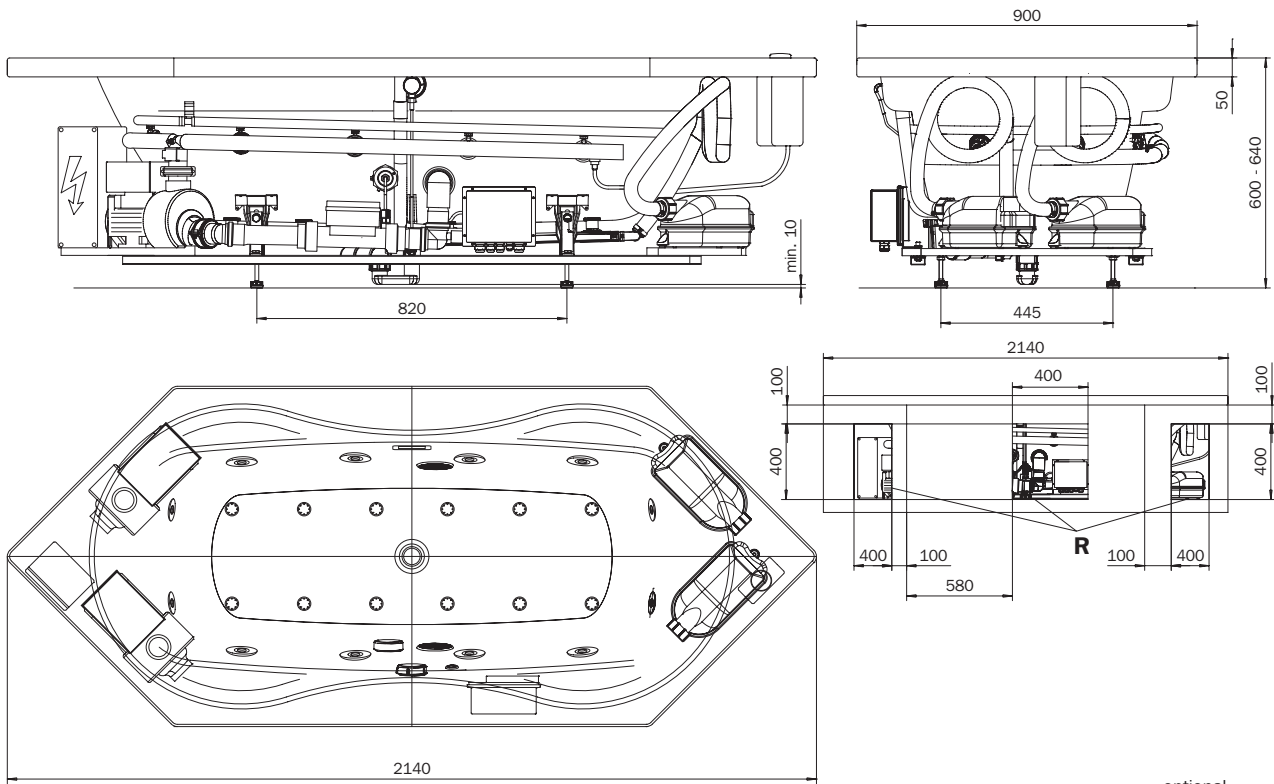

MEGA DUO 6 - VIVO VARIO PLUS

optional

 MULTIVERSO
 siehe Seite 12
 see page 12

- D
- GB
- F
- I
- E
- PRC

Wannenmodelle
 Bathtub models

	Modell-Nr. Model No.	182
	Dimensionen Dimensions	2140 x 900 x 600-640 mm
	Gewicht Weight	121 kg
	Nutzhalt Capacity	186 l
	Bodenbelastung Floor load	12,6 kg/cm ²
	Bodenbelastung Floor load	246,4 kg/m ²
	Versandgewicht Shipping weight	176 kg
	Versandmaße Shipping dimensions	2230 x 1020 x 920 mm