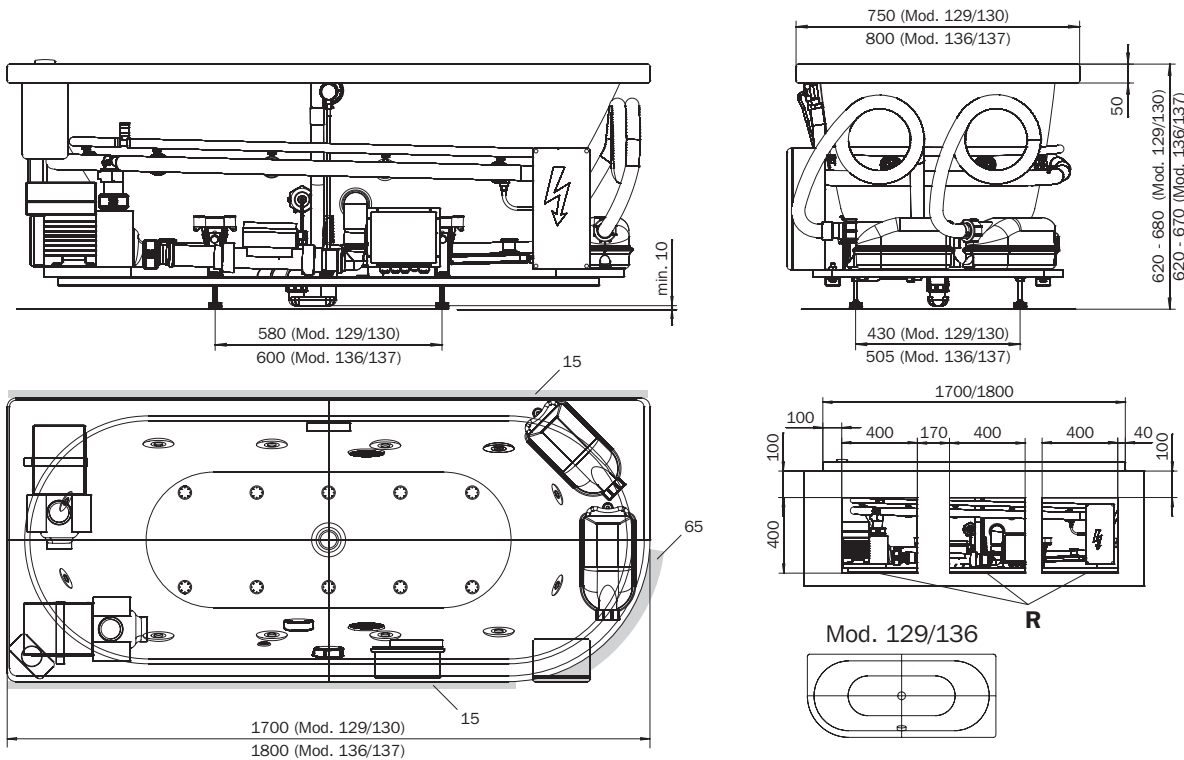

### CENTRO DUO 1 – VIVO VARIO PLUS

optional  
Überstände der Systemkomponenten möglich  
MULTIVERSO empfohlen  
Projections of system components possible  
MULTIVERSO recommended  
MULTIVERSO  
siehe Seite 12  
see page 12

Modell-Nr. Model No.	129 links	130 rechts	136 links	137 rechts
 Dimensionen Dimensions	1700 x 750 x 620-680 mm	1700 x 750 x 620-680 mm	1800 x 800 x 620-670 mm	1800 x 800 x 620-670 mm
 Gewicht Weight	113 kg	113 kg	117 kg	117 kg
 Nutzhalt Capacity	156 l	156 l	195 l	195 l
 Bodenbelastung Floor load	11,3 kg/cm <sup>2</sup>	11,3 kg/cm <sup>2</sup>	12,7 kg/cm <sup>2</sup>	12,7 kg/cm <sup>2</sup>
 Bodenbelastung Floor load	272,5 kg/m <sup>2</sup>	272,5 kg/m <sup>2</sup>	272,1 kg/m <sup>2</sup>	272,1 kg/m <sup>2</sup>
 Versandgewicht Shipping weight	163 kg	163 kg	167 kg	167 kg
 Versandmaße Shipping dimensions	1880 x 950 x 920 mm	1880 x 950 x 920 mm	1880 x 950 x 920 mm	1880 x 950 x 920 mm