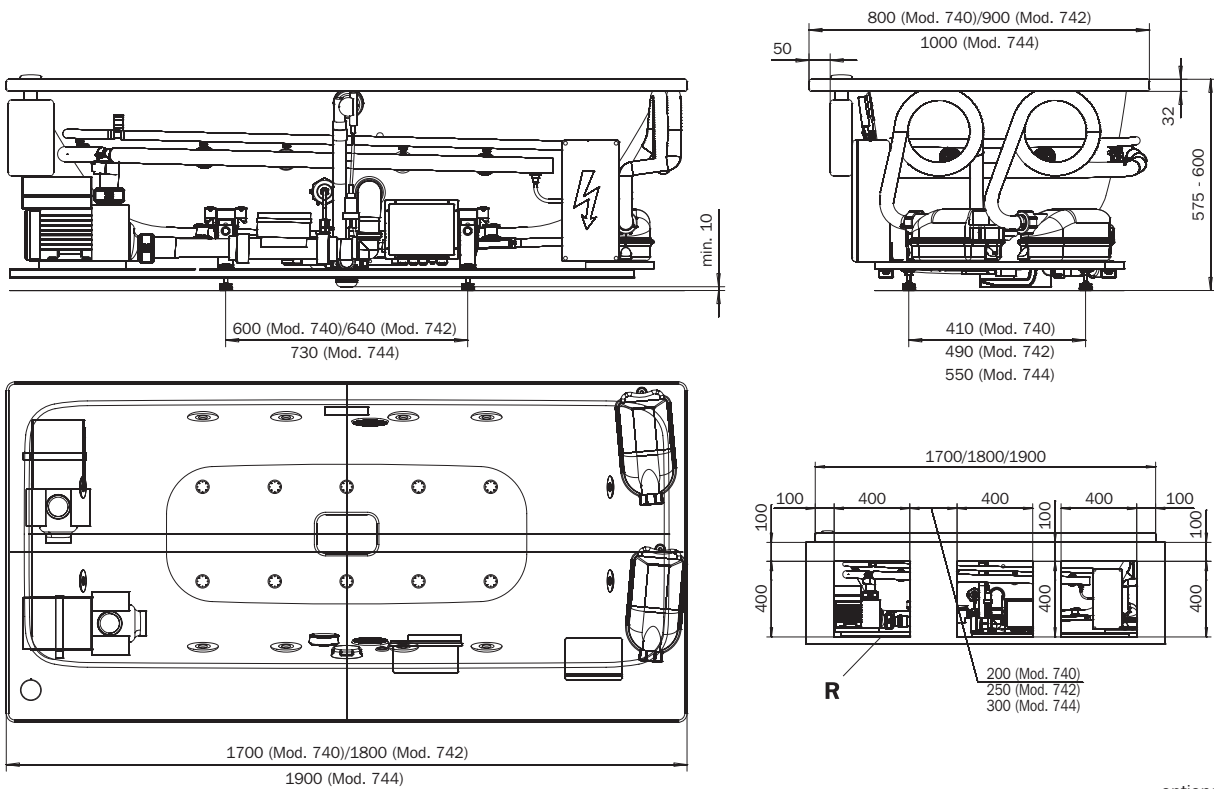

### ASYMMETRIC DUO – VIVO VARIO PLUS

Mod. 744 12 Bodendüsen / 12 floor jets

optional

MULTIVERSO  
siehe Seite 12  
see page 12

- D
- GB
- F
- I
- E
- PRC

**Wannenmodelle  
Bathtub models**

	Modell-Nr. Model No.	740	742	744
	Dimensionen Dimensions	1700 x 800 x 575-600 mm	1800 x 900 x 575-600 mm	1900 x 1000 x 575-600 mm
	Gewicht Weight	110 kg	113 kg	125 kg
	Nutzhalt Capacity	123 l	163 l	208 l
	Bodenbelastung Floor load	10,1 kg/cm <sup>2</sup>	11,5 kg/cm <sup>2</sup>	13,4 kg/cm <sup>2</sup>
	Bodenbelastung Floor load	222,9 kg/m <sup>2</sup>	213,3 kg/m <sup>2</sup>	212,0 kg/m <sup>2</sup>
	Versandgewicht Shipping weight	160 kg	166 kg	180 kg
	Versandmaße Shipping dimensions	1880 x 950 x 920 mm	1980 x 1120 x 920 mm	2080 x 1220 x 920 mm