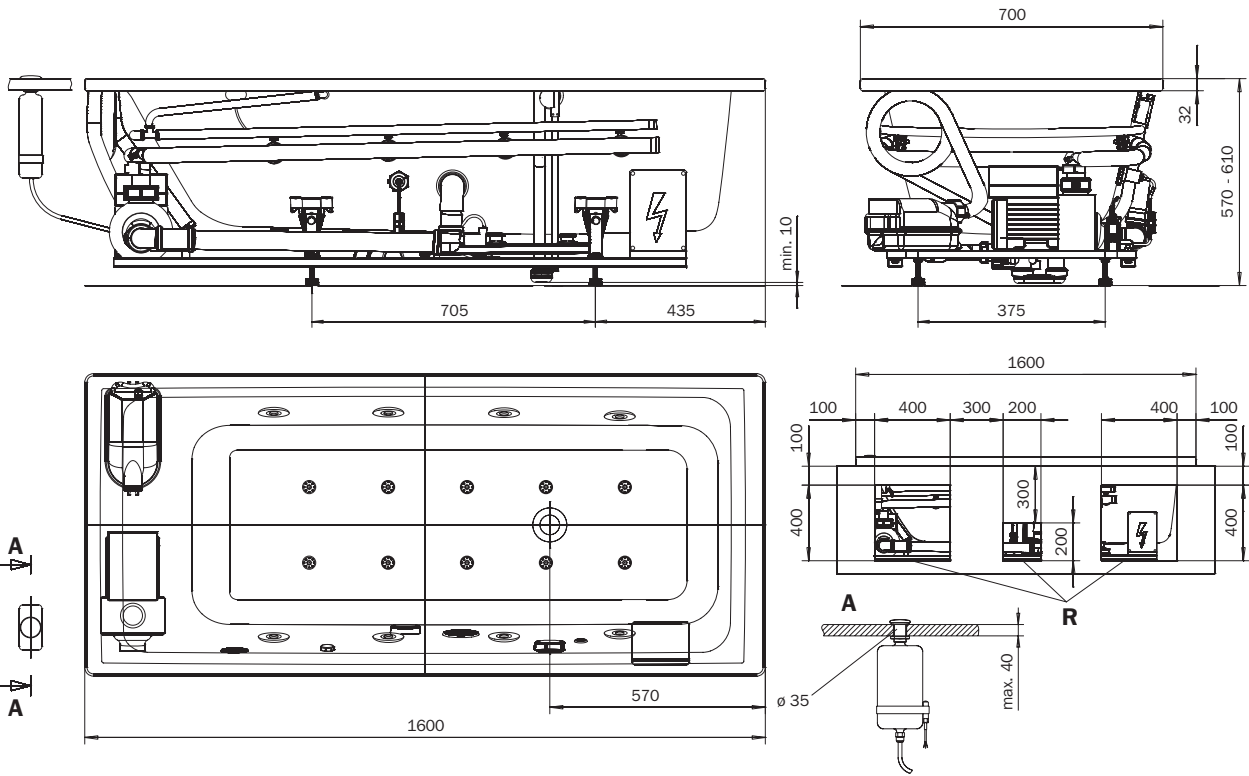

PURO – VIVO VARIO ECO

optional
MULTIVERSO nicht möglich bei Systemen mit optionaler Desinfektionseinrichtung
MULTIVERSO is not possible with systems with optimal disinfection equipment
MULTIVERSO siehe Seite 12 see page 12

	Modell-Nr. Model No.	684
	Dimensionen Dimensions	1600 x 700 x 570-610 mm
	Gewicht Weight	95 kg
	Nutzhalt Capacity	105 l
	Bodenbelastung Floor load	9,0 kg/cm²
	Bodenbelastung Floor load	240,6 kg/m²
	Versandgewicht Shipping weight	124 kg
	Versandmaße Shipping dimensions	2226 x 1044 x 742 mm

Fertigungstechnische Änderungen und Toleranzen vorbehalten / Subject to technical alterations and tolerances
Beachten Sie die technische Hinweise (siehe Seite 14 ff.) / Please observe the technical notes (see pages 14 et seq.)
A = Öffnung für Befestigung der Desinfektionseinrichtung / Opening to mount the disinfection equipment

- D
- GB
- F
- I
- E
- PRC

Wannenmodelle
Bathtub models