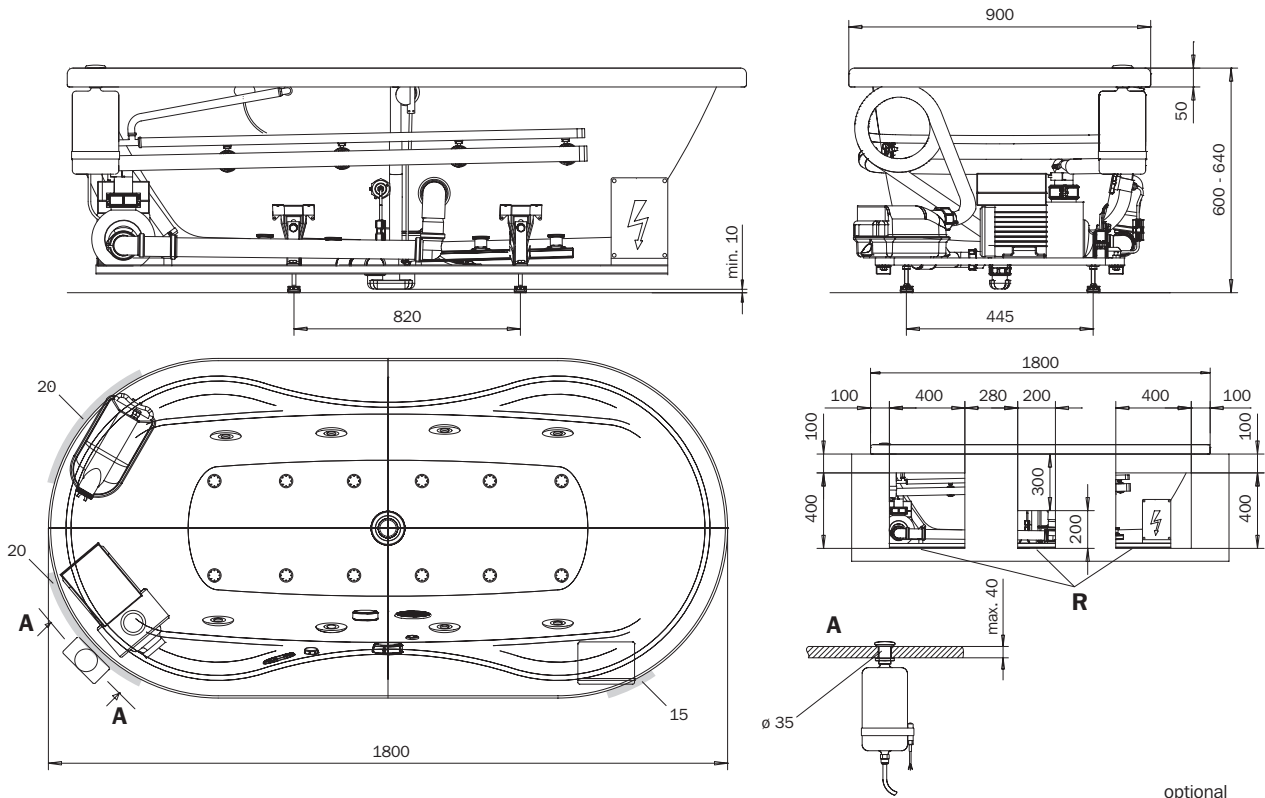

MEGA DUO OVAL – VIVO VARIO ECO

Überstände der Systemkomponenten möglich
MULTIVERSO empfohlen
Projections of system components possible
MULTIVERSO recommended

optional
MULTIVERSO
siehe Seite 12
see page 12

	Modell-Nr. Model No.	184
	Dimensionen Dimensions	1800 x 900 x 600-640 mm
	Gewicht Weight	104 kg
	Nutzhalt Capacity	186 l
	Bodenbelastung Floor load	12,0 kg/cm ²
	Bodenbelastung Floor load	249,0 kg/m ²
	Versandgewicht Shipping weight	140 kg
	Versandmaße Shipping dimensions	2226 x 1044 x 742 mm

- D
- GB
- F
- I
- E
- PRC

Wannenmodelle
Bathtub models