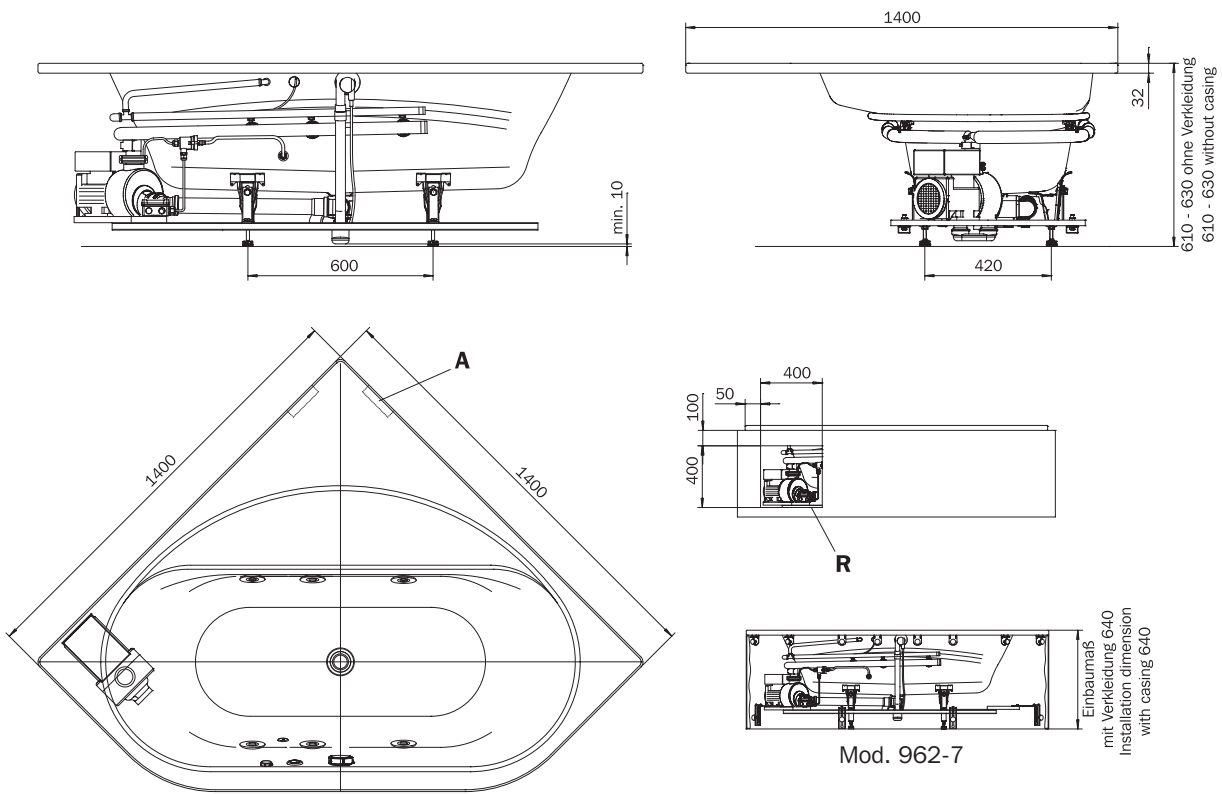

VAIO DUO 3 – VIVO AQUA ECO

	Modell-Nr. Model No.	962	962-7
	Dimensionen Dimensions	1400 x 1400 x 610-630 mm	1400 x 1400 x 640 mm
	Gewicht Weight	77 kg	89 kg
	Nutzhalt Capacity	125 l	125 l
	Bodenbelastung Floor load	9,1 kg/cm ²	9,1 kg/cm ²
	Bodenbelastung Floor load	167,2 kg/m ²	174,6 kg/m ²
	Versandgewicht Shipping weight	128 kg	140 kg
	Versandmaße Shipping dimensions	1500 x 1500 x 920 mm	1500 x 1500 x 920 mm

Fertigungstechnische Änderungen und Toleranzen vorbehalten. / Subject to technical alterations and tolerances.
 Beachten Sie die technische Hinweise (siehe Seite 14 ff.). / Please observe the technical notes (see pages 14 et seq.).
 A = Position für zusätzliche Auflageleisten. / Position for additional supporting strips.

- D
- GB
- F
- I
- E
- PRC

Wannenmodelle
Bathtub models