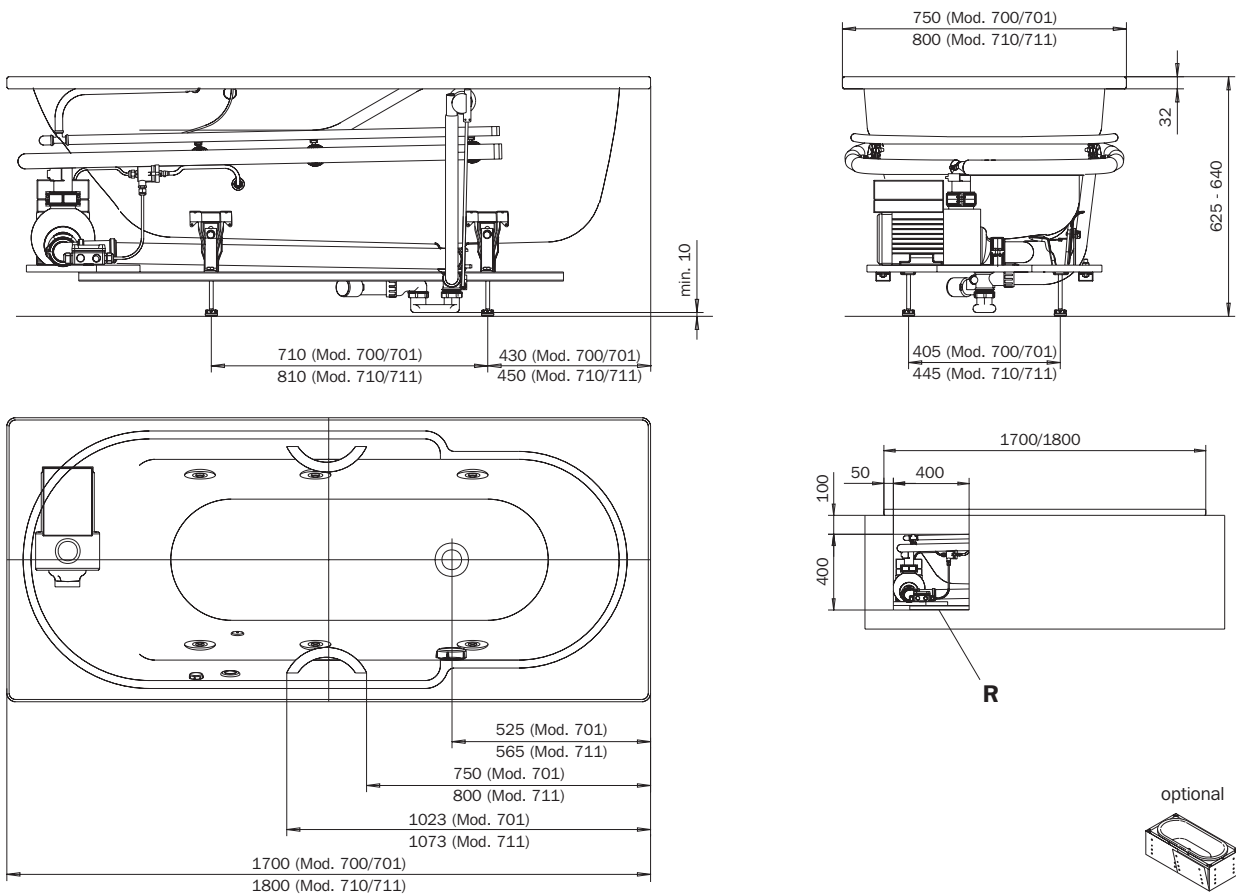

### RONDO/RONDO STAR - VIVO AQUA ECO

optional  
  
**MULTIVERSO**  
 siehe Seite 12  
 see page 12

	Modell-Nr. Model No.	700/701*	710/711*
	Dimensionen Dimensions	1700 x 750 x 625-640 mm	1800 x 800 x 625-640 mm
	Gewicht Weight	75 kg	80 kg
	Nutzinhalt Capacity	130 l	178 l
	Bodenbelastung Floor load	9,2 kg/cm <sup>2</sup>	10,9 kg/cm <sup>2</sup>
	Bodenbelastung Floor load	215,7 kg/m <sup>2</sup>	227,9 kg/m <sup>2</sup>
	Versandgewicht Shipping weight	104 kg	109 kg
	Versandmaße Shipping dimensions	2226 x 1044 x 742 mm	2226 x 1044 x 742 mm

\* = für Griffmontage / For mounting handles

- D
- GB
- F
- I
- E
- PRC

Wannenmodelle  
 Bathtub models