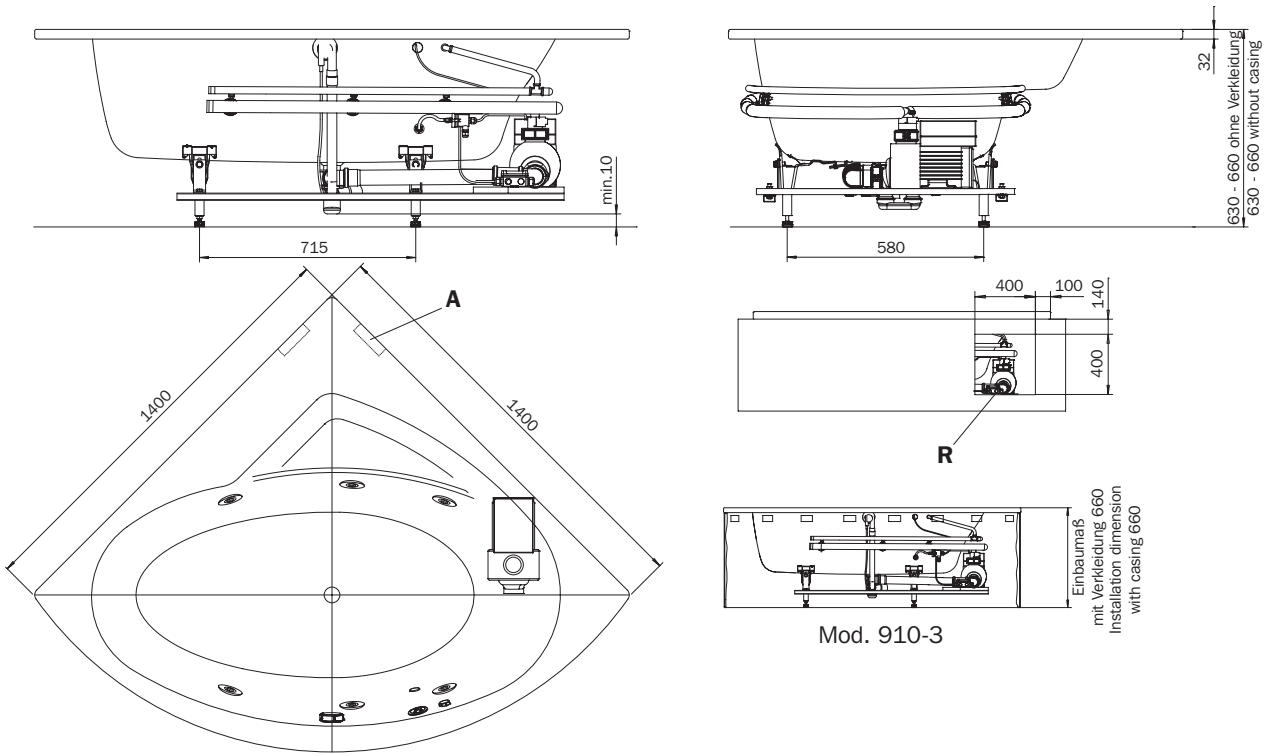

### PUNTA DUO 3 – VIVO AQUA ECO

- D
- GB
- F
- I
- E
- PRC

**Wannenmodelle  
Bathtub models**

	Modell-Nr. Model No.	910	910-3
	Dimensionen Dimensions	1400 x 1400 x 630-660 mm	1400 x 1400 x 660 mm
	Gewicht Weight	86 kg	93 kg
	Nutzinhalt Capacity	223 l	223 l
	Bodenbelastung Floor load	12,6 kg/cm <sup>2</sup>	12,6 kg/cm <sup>2</sup>
	Bodenbelastung Floor load	221,6 kg/m <sup>2</sup>	225,4 kg/m <sup>2</sup>
	Versandgewicht Shipping weight	137 kg	144 kg
	Versandmaße Shipping dimensions	1500 x 1500 x 920 mm	1500 x 1500 x 920 mm

Fertigungstechnische Änderungen und Toleranzen vorbehalten. / Subject to technical alterations and tolerances.  
 Beachten Sie die technische Hinweise (siehe Seite 14 ff.). / Please observe the technical notes (see pages 14 et seq.).  
 A = Position für zusätzliche Auflageleisten. / Position for additional supporting strips.