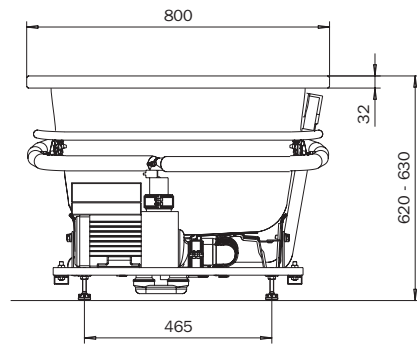

NOVOLA DUO/NOVOLA DUO STAR – VIVO AQUA ECO

optional
Überstände der Systemkomponenten möglich
MULTIVERSO empfohlen
Projections of system components possible
MULTIVERSO recommended
MULTIVERSO
siehe Seite 12
see page 12

	Modell-Nr. Model No.	256/257*
	Dimensionen Dimensions	1800 x 800 x 620-630 mm
	Gewicht Weight	78 kg
	Nutzhalt Capacity	197 l
	Bodenbelastung Floor load	11,5 kg/cm²
	Bodenbelastung Floor load	239,6 kg/m²
	Versandgewicht Shipping weight	107 kg
	Versandmaße Shipping dimensions	2226 x 1044 x 742 mm

Fertigungstechnische Änderungen und Toleranzen vorbehalten. / Subject to technical alterations and tolerances.
Beachten Sie die technische Hinweise (siehe Seite 14 ff.). / Please observe the technical notes (see pages 14 et seq.).
* = für Griffmontage / For mounting handles

- D
- GB
- F
- I
- E
- PRC

Wannenmodelle
Bathtub models

113.727 06/2010