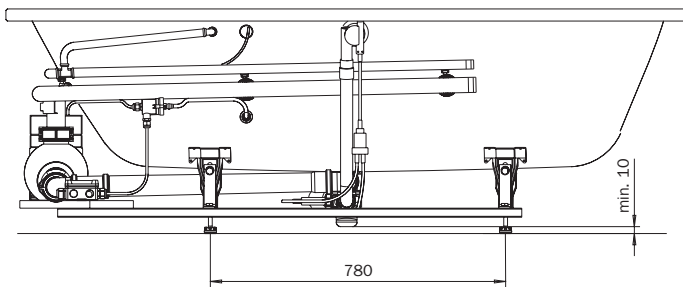

### NOVOLA DUO/NOVOLA DUO STAR – VIVO AQUA ECO

optional  
 Überstände der Systemkomponenten möglich  
 MULTIVERSO empfohlen  
 Projections of system components possible  
 MULTIVERSO recommended  
 MULTIVERSO  
 siehe Seite 12  
 see page 12

	Modell-Nr. Model No.	256/257*
	Dimensionen Dimensions	1800 x 800 x 620-630 mm
	Gewicht Weight	78 kg
	Nutzhalt Capacity	197 l
	Bodenbelastung Floor load	11,5 kg/cm <sup>2</sup>
	Bodenbelastung Floor load	239,6 kg/m <sup>2</sup>
	Versandgewicht Shipping weight	107 kg
	Versandmaße Shipping dimensions	2226 x 1044 x 742 mm