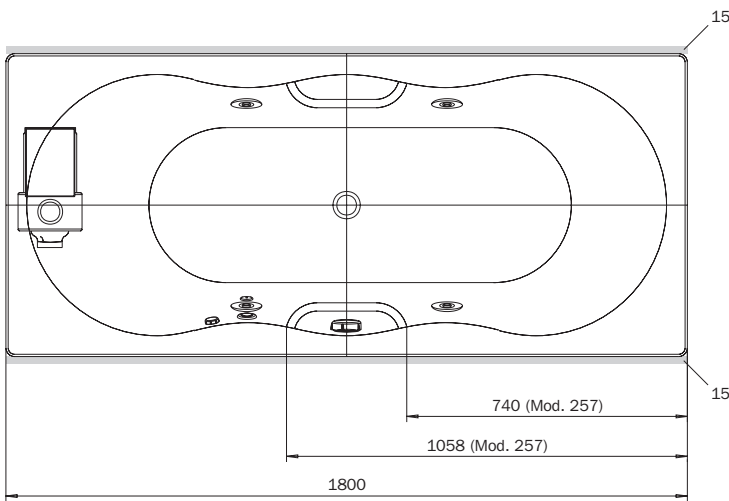

NOVOLA DUO/NOVOLA DUO STAR – VIVO AQUA ECO

optional
Überstände der Systemkomponenten möglich
MULTIVERSO empfohlen
Projections of system components possible
MULTIVERSO recommended
MULTIVERSO
siehe Seite 12
see page 12

	Modell-Nr. Model No.	256/257*
	Dimensionen Dimensions	1800 x 800 x 620-630 mm
	Gewicht Weight	78 kg
	Nutzhalt Capacity	197 l
	Bodenbelastung Floor load	11,5 kg/cm²
	Bodenbelastung Floor load	239,6 kg/m²
	Versandgewicht Shipping weight	107 kg
	Versandmaße Shipping dimensions	2226 x 1044 x 742 mm

Fertigungstechnische Änderungen und Toleranzen vorbehalten. / Subject to technical alterations and tolerances.
Beachten Sie die technische Hinweise (siehe Seite 14 ff.). / Please observe the technical notes (see pages 14 et seq.).
* = für Griffmontage / For mounting handles

- D
- GB
- F
- I
- E
- PRC

Wannenmodelle
Bathtub models

113.727 06/2010