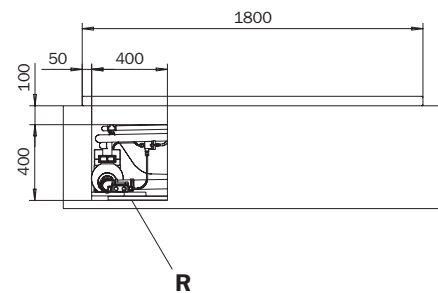

NOVOLA DUO/NOVOLA DUO STAR – VIVO AQUA ECO

optional
Überstände der Systemkomponenten möglich
MULTIVERSO empfohlen
Projections of system components possible
MULTIVERSO recommended
MULTIVERSO
siehe Seite 12
see page 12

	Modell-Nr. Model No.	256/257*
	Dimensionen Dimensions	1800 x 800 x 620-630 mm
	Gewicht Weight	78 kg
	Nutzhalt Capacity	197 l
	Bodenbelastung Floor load	11,5 kg/cm²
	Bodenbelastung Floor load	239,6 kg/m²
	Versandgewicht Shipping weight	107 kg
	Versandmaße Shipping dimensions	2226 x 1044 x 742 mm

Fertigungstechnische Änderungen und Toleranzen vorbehalten. / Subject to technical alterations and tolerances.
Beachten Sie die technische Hinweise (siehe Seite 14 ff.). / Please observe the technical notes (see pages 14 et seq.).
* = für Griffmontage / For mounting handles

- D
- GB
- F
- I
- E
- PRC

Wannenmodelle
Bathtub models

113.727 06/2010