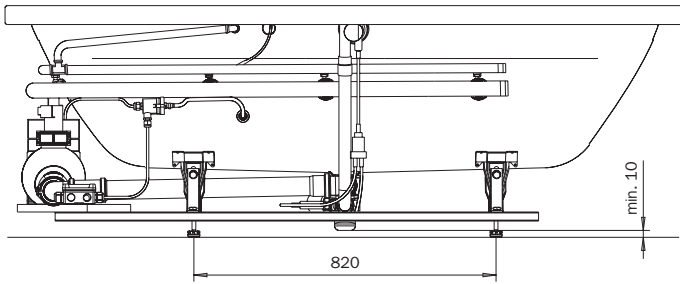

MEGA DUO – VIVO AQUA ECO

optional

MULTIVERSO
siehe Seite 12
see page 12

Modell-Nr.
Model No. 180

Dimensionen
Dimensions 1800 x 900
x 630-640 mm

Gewicht
Weight 84 kg

Nutzhalt
Capacity 186 l

Bodenbelastung
Floor load 11,3 kg/cm²

Bodenbelastung
Floor load 209,9 kg/m²

Versandgewicht
Shipping weight 113 kg

Versandmaße
Shipping dimensions 2226 x 1044
x 742 mm

Fertigungstechnische Änderungen und Toleranzen vorbehalten. / Subject to technical alterations and tolerances.
Beachten Sie die technische Hinweise (siehe Seite 14 ff.). / Please observe the technical notes (see pages 14 et seq.).