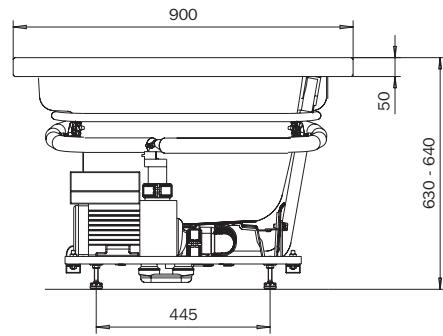

MEGA DUO – VIVO AQUA ECO

optional

MULTIVERSO
siehe Seite 12
see page 12

Modell-Nr.
Model No. 180

Dimensionen
Dimensions 1800 x 900
x 630-640 mm

Gewicht
Weight 84 kg

Nutzhalt
Capacity 186 l

Bodenbelastung
Floor load 11,3 kg/cm²

Bodenbelastung
Floor load 209,9 kg/m²

Versandgewicht
Shipping weight 113 kg

Versandmaße
Shipping dimensions 2226 x 1044
x 742 mm

Fertigungstechnische Änderungen und Toleranzen vorbehalten. / Subject to technical alterations and tolerances.
Beachten Sie die technische Hinweise (siehe Seite 14 ff.). / Please observe the technical notes (see pages 14 et seq.).