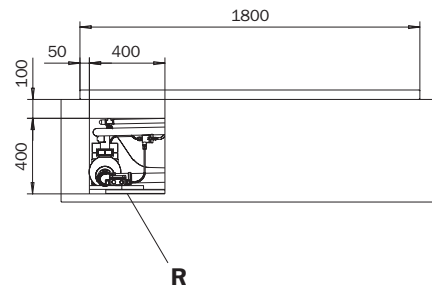

MEGA DUO – VIVO AQUA ECO

optional

MULTIVERSO
siehe Seite 12
see page 12

Modell-Nr.
Model No. 180

Dimensionen
Dimensions 1800 x 900
x 630-640 mm

Gewicht
Weight 84 kg

Nutzhalt
Capacity 186 l

Bodenbelastung
Floor load 11,3 kg/cm²

Bodenbelastung
Floor load 209,9 kg/m²

Versandgewicht
Shipping weight 113 kg

Versandmaße
Shipping dimensions 2226 x 1044
x 742 mm

Fertigungstechnische Änderungen und Toleranzen vorbehalten. / Subject to technical alterations and tolerances.
Beachten Sie die technische Hinweise (siehe Seite 14 ff.). / Please observe the technical notes (see pages 14 et seq.).