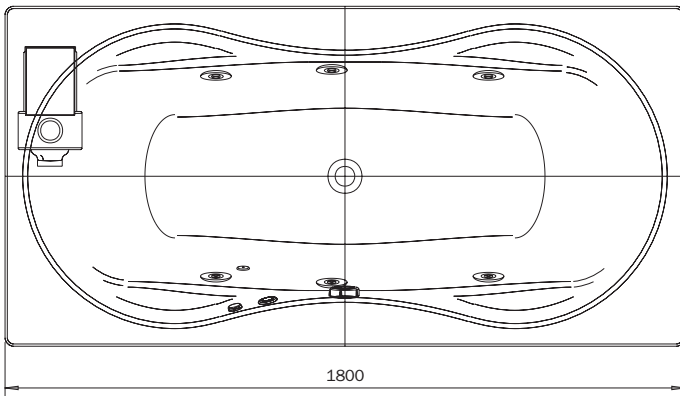

MEGA DUO – VIVO AQUA ECO

optional

MULTIVERSO
siehe Seite 12
see page 12

Modell-Nr.
Model No. 180

Dimensionen
Dimensions 1800 x 900
x 630-640 mm

Gewicht
Weight 84 kg

Nutzhalt
Capacity 186 l

Bodenbelastung
Floor load 11,3 kg/cm²

Bodenbelastung
Floor load 209,9 kg/m²

Versandgewicht
Shipping weight 113 kg

Versandmaße
Shipping dimensions 2226 x 1044
x 742 mm

Fertigungstechnische Änderungen und Toleranzen vorbehalten. / Subject to technical alterations and tolerances.
Beachten Sie die technische Hinweise (siehe Seite 14 ff.). / Please observe the technical notes (see pages 14 et seq.).