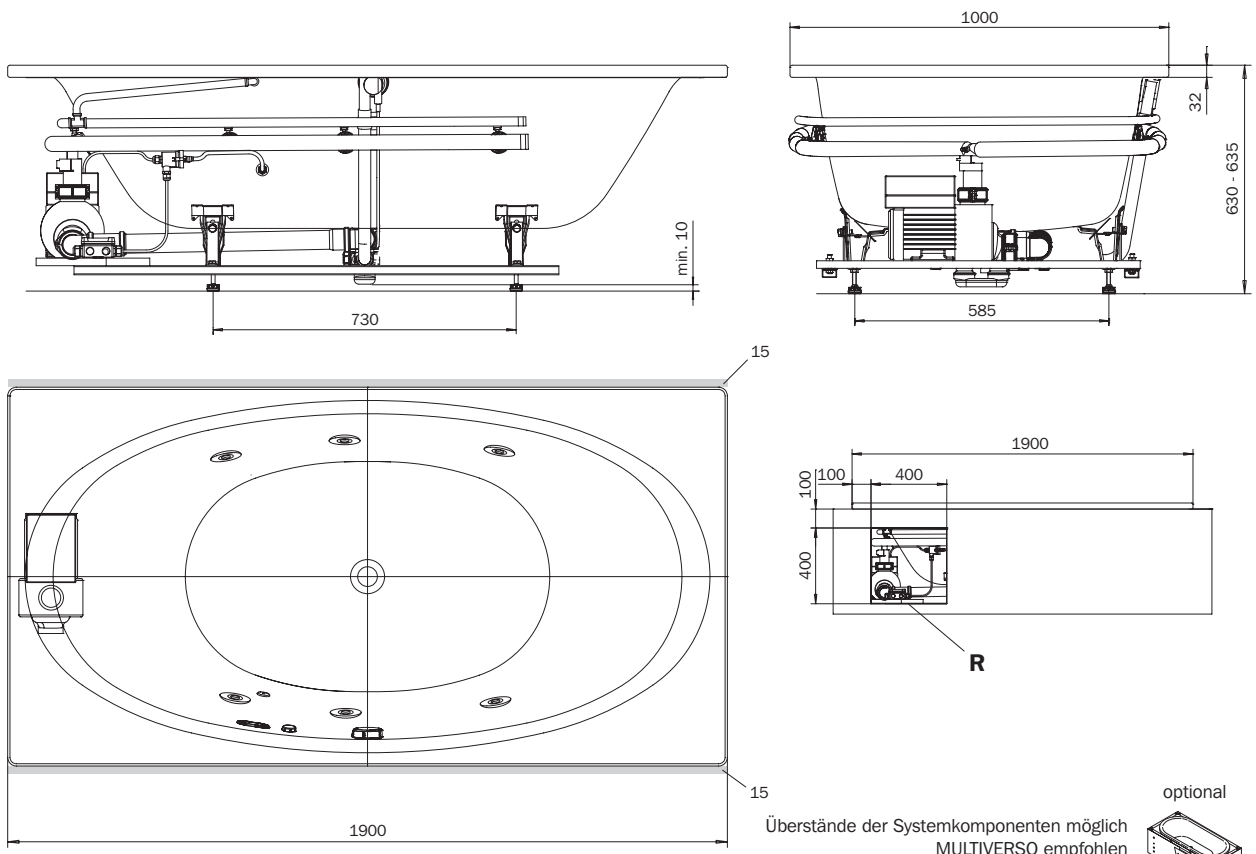

ELLIPSO DUO – VIVO AQUA ECO

optional
Überstände der Systemkomponenten möglich
MULTIVERSO empfohlen
Projections of system components possible
MULTIVERSO recommended
MULTIVERSO
siehe Seite 12
see page 12

	Modell-Nr. Model No.	230
	Dimensionen Dimensions	1900 x 1000 x 630-635 mm
	Gewicht Weight	83 kg
	Nutzinhalt Capacity	214 l
	Bodenbelastung Floor load	12,2 kg/cm²
	Bodenbelastung Floor load	193,2 kg/m²
	Versandgewicht Shipping weight	138 kg
	Versandmaße Shipping dimensions	2080 x 1220 x 920 mm

Fertigungstechnische Änderungen und Toleranzen vorbehalten. / Subject to technical alterations and tolerances.
Beachten Sie die technische Hinweise (siehe Seite 14 ff.). / Please observe the technical notes (see pages 14 et seq.).

- D
- GB
- F
- I
- E
- PRC

Wannenmodelle
Bathtub models