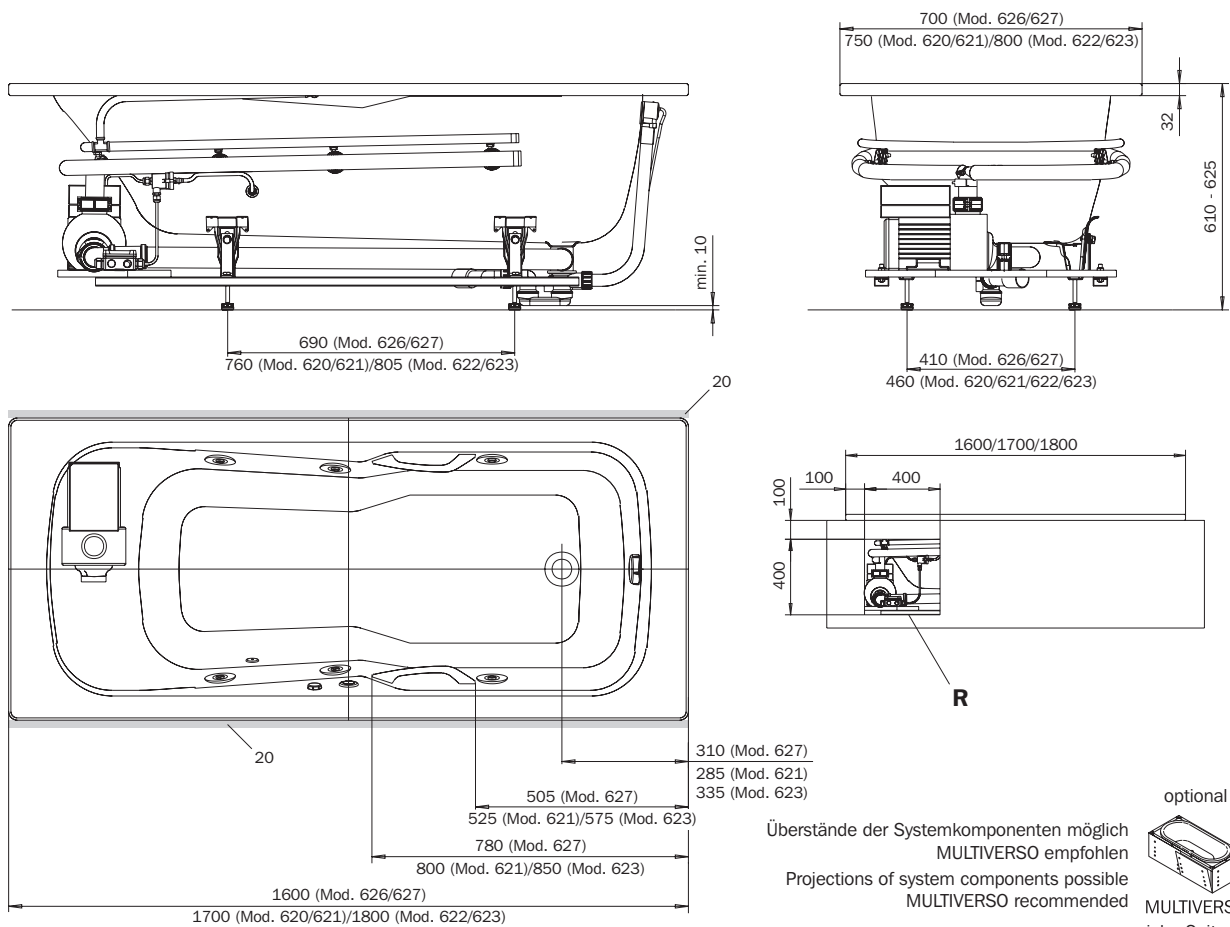

DYNA SET/DYNA SET STAR – VIVO AQUA ECO

Überstände der Systemkomponenten möglich
MULTIVERSO empfohlen
Projections of system components possible
MULTIVERSO recommended

optional
MULTIVERSO
siehe Seite 12
see page 12

	Modell-Nr. Model No.	620/621*	622/623*	626/627*
	Dimensionen Dimensions	1700 x 750 x 610-625 mm	1800 x 800 x 610-625 mm	1600 x 700 x 610-625 mm
	Gewicht Weight	77 kg	81 kg	70 kg
	Nutzhalt Capacity	169 l	169 l	122 l
	Bodenbelastung Floor load	10,5 kg/cm²	10,7 kg/cm²	8,7 kg/cm²
	Bodenbelastung Floor load	247,5 kg/m²	222,4 kg/m²	233,9 kg/m²
	Versandgewicht Shipping weight	106 kg	110 kg	99 kg
	Versandmaße Shipping dimensions	2226 x 1044 x 742 mm	2226 x 1044 x 742 mm	2226 x 1044 x 742 mm

Fertigungstechnische Änderungen und Toleranzen vorbehalten. / Subject to technical alterations and tolerances.

Beachten Sie die technische Hinweise (siehe Seite 14 ff.). / Please observe the technical notes (see pages 14 et seq.).

* = für Griffmontage / For mounting handles

- D
- GB
- F
- I
- E
- PRC

Wannenmodelle
Bathtub models