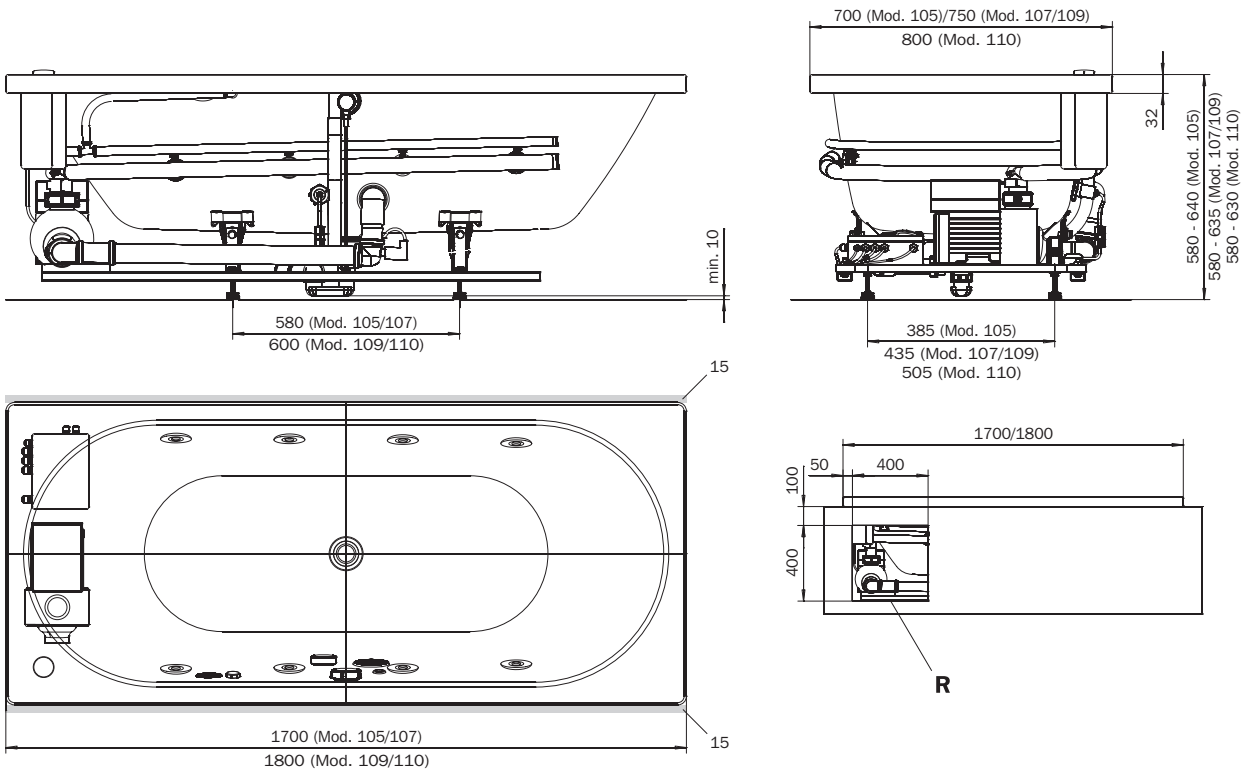

CLASSIC DUO – VIVO AQUA

optional
Überstände der Systemkomponenten möglich
MULTIVERSO empfohlen
Projections of system components possible
MULTIVERSO recommended
MULTIVERSO
siehe Seite 12
see page 12

	Modell-Nr. Model No.	105	107	109	110
	Dimensionen Dimensions	1700 x 700 x 580-640 mm	1700 x 750 x 580-635 mm	1800 x 750 x 580-635 mm	1800 x 800 x 580-630 mm
	Gewicht Weight	76 kg	77 kg	80 kg	82 kg
	Nutzhalt Capacity	110 l	122 l	143 l	158 l
	Bodenbelastung Floor load	8,5 kg/cm²	9,0 kg/cm²	9,8 kg/cm²	10,3 kg/cm²
	Bodenbelastung Floor load	215,1 kg/m²	211,0 kg/m²	217,0 kg/m²	215,3 kg/m²
	Versandgewicht Shipping weight	105 kg	106 kg	109 kg	111 kg
	Versandmaße Shipping dimensions	2226 x 1044 x 742 mm	2226 x 1044 x 742 mm	2226 x 1044 x 742 mm	2226 x 1044 x 742 mm

Fertigungstechnische Änderungen und Toleranzen vorbehalten. / Subject to technical alterations and tolerances.

Beachten Sie die technische Hinweise (siehe Seite 14 ff.). / Please observe the technical notes (see pages 14 et seq.).

- D
- GB
- F
- I
- E
- PRC

Wannenmodelle
Bathtub models