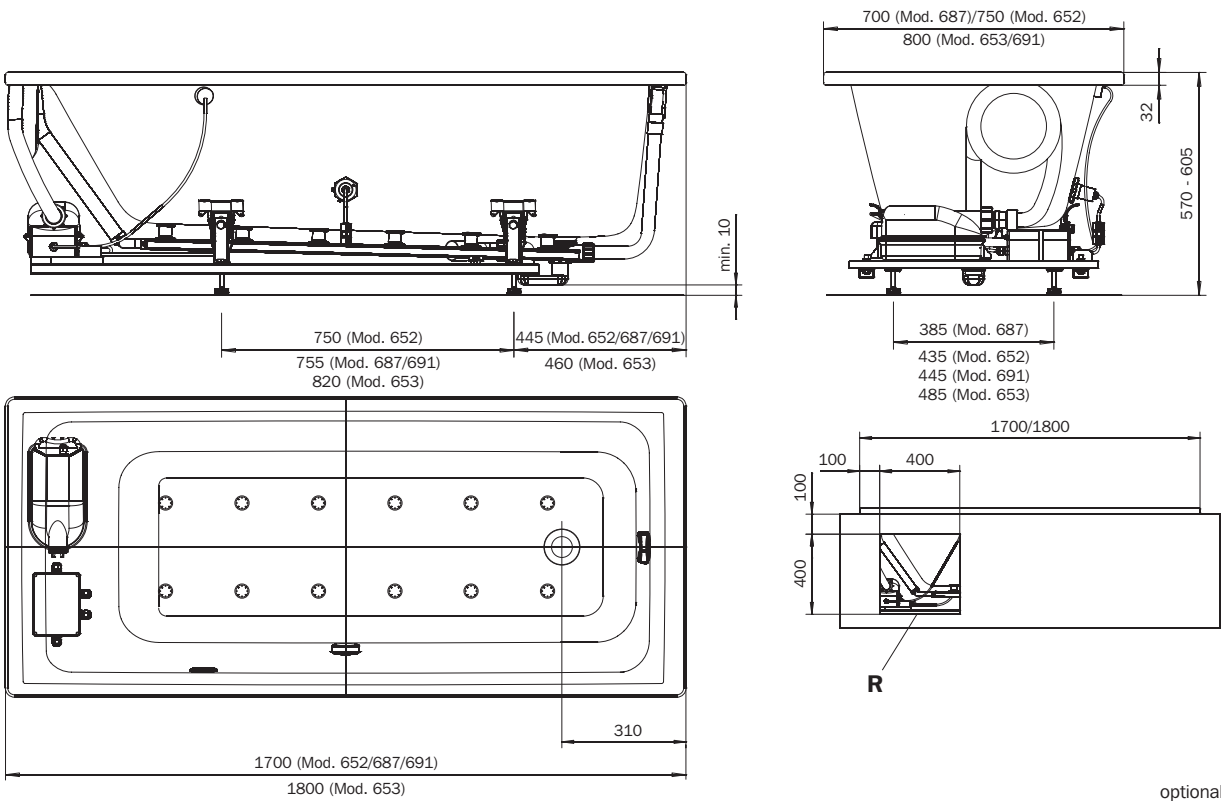

### PURO – VIVO VITA

optional  
  
**MULTIVERSO**  
 siehe Seite 12  
 see page 12

	Modell-Nr. Model No.	652	653	687	691
	Dimensionen Dimensions	1700 x 750 x 570-605 mm	1800 x 800 x 570-605 mm	1700 x 700 x 570-605 mm	1700 x 800 x 570-605 mm
	Gewicht Weight	67 kg	72 kg	66 kg	70 kg
	Nutzinhalt Capacity	137 l	170 l	122 l	141 l
	Bodenbelastung Floor load	9,1 kg/cm <sup>2</sup>	10,4 kg/cm <sup>2</sup>	8,6 kg/cm <sup>2</sup>	9,4 kg/cm <sup>2</sup>
	Bodenbelastung Floor load	215,1 kg/m <sup>2</sup>	216,8 kg/m <sup>2</sup>	216,8 kg/m <sup>2</sup>	206,3 kg/m <sup>2</sup>
	Versandgewicht Shipping weight	96 kg	101 kg	95 kg	99 kg
	Versandmaße Shipping dimensions	2226 x 1044 x 742 mm	2226 x 1044 x 742 mm	2226 x 1044 x 742 mm	2226 x 1044 x 742 mm

113.727 06/2010

- D
- GB
- F
- I
- E
- PRC

**Wannenmodelle  
Bathtub models**