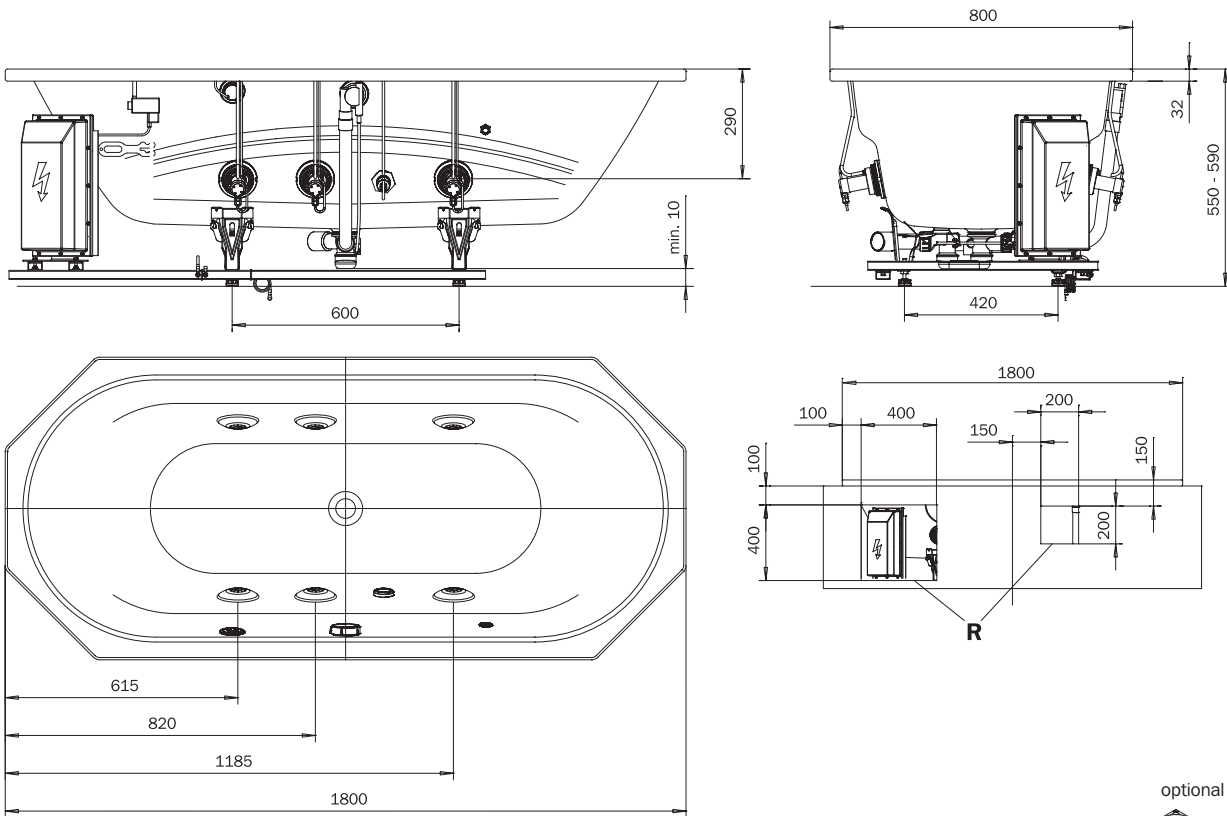

VAIO DUO 8 - VIVO TURBO/PLUS

optional

MULTIVERSO
siehe Seite 12
see page 12

- D
- GB
- F
- I
- E
- PRC

**Wannenmodelle
Bathtub models**

	Modell-Nr. Model No.	953
	Dimensionen Dimensions	1800 x 800 x 550-590 mm
	Gewicht Weight	61 kg
	Nutzhalt Capacity	155 l
	Bodenbelastung Floor load	9,5 kg/cm ²
	Bodenbelastung Floor load	216,1 kg/m ²
	Versandgewicht Shipping weight	90 kg
	Versandmaße Shipping dimensions	2226 x 1044 x 742 mm