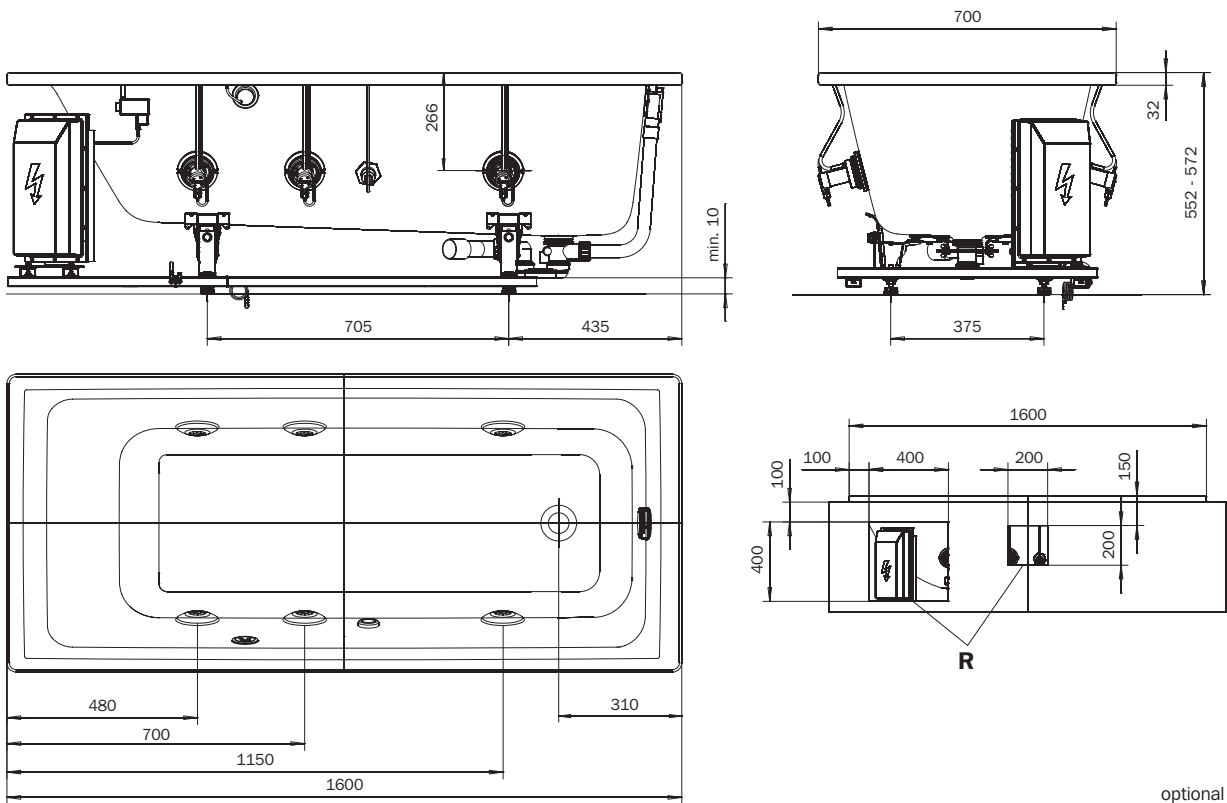

### PURO – VIVO TURBO/PLUS

optional

MULTIVERSO  
siehe Seite 12  
see page 12

- D
- GB
- F
- I
- E
- PRC

**Wannenmodelle  
Bathtub models**

	Modell-Nr. Model No.	683
	Dimensionen Dimensions	1600 x 760 x 552-572 mm
	Gewicht Weight	58 kg
	Nutzhalt Capacity	105 l
	Bodenbelastung Floor load	7,8 kg/cm <sup>2</sup>
	Bodenbelastung Floor load	208,1 kg/m <sup>2</sup>
	Versandgewicht Shipping weight	87 kg
	Versandmaße Shipping dimensions	2226 x 1044 x 742 mm