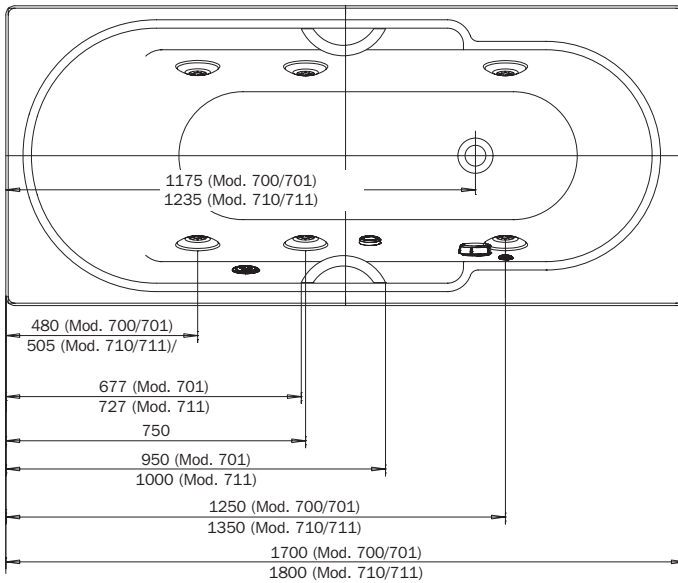

RONDO/RONDO STAR - VIVO TURBO/PLUS

	Modell-Nr. Model No.	700/701*	710/711*
	Dimensionen Dimensions	1700 x 750 x 576-601 mm	1800 x 800 x 576-601 mm
	Gewicht Weight	62 kg	67 kg
	Nutzhalt Capacity	130 l	178 l
	Bodenbelastung Floor load	8,7 kg/cm ²	10,5 kg/cm ²
	Bodenbelastung Floor load	205,7 kg/m ²	219,0 kg/m ²
	Versandgewicht Shipping weight	93 kg	98 kg
	Versandmaße Shipping dimensions	2226 x 1044 x 742 mm	2226 x 1044 x 742 mm

- D
- GB
- F
- I
- E
- PRC

Wannenmodelle
Bathtub models

113.727 06/2010