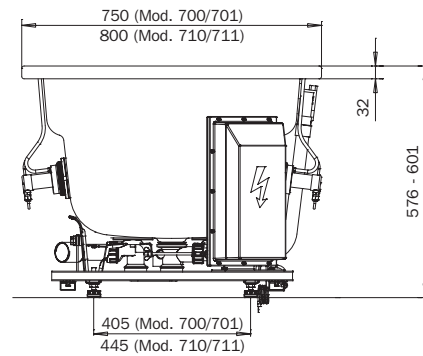

RONDO/RONDO STAR - VIVO TURBO/PLUS

	Modell-Nr. Model No.	700/701*	710/711*
	Dimensionen Dimensions	1700 x 750 x 576-601 mm	1800 x 800 x 576-601 mm
	Gewicht Weight	62 kg	67 kg
	Nutzhalt Capacity	130 l	178 l
	Bodenbelastung Floor load	8,7 kg/cm ²	10,5 kg/cm ²
	Bodenbelastung Floor load	205,7 kg/m ²	219,0 kg/m ²
	Versandgewicht Shipping weight	93 kg	98 kg
	Versandmaße Shipping dimensions	2226 x 1044 x 742 mm	2226 x 1044 x 742 mm