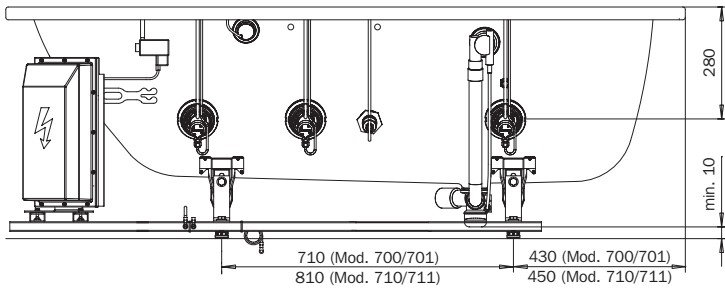

RONDO/RONDO STAR - VIVO TURBO/PLUS

	Modell-Nr. Model No.	700/701*	710/711*
	Dimensionen Dimensions	1700 x 750 x 576-601 mm	1800 x 800 x 576-601 mm
	Gewicht Weight	62 kg	67 kg
	Nutzhalt Capacity	130 l	178 l
	Bodenbelastung Floor load	8,7 kg/cm ²	10,5 kg/cm ²
	Bodenbelastung Floor load	205,7 kg/m ²	219,0 kg/m ²
	Versandgewicht Shipping weight	93 kg	98 kg
	Versandmaße Shipping dimensions	2226 x 1044 x 742 mm	2226 x 1044 x 742 mm