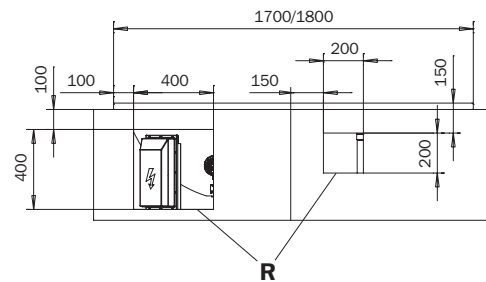

RONDO/RONDO STAR - VIVO TURBO/PLUS

	Modell-Nr. Model No.	700/701*	710/711*
	Dimensionen Dimensions	1700 x 750 x 576-601 mm	1800 x 800 x 576-601 mm
	Gewicht Weight	62 kg	67 kg
	Nutzhalt Capacity	130 l	178 l
	Bodenbelastung Floor load	8,7 kg/cm ²	10,5 kg/cm ²
	Bodenbelastung Floor load	205,7 kg/m ²	219,0 kg/m ²
	Versandgewicht Shipping weight	93 kg	98 kg
	Versandmaße Shipping dimensions	2226 x 1044 x 742 mm	2226 x 1044 x 742 mm