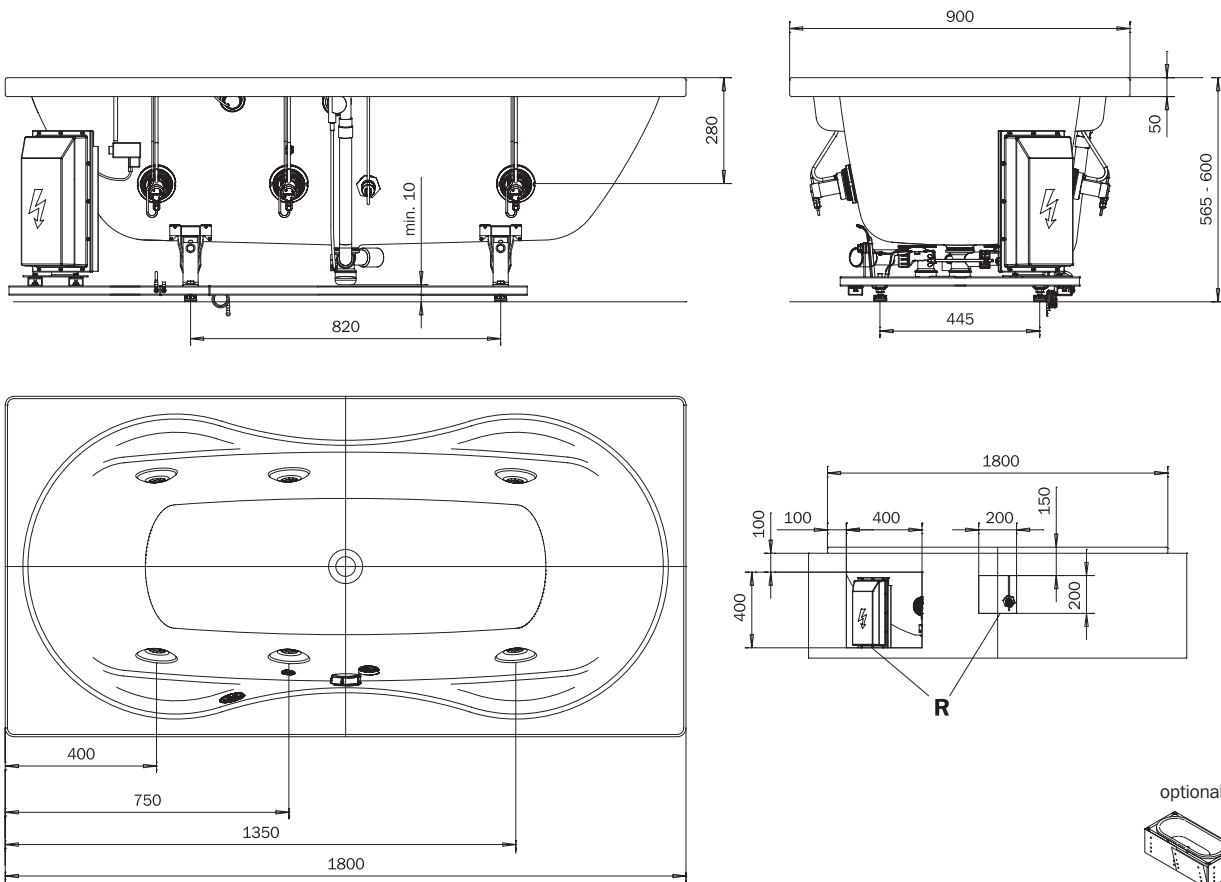

### MEGA DUO – VIVO TURBO/PLUS

Modell-Nr.  
Model No. 180

Dimensionen  
Dimensions 1800 x 900  
x 565-600 mm

Gewicht  
Weight 73 kg

Nutzhalt  
Capacity 186 l

Bodenbelastung  
Floor load 11,0 kg/cm<sup>2</sup>

Bodenbelastung  
Floor load 202,8 kg/m<sup>2</sup>

Versandgewicht  
Shipping weight 102 kg

Versandmaße  
Shipping dimensions 2226 x 1044  
x 742 mm

optional  
  
MULTIVERSO  
siehe Seite 12  
see page 12