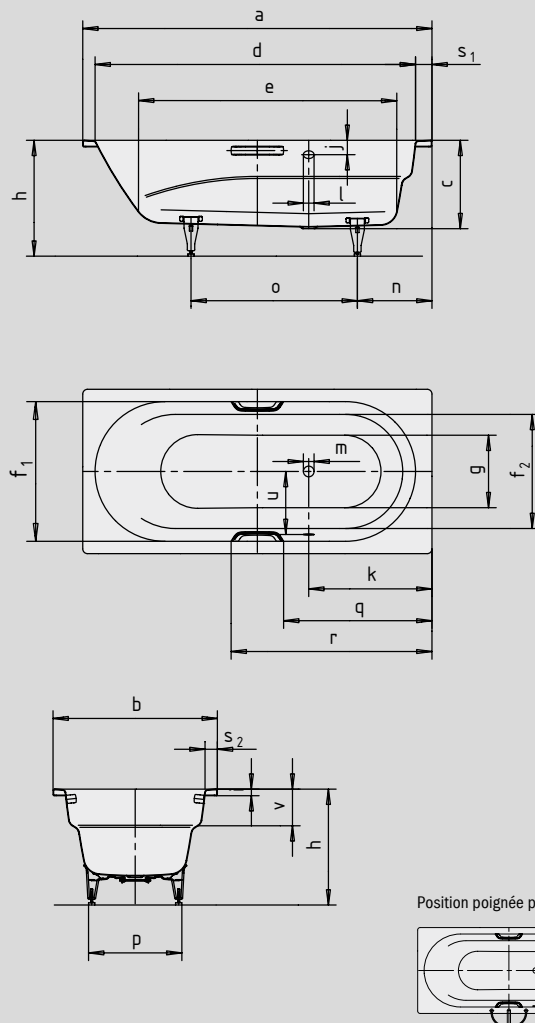

VAIO

VAIO STAR

- Baignoire monoplace avec trop-plein latéral et accoudoirs intégrés
- Modèle rectangulaire classique
- Fabriqué en acier émaillé KALDEWEI
- Aussi disponible avec poignées

Photo d'exemple VAIO STAR avec poignées

Lors de la commande avec trop-plein opposé veuillez commander la variante xxxx**2300**xxx.

LA DÉCENCE DANS L'OPULENCE

N° du modèle		960 / 961
Longueur extérieure	a	1700 mm
Largeur extérieure	b	800 mm
Profondeur	c	430 mm
Longueur intérieure (haut)	d	1560 mm
Longueur intérieure (bas)	e	1255 mm
Largeur intérieure (haut)	f ₁ ; f ₂	680; 555 mm
Largeur intérieure (bas)	g	496 mm
Hauteur, pieds compris	h	555-590 mm
Hauteur du rebord	i	32 mm
Distance arête supérieure/centre du trop-plein	j	70 mm
Distance bord/centre de la bonde	k	600 mm
Diamètre trop-plein	l	52 mm
Diamètre bonde	m	52 mm
Distance côté pieds bord/milieu du pied	n	443 mm
Écartement des pieds	o	670 mm
Largeur max. pied à pied	p	445 mm
Distance bord (côté pieds)/début de poignée (Mod. 961)	q	722 mm
Distance bord (côté pieds)/extrémité de poignée (Mod. 961)	r	978 mm
Largeur du rebord (côté pieds, grand côté)	s ₁ ; s ₂	80; 60 mm
Distance centre de la bonde/centre du trop-plein	u	332 mm
Distance arête supérieure/accoudoir	v	180 mm
Volume utile** en litres		145
Poids de la baignoire émaillée en kg		50
Émaillage antidérapant partiel		∅ 435 mm
Émaillage antidérapant complet		900 x 300 mm

Sous réserve de modifications techniques, de tolérances et d'erreurs liées à la fabrication. Photo d'exemple.
** Volume utile = volume total moins environ 70 l.

KALDEWEI