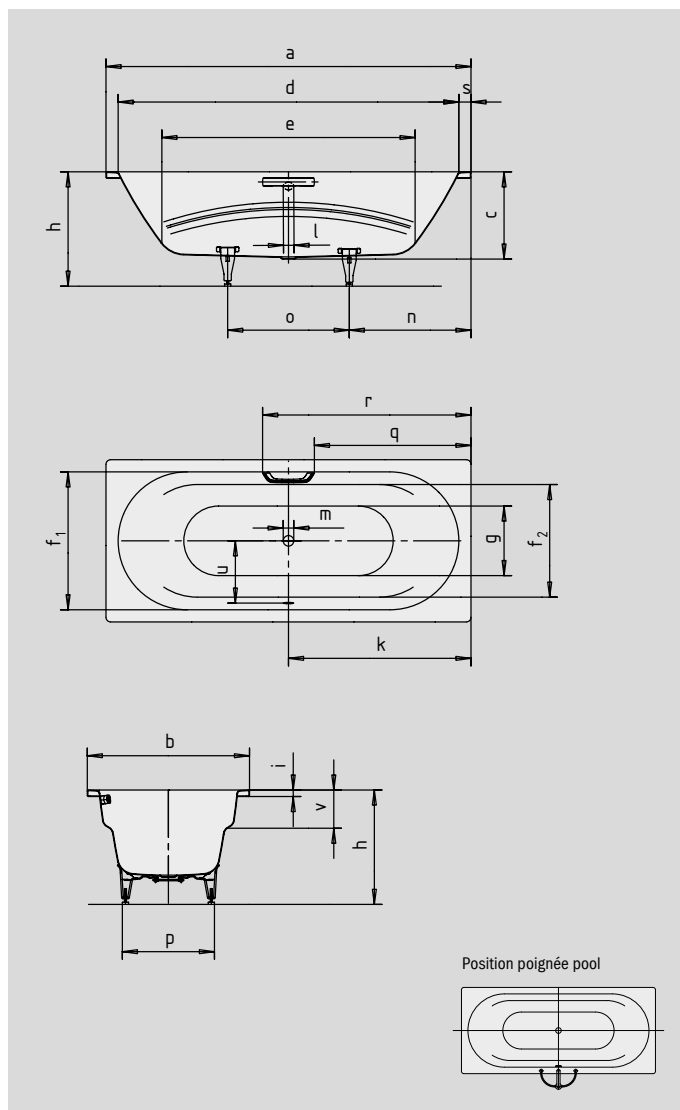

VAIO DUO

- Le bain à deux : deux dossier inclinés identiques et bonde centrale
- Avec accoudoirs intégrés
- Modèle rectangulaire classique
- Fabriqué en acier émaillé KALDEWEI

Photo d'exemple

Lors de la commande d'une baignoire avec trous pour poignée d'un seul côté, veuillez commander la variante xxxx**1011**xxxx.

LA DÉCENCE DANS L'OPULENCE

N° du modèle		950
Longueur extérieure	a	1800 mm
Largeur extérieure	b	800 mm
Profondeur	c	430 mm
Longueur intérieure (haut)	d	1680 mm
Longueur intérieure (bas)	e	1248 mm
Largeur intérieure (haut)	f ₁ ; f ₂	680; 555 mm
Largeur intérieure (bas)	g	496 mm
Hauteur, pieds compris	h	550-590 mm
Hauteur du rebord	i	32 mm
Distance arête supérieure/centre du trop-plein	j	70 mm
Distance bord/centre de la bonde	k	900 mm
Diamètre trop-plein	l	52 mm
Diamètre bonde	m	52 mm
Distance côté pieds bord/milieu du pied	n	600 mm
Écartement des pieds	o	600 mm
Largeur max. pied à pied	p	455 mm
Distance bord (côté pieds)/début de poignée	q	772 mm
Distance bord (côté pieds)/extrémité de poignée	r	1028 mm
Largeur du rebord (côté pieds)	s	60 mm
Distance centre de la bonde/centre du trop-plein	u	332 mm
Distance arête supérieure/accoudoir	v	180 mm
Volume utile** en litres		155
Poids de la baignoire émaillée en kg		54
Émaillage antidérapant partiel		∅ 435 mm
Émaillage antidérapant complet		900 x 300 mm

Sous réserve de modifications techniques, de tolérances et d'erreurs liées à la fabrication. Photo d'exemple.
 ** Volume utile = volume total moins environ 70 l.