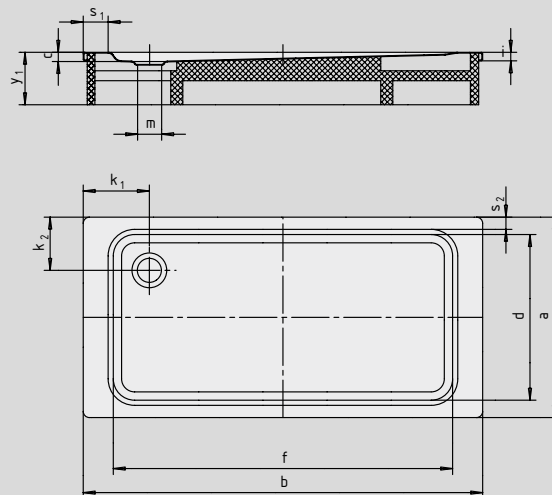

SUPERPLAN XXL

- Design élégant et exclusif
- Des dimensions généreuses qui permettent une douche à deux
- La faible hauteur permet une installation de plain-pied et garantit un accès aisé
- En acier émaillé KALDEWEI
- Couvercle de bonde intégré à fleur de la surface de douche (uniquement en association avec les bondes KA 90)

Photo d'exemple

Modèle représenté : 444 avec support

Antidérapant partiel

Antidérapant complet

Modèle	Hauteur totale avec siphon				Hauteur totale bonde			
	409	411	430	444	409	411	430	444
KA 90	127	127	131	131	81	81	81	81
KA 90 extraplate	116	116	120	120	70	70	70	70
KA 90 ultraplate	107	107	111	111	61	61	61	61
KA 90 vertical	49	49	49	49	81	81	81	81

Voir page 269.

N° du modèle	409	411	430	444	
Longueur extérieure	a	700	750	900	1000 mm
Largeur extérieure	b	1700	1700	1700	1700 mm
Profondeur	c	47	47	51	51 mm
Longueur intérieure	d	590	640	790	790 mm
Largeur intérieure	f	1590	1590	1590	1590 mm
Hauteur du rebord	i	32	32	32	32 mm
Distance bord/centre de la bonde	k ₁ ; k ₂	200	200	200	200; 250 mm
Diamètre bonde	m	90	90	90	90 mm
Largeur du rebord	s ₁ ; s ₂	50	50	50	50; 100 mm
Hauteur avec support	y ₁	145	145	145	145 mm
Poids du receveur de douche émaillé en kg		32	33	40	44
Émaillage antidérapant partiel		856 x 300	856 x 300	856 x 549	856 x 549 mm
Émaillage antidérapant complet		461 x 1465	524 x 1465	649 x 1465	649 x 1465 mm
SECURE PLUS		surface entière	surface entière	surface entière	surface entière