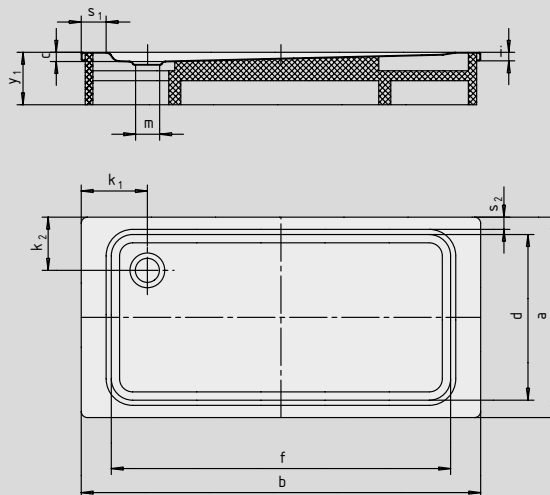

SUPERPLAN XXL

- Design élégant et exclusif
- Des dimensions généreuses qui permettent une douche à deux
- La faible hauteur permet une installation de plain-pied et garantit un accès aisé
- En acier émaillé KALDEWEI
- Couvercle de bonde intégré à fleur de la surface de douche (uniquement en association avec les bondes KA 90)

Photo d'exemple

Modèle représenté : 444 avec support

Antidérapant partiel

Antidérapant complet

Modèle	Hauteur totale avec siphon				Hauteur totale bonde			
	409	411	430	444	409	411	430	444
KA 90	127	127	131	131	81	81	81	81
KA 90 extraplate	116	116	120	120	70	70	70	70
KA 90 ultraplate	107	107	111	111	61	61	61	61
KA 90 vertical	49	49	49	49	81	81	81	81

Voir page 269.

N° du modèle	409	411	430	444	
Longueur extérieure	a	700	750	900	1000 mm
Largeur extérieure	b	1700	1700	1700	1700 mm
Profondeur	c	47	47	51	51 mm
Longueur intérieure	d	590	640	790	790 mm
Largeur intérieure	f	1590	1590	1590	1590 mm
Hauteur du rebord	i	32	32	32	32 mm
Distance bord/centre de la bonde	k ₁ ; k ₂	200	200	200	200; 250 mm
Diamètre bonde	m	90	90	90	90 mm
Largeur du rebord	s ₁ ; s ₂	50	50	50	50; 100 mm
Hauteur avec support	y ₁	145	145	145	145 mm
Poids du receveur de douche émaillé en kg		32	33	40	44
Émaillage antidérapant partiel		856 x 300	856 x 300	856 x 549	856 x 549 mm
Émaillage antidérapant complet		461 x 1465	524 x 1465	649 x 1465	649 x 1465 mm
SECURE PLUS		surface entière	surface entière	surface entière	surface entière