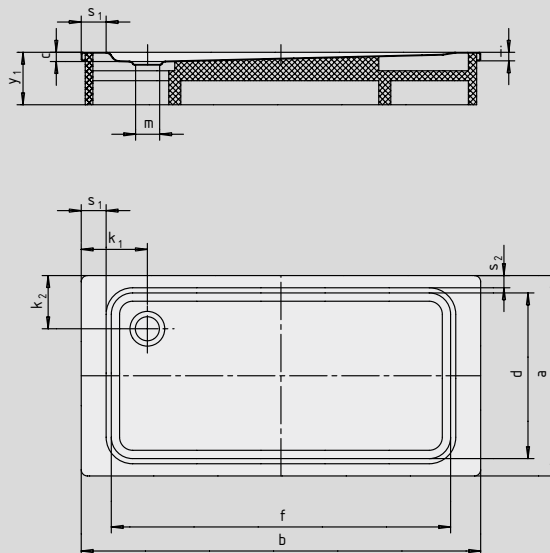

SUPERPLAN XXL

- Design élégant et exclusif
- Des dimensions généreuses qui permettent une douche à deux
- La faible hauteur permet une installation de plain-pied et garantit un accès aisé
- En acier émaillé KALDEWEI
- Couvercle de bonde intégré à fleur de la surface de douche (uniquement en association avec les bondes KA 90)

Photo d'exemple

Modèle	Hauteur totale avec siphon				Hauteur totale bonde			
	438	408	410	446	438	408	410	446
KA 90	105	119	120	120	81	81	81	81
KA 90 extraplate	94	108	109	109	70	70	70	70
KA 90 ultraplate	85	99	100	100	61	61	61	61
KA 90 vertical	49	49	49	49	81	81	81	81

Voir page 269.

Modèle représenté : 446 avec support

Antidérapant partiel

Antidérapant complet

SECURE⁺

N° du modèle	438	408	410	446	
Longueur extérieure	a	900	700	750	800 mm
Largeur extérieure	b	1300	1400	1400	1400 mm
Profondeur	c	25	39	40	40 mm
Longueur intérieure	d	790	590	640	640 mm
Largeur intérieure	f	1090	1290	1300	1300 mm
Hauteur du rebord	i	32	32	32	32 mm
Distance bord/centre de la bonde	k ₁ ; k ₂	250; 200	200	200	200; 225 mm
Diamètre bonde	m	90	90	90	90 mm
Largeur du rebord	s ₁ ; s ₂	100; 50	50	50	50; 75 mm
Hauteur avec support	y ₁	120	135	135	135 mm
Poids du receveur de douche émaillé en kg		31	26	28	29
Émaillage antidérapant partiel		856 x 300	856 x 300	856 x 300	300 x 856 mm
Émaillage antidérapant complet		649 x 997	461 x 1177	524 x 1177	524 x 1177 mm
SECURE PLUS		surface entière	surface entière	surface entière	surface entière