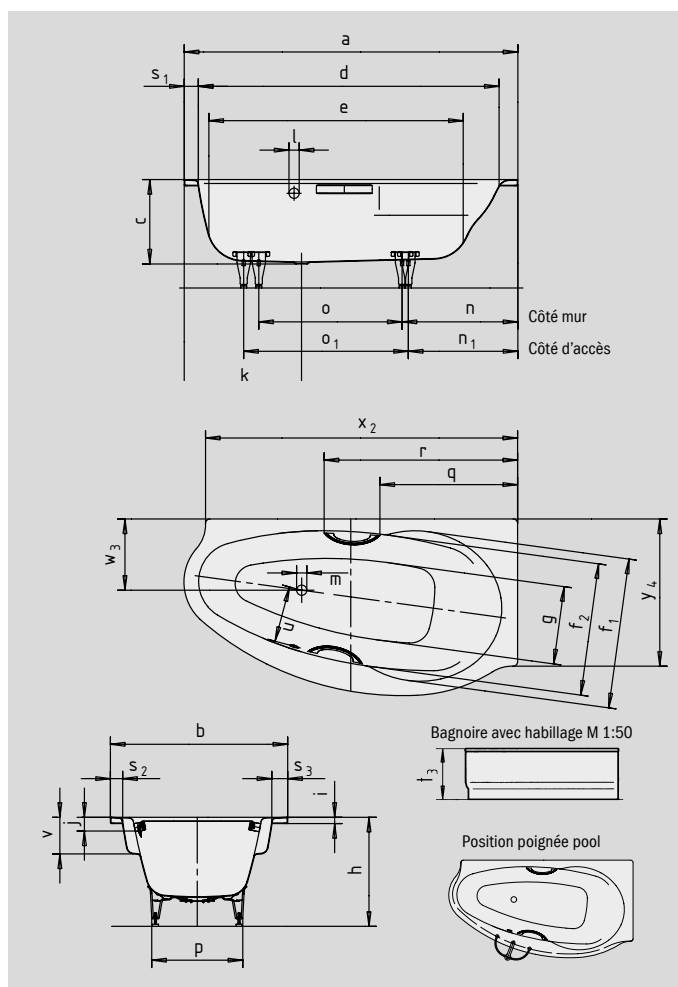

# STUDIO À GAUCHE STUDIO STAR À GAUCHE

- Baignoire d'angle harmonieusement conçue en modèle à gauche ou à droite
- Dossier aux dimensions généreuses et accoudoirs intégrés
- Fabriqué en acier émaillé KALDEWEI
- Aussi disponible avec habillage et poignées

## LA DÉCENCE DANS L'OPULENCE

N° du modèle		828 / 829
Longueur extérieure	a	1700 mm
Largeur extérieure	b	900 mm
Profondeur	c	430 mm
Longueur intérieure (haut)	d	1545 mm
<b>Longueur intérieure (bas)</b>	<b>e</b>	<b>1290 mm</b>
Largeur intérieure (haut)	f <sub>1</sub> ; f <sub>2</sub>	765; 675 mm
Largeur intérieure (bas)	g	340 mm
Hauteur, pieds compris	h	550-575 mm
Hauteur du rebord	i	32 mm
Distance arête supérieure/centre du trop-plein	j	70 mm
Distance bord/centre de la bonde	k	600 mm
Diamètre trop-plein	l	52 mm
Diamètre bonde	m	52 mm
Distance côté pieds bord/milieu du pied	n; n <sub>1</sub>	590; 558 mm
Écartement des pieds	o; o <sub>1</sub>	745; 880 mm
Largeur max. pied à pied	p	525 mm
Distance bord/début de poignée (Mod. 829)	q	702 mm
Distance bord/extrémité de poignée (Mod. 829)	r	986 mm
Largeur du rebord (côté pieds, grand côté)	s <sub>1</sub> ; s <sub>2</sub> ; s <sub>3</sub>	75; 60; 140 mm
Hauteur avec support et habillage	t <sub>3</sub>	560 mm
Distance centre de la bonde/centre du trop-plein	u	290 mm
Distance arête supérieure/accoudoir	v	200 mm
Distance bord (grand côté)/centre de la bonde	w <sub>3</sub>	363 mm
Longueur au côté (grand côté)	x <sub>2</sub>	1590 mm
Longueur au côté (côté tête)	y <sub>4</sub>	750 mm
Volume utile** en litres		149
Poids de la baignoire émaillée en kg		54
Émaillage antidérapant partiel		∅ 288 mm
Émaillage antidérapant complet		600 x 220 mm

\*\* Volume utile = volume total moins environ 70 l.

**KALDEWEI**