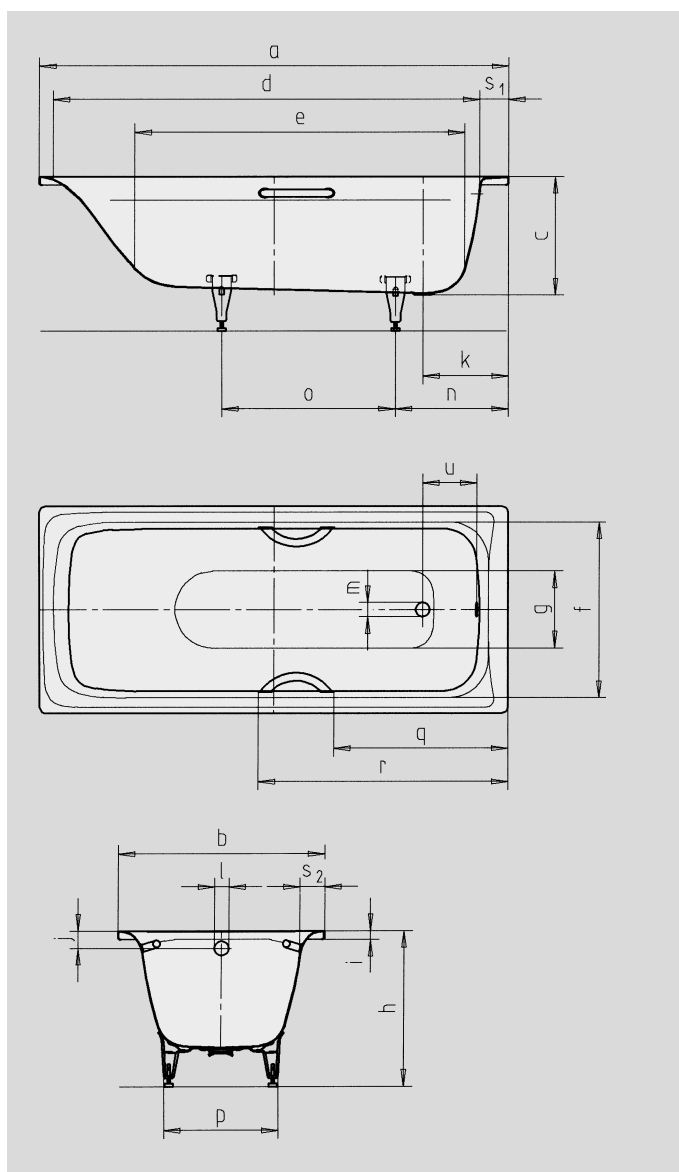

SANILUX SANILUX STAR

- Particulièrement agréable grâce à l'arrondi au niveau de la nuque
- Baignoire une place avec vidage au niveau des pieds
- Modèle rectangulaire classique
- Fabriqué en acier émaillé KALDEWEI
- Aussi disponible avec poignées

Photo d'exemple SANILUX STAR avec poignées

N° du modèle		342 / 343
Longueur extérieure	a	1700 mm
Largeur extérieure	b	750 mm
Profondeur	c	430 mm
Longueur intérieure (haut)	d	1545 mm
Longueur intérieure (bas)	e	1150 mm
Largeur intérieure (haut)	f	585 mm
Largeur intérieure (bas)	g	328 mm
Hauteur, pieds compris	h	535-555 mm
Hauteur du rebord	i	32 mm
Distance arête supérieure/centre du trop-plein	j	63 mm
Distance bord/centre de la bonde	k	310 mm
Diamètre trop-plein	l	52 mm
Diamètre bonde	m	52 mm
Distance côté pieds bord/milieu du pied	n	410 mm
Écartement des pieds	o	630 mm
Largeur max. pied à pied	p	430 mm
Distance bord (côté pieds)/début de poignée (Mod. 343)	q	632 mm
Distance bord (côté pieds)/extrémité de poignée (Mod. 343)	r	905 mm
Largeur du rebord (côté pieds, grand côté)	s ₁ ; s ₂	100; 58 mm
Distance centre de la bonde/centre du trop-plein	u	200 mm
Volume utile** en litres		124
Poids de la baignoire émaillée en kg		49
Émaillage antidérapant partiel		∅ 288 mm
Émaillage antidérapant complet		600 x 220 mm

Sous réserve de modifications techniques, de tolérances et d'erreurs liées à la fabrication. Photo d'exemple.
** Volume utile = volume total moins environ 70 l.

KALDEWEI