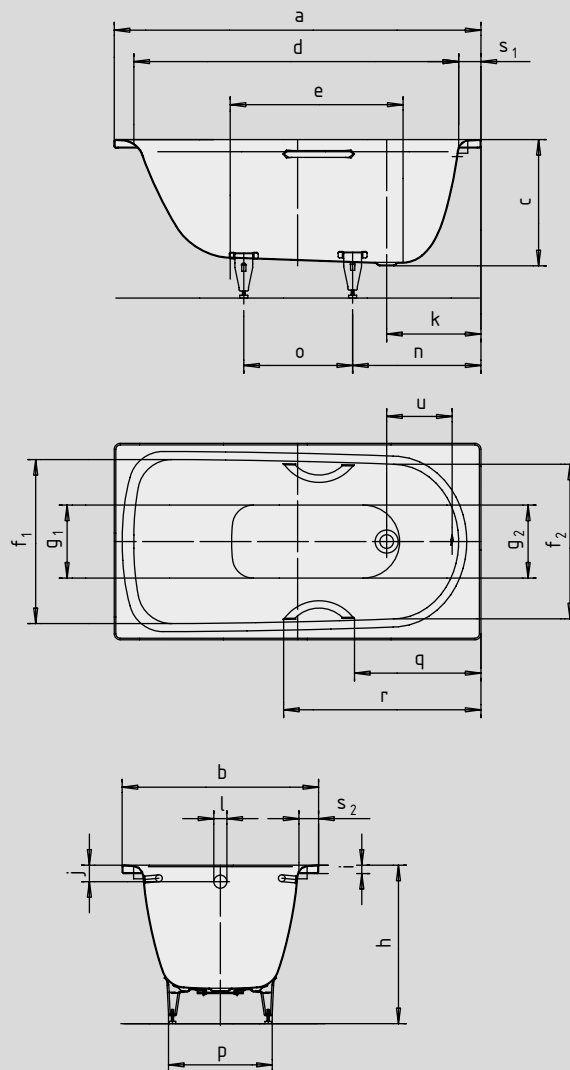

SANIFORM PLUS

SANIFORM PLUS STAR

- Baignoire une place avec vidage au niveau des pieds
- Modèle rectangulaire classique
- Fabriqué en acier émaillé KALDEWEI
- Aussi disponible avec poignées

Photo d'exemple SANIFORM PLUS STAR avec poignées

N° du modèle		366/344	367/345
Longueur extérieure	a	1400	1600 mm
Largeur extérieure	b	750	750 mm
Profondeur	c	480	480 mm
Longueur intérieure (haut)	d	1240	1440 mm
Longueur intérieure (bas)	e	645	844 mm
Largeur intérieure (haut)	f ₁ ; f ₂	620; 590	620; 590 mm
Largeur intérieure (bas)	g ₁ ; g ₂	280; 280	280; 280 mm
Hauteur, pieds compris	h	615-635	615-635 mm
Hauteur du rebord	i	32	32 mm
Distance arête supérieure/centre du trop-plein	j	65	65 mm
Distance bord/centre de la bonde	k	360	360 mm
Diamètre trop-plein	l	52	52 mm
Diamètre bonde	m	52	52 mm
Distance côté pieds bord/milieu du pied	n	470	480 mm
Écartement des pieds	o	415	605 mm
Largeur max. pied à pied	p	430	430 mm
Distance bord (côté pieds)/début de poignée (Mod. 344/345)	q	484,5	584,5 mm
Distance bord (côté pieds)/extrémité de poignée (Mod. 344/345)	r	758,5	858,5 mm
Largeur du rebord (côté pieds, grand côté)	s ₁ ; s ₂	80; 85	80; 85 mm
Distance centre de la bonde/centre du trop-plein	u	268	267 mm
Volume utile** en litres		110	140
Poids de la baignoire émaillée en kg		42	49
Émaillage antidérapant partiel		∅ 288	∅ 288 mm
Émaillage antidérapant complet		600 x 220	600 x 220 mm

Sous réserve de modifications techniques, de tolérances et d'erreurs liées à la fabrication. Photo d'exemple.
 ** Volume utile = volume total moins environ 70 l.

KALDEWEI