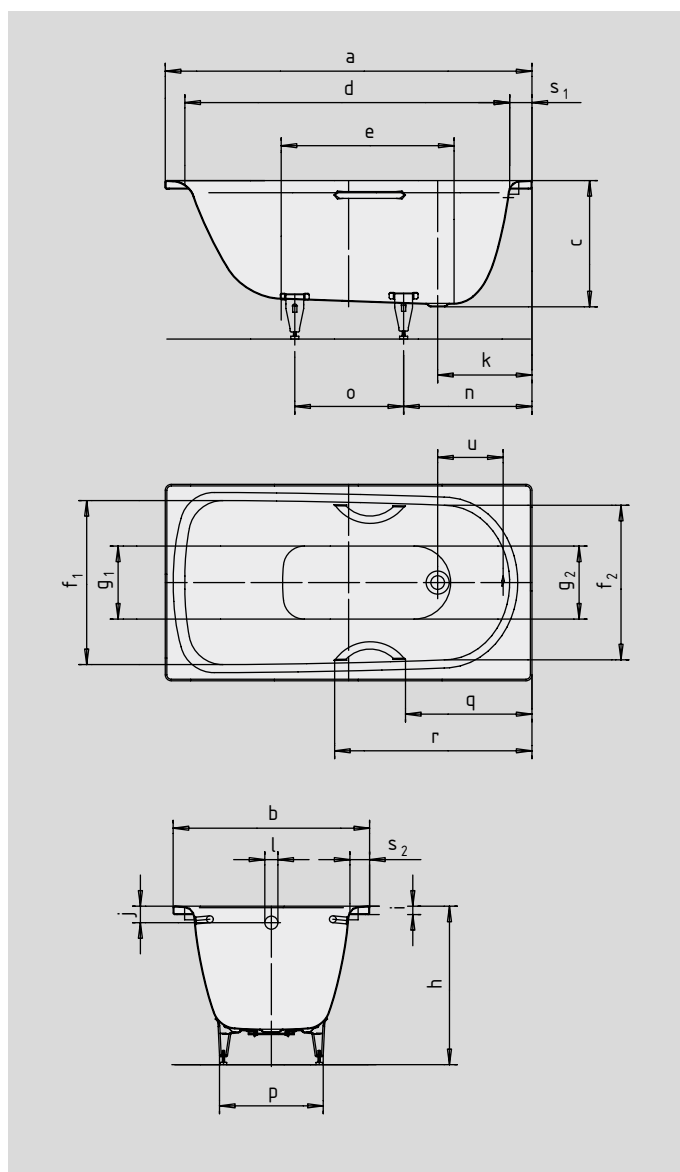

SANIFORM PLUS

SANIFORM PLUS STAR

- Baignoire une place avec vidage au niveau des pieds
- Modèle rectangulaire classique
- Fabriqué en acier émaillé KALDEWEI
- Aussi disponible avec poignées

Photo d'exemple SANIFORM PLUS STAR avec poignées

N° du modèle		366/344	367/345
Longueur extérieure	a	1400	1600 mm
Largeur extérieure	b	750	750 mm
Profondeur	c	480	480 mm
Longueur intérieure (haut)	d	1240	1440 mm
Longueur intérieure (bas)	e	645	844 mm
Largeur intérieure (haut)	f ₁ ; f ₂	620; 590	620; 590 mm
Largeur intérieure (bas)	g ₁ ; g ₂	280; 280	280; 280 mm
Hauteur, pieds compris	h	615-635	615-635 mm
Hauteur du rebord	i	32	32 mm
Distance arête supérieure/centre du trop-plein	j	65	65 mm
Distance bord/centre de la bonde	k	360	360 mm
Diamètre trop-plein	l	52	52 mm
Diamètre bonde	m	52	52 mm
Distance côté pieds bord/milieu du pied	n	470	480 mm
Écartement des pieds	o	415	605 mm
Largeur max. pied à pied	p	430	430 mm
Distance bord (côté pieds)/début de poignée (Mod. 344/345)	q	484,5	584,5 mm
Distance bord (côté pieds)/extrémité de poignée (Mod. 344/345)	r	758,5	858,5 mm
Largeur du rebord (côté pieds, grand côté)	s ₁ ; s ₂	80; 85	80; 85 mm
Distance centre de la bonde/centre du trop-plein	u	268	267 mm
Volume utile** en litres		110	140
Poids de la baignoire émaillée en kg		42	49
Émaillage antidérapant partiel		∅ 288	∅ 288 mm
Émaillage antidérapant complet		600 x 220	600 x 220 mm

Sous réserve de modifications techniques, de tolérances et d'erreurs liées à la fabrication. Photo d'exemple.
 ** Volume utile = volume total moins environ 70 l.

KALDEWEI