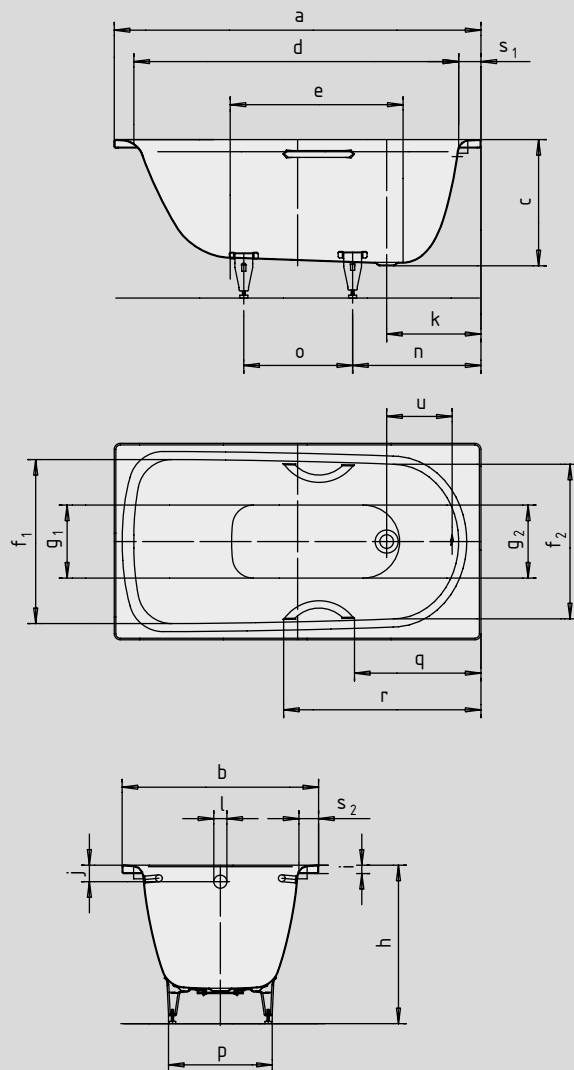

SANIFORM PLUS

SANIFORM PLUS STAR

- Baignoire une place avec vidage au niveau des pieds
- Modèle rectangulaire classique
- Fabriqué en acier émaillé KALDEWEI
- Aussi disponible avec poignées

Photo d'exemple SANIFORM PLUS STAR avec poignées

N° du modèle		366/344	367/345
Longueur extérieure	a	1400	1600 mm
Largeur extérieure	b	750	750 mm
Profondeur	c	480	480 mm
Longueur intérieure (haut)	d	1240	1440 mm
Longueur intérieure (bas)	e	645	844 mm
Largeur intérieure (haut)	f ₁ ; f ₂	620; 590	620; 590 mm
Largeur intérieure (bas)	g ₁ ; g ₂	280; 280	280; 280 mm
Hauteur, pieds compris	h	615-635	615-635 mm
Hauteur du rebord	i	32	32 mm
Distance arête supérieure/centre du trop-plein	j	65	65 mm
Distance bord/centre de la bonde	k	360	360 mm
Diamètre trop-plein	l	52	52 mm
Diamètre bonde	m	52	52 mm
Distance côté pieds bord/milieu du pied	n	470	480 mm
Écartement des pieds	o	415	605 mm
Largeur max. pied à pied	p	430	430 mm
Distance bord (côté pieds)/début de poignée (Mod. 344/345)	q	484,5	584,5 mm
Distance bord (côté pieds)/extrémité de poignée (Mod. 344/345)	r	758,5	858,5 mm
Largeur du rebord (côté pieds, grand côté)	s ₁ ; s ₂	80; 85	80; 85 mm
Distance centre de la bonde/centre du trop-plein	u	268	267 mm
Volume utile** en litres		110	140
Poids de la baignoire émaillée en kg		42	49
Émaillage antidérapant partiel		∅ 288	∅ 288 mm
Émaillage antidérapant complet		600 x 220	600 x 220 mm

Sous réserve de modifications techniques, de tolérances et d'erreurs liées à la fabrication. Photo d'exemple.
 ** Volume utile = volume total moins environ 70 l.

KALDEWEI