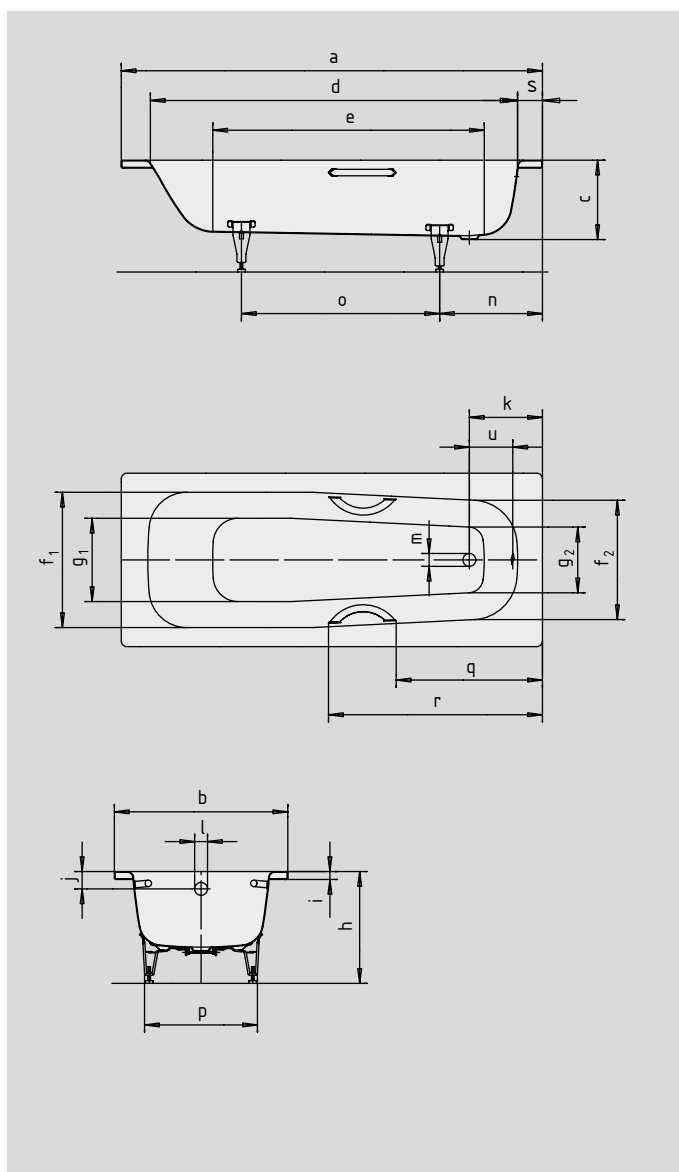

# SANIFORM MEDIUM SANIFORM MEDIUM STAR

- Baignoire une place avec vidage au niveau des pieds
- Modèle rectangulaire classique
- Consommation d'eau économique grâce à la faible profondeur
- Fabriqué en acier émaillé KALDEWEI
- Aussi disponible avec poignées

Photo d'exemple SANIFORM MEDIUM STAR avec poignées

N° du modèle		245/246
Longueur extérieure	a	1700 mm
Largeur extérieure	b	700 mm
Profondeur	c	315 mm
Longueur intérieure (haut)	d	1520 mm
<b>Longueur intérieure (bas)</b>	<b>e</b>	<b>1260 mm</b>
Largeur intérieure (haut)	f <sub>1</sub> ; f <sub>2</sub>	560; 500 mm
Largeur intérieure (bas)	g <sub>1</sub> ; g <sub>2</sub>	460; 400 mm
Hauteur, pieds compris	h	450-470 mm
Hauteur du rebord	i	32 mm
Distance arête supérieure/centre du trop-plein	j	70 mm
Distance bord/centre de la bonde	k	295 mm
Diamètre trop-plein	l	52 mm
Diamètre bonde	m	52 mm
Distance côté pieds bord/milieu du pied	n	415 mm
Écartement des pieds	o	800 mm
Largeur max. pied à pied	p	455 mm
Distance bord (côté pieds)/début de poignée (Mod. 246)	q	64
Distance bord (côté pieds)/extrémité de poignée (Mod. 246)	r	908,5 mm
Largeur du rebord (côté pieds)	s	95 mm
Distance centre de la bonde/centre du trop-plein	u	200 mm
Volume utile** en litres		53
Poids de la baignoire émaillée en kg		44
Émaillage antidérapant partiel		∅ 288 mm
Émaillage antidérapant complet		850 x 240 mm

Sous réserve de modifications techniques, de tolérances et d'erreurs liées à la fabrication. Photo d'exemple.  
\*\* Volume utile = volume total moins environ 70 l.

**KALDEWEI**