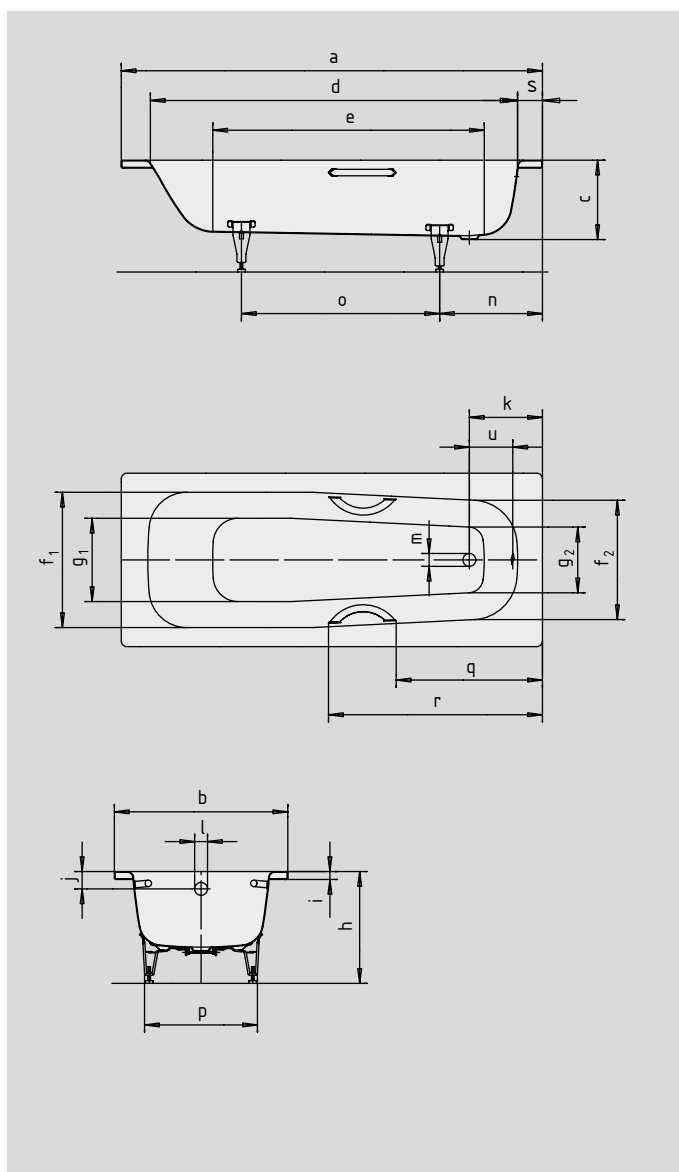

SANIFORM MEDIUM SANIFORM MEDIUM STAR

- Baignoire une place avec vidage au niveau des pieds
- Modèle rectangulaire classique
- Consommation d'eau économique grâce à la faible profondeur
- Fabriqué en acier émaillé KALDEWEI
- Aussi disponible avec poignées

Photo d'exemple SANIFORM MEDIUM STAR avec poignées

N° du modèle		245/246
Longueur extérieure	a	1700 mm
Largeur extérieure	b	700 mm
Profondeur	c	315 mm
Longueur intérieure (haut)	d	1520 mm
Longueur intérieure (bas)	e	1260 mm
Largeur intérieure (haut)	f ₁ ; f ₂	560; 500 mm
Largeur intérieure (bas)	g ₁ ; g ₂	460; 400 mm
Hauteur, pieds compris	h	450-470 mm
Hauteur du rebord	i	32 mm
Distance arête supérieure/centre du trop-plein	j	70 mm
Distance bord/centre de la bonde	k	295 mm
Diamètre trop-plein	l	52 mm
Diamètre bonde	m	52 mm
Distance côté pieds bord/milieu du pied	n	415 mm
Écartement des pieds	o	800 mm
Largeur max. pied à pied	p	455 mm
Distance bord (côté pieds)/début de poignée (Mod. 246)	q	64
Distance bord (côté pieds)/extrémité de poignée (Mod. 246)	r	908,5 mm
Largeur du rebord (côté pieds)	s	95 mm
Distance centre de la bonde/centre du trop-plein	u	200 mm
Volume utile** en litres		53
Poids de la baignoire émaillée en kg		44
Émaillage antidérapant partiel		∅ 288 mm
Émaillage antidérapant complet		850 x 240 mm

Sous réserve de modifications techniques, de tolérances et d'erreurs liées à la fabrication. Photo d'exemple.
** Volume utile = volume total moins environ 70 l.

KALDEWEI