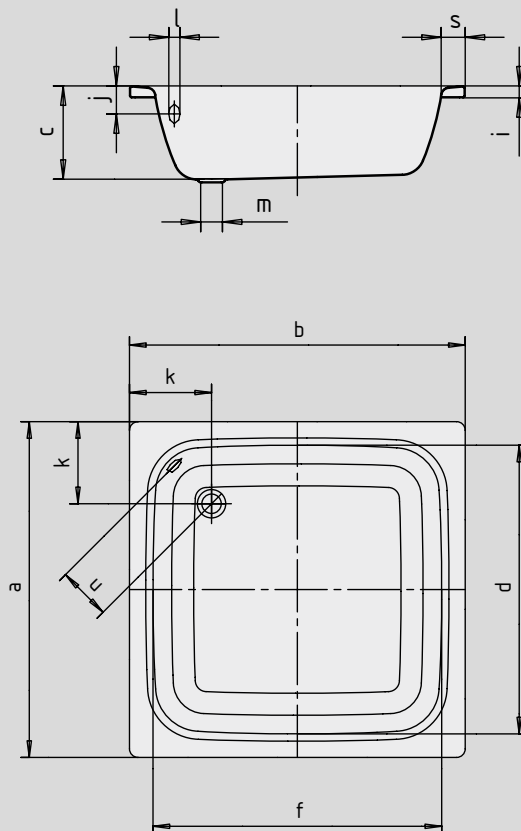

SANIDUSCH

- Receveur grande profondeur offrant un espace de bain pour les enfants en bas âge
- Design moderne, clair
- Disponible en modèle rectangulaire ou carré
- Fabriqué en acier émaillé KALDEWEI
- Prévoir un vidage de baignoire avec trop-plein

Photo d'exemple

Modèle 496

Antidérapant partiel

N° du modèle		558	495	559	496
Longueur extérieure	a	750	800	750	900 mm
Largeur extérieure	b	800	800	900	900 mm
Profondeur	c	250	250	250	250 mm
Longueur intérieure	d	620	670	620	770 mm
Largeur intérieure	f	670	670	770	770 mm
Hauteur du rebord	i	32	32	32	32 mm
Distance arête supérieure/centre du trop-plein	j	75	75	75	75 mm
Distance bord/centre de la bonde	k	220	220	220	220 mm
Diamètre trop-plein	l	52	52	52	52 mm
Diamètre bonde	m	52	52	52	52 mm
Largeur du rebord	s	65	65	65	65 mm
Distance centre de la bonde/centre du trop-plein	u	125	125	125	125 mm
Poids du receveur de douche émaillé en kg		25	27	30	32
Émaillage antidérapant partiel		Ø 289	Ø 289	Ø 289	Ø 435 mm