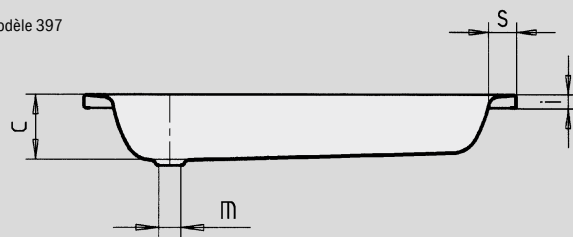

SANIDUSCH

- Un grand classique parmi les receveurs de douche
- Design moderne, clair
- Disponible en modèle rectangulaire ou carré
- Fabriqué en acier émaillé KALDEWEI

Photo d'exemple

Modèle 397

Modèle 550

Antidérapant partiel

N° du modèle		540	548	395	541	539	549	551	396	550	397	552
Longueur extérieure	a	700	750	800	700	700	750	800	900	800	1000	800 mm
Largeur extérieure	b	750	800	800	850	900	900	900	900	1000	1000	1200 mm
Profondeur	c	140	140	140	140	140	140	140	140	140	140	140 mm
Longueur intérieure	d	620	620	670	620	570	620	670	770	670	870	670 mm
Largeur intérieure	f	670	670	670	770	770	770	770	770	870	870	1070 mm
Hauteur du rebord	i	32	32	32	32	32	32	32	32	32	32	32 mm
Distance bord/centre de la bonde	k	175	200	200	175	200	200	200	200	200	200	200 mm
Diamètre bonde	m	52	52	52	52	52	52	52	52	52	52	52 mm
Largeur du rebord	s	40	65	65	40	65	65	65	65	65	65	65 mm
Poids du receveur de douche émaillé en kg		19	21	22	21	22	23	24	27	27	31	30
Émaillage antidérapant partiel		∅ 289	∅ 435	∅ 435	∅ 435	∅ 435	∅ 435	∅ 435	∅ 435	∅ 435	∅ 588	∅ 435 mm