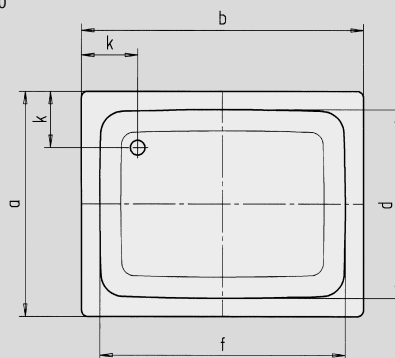

SANIDUSCH

- Un grand classique parmi les receveurs de douche
- Design moderne, clair
- Disponible en modèle rectangulaire ou carré
- Fabriqué en acier émaillé KALDEWEI

Photo d'exemple

Modèle 397

Modèle 550

Antidérapant partiel

N° du modèle		540	548	395	541	539	549	551	396	550	397	552
Longueur extérieure	a	700	750	800	700	700	750	800	900	800	1000	800 mm
Largeur extérieure	b	750	800	800	850	900	900	900	900	1000	1000	1200 mm
Profondeur	c	140	140	140	140	140	140	140	140	140	140	140 mm
Longueur intérieure	d	620	620	670	620	570	620	670	770	670	870	670 mm
Largeur intérieure	f	670	670	670	770	770	770	770	770	870	870	1070 mm
Hauteur du rebord	i	32	32	32	32	32	32	32	32	32	32	32 mm
Distance bord/centre de la bonde	k	175	200	200	175	200	200	200	200	200	200	200 mm
Diamètre bonde	m	52	52	52	52	52	52	52	52	52	52	52 mm
Largeur du rebord	s	40	65	65	40	65	65	65	65	65	65	65 mm
Poids du receveur de douche émaillé en kg		19	21	22	21	22	23	24	27	27	31	30
Émaillage antidérapant partiel		∅ 289	∅ 435	∅ 435	∅ 435	∅ 435	∅ 435	∅ 435	∅ 435	∅ 435	∅ 588	∅ 435 mm