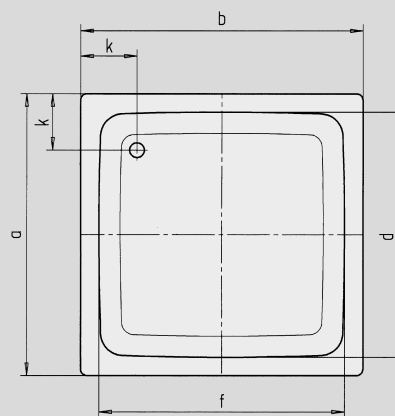

SANIDUSCH

- Un grand classique parmi les receveurs de douche
- Design moderne, clair
- Disponible en modèle rectangulaire ou carré
- Fabriqué en acier émaillé KALDEWEI

Photo d'exemple

Modèle 397

Modèle 550

Antidérapant partiel

N° du modèle		540	548	395	541	539	549	551	396	550	397	552
Longueur extérieure	a	700	750	800	700	700	750	800	900	800	1000	800 mm
Largeur extérieure	b	750	800	800	850	900	900	900	900	1000	1000	1200 mm
Profondeur	c	140	140	140	140	140	140	140	140	140	140	140 mm
Longueur intérieure	d	620	620	670	620	570	620	670	770	670	870	670 mm
Largeur intérieure	f	670	670	670	770	770	770	770	770	870	870	1070 mm
Hauteur du rebord	i	32	32	32	32	32	32	32	32	32	32	32 mm
Distance bord/centre de la bonde	k	175	200	200	175	200	200	200	200	200	200	200 mm
Diamètre bonde	m	52	52	52	52	52	52	52	52	52	52	52 mm
Largeur du rebord	s	40	65	65	40	65	65	65	65	65	65	65 mm
Poids du receveur de douche émaillé en kg		19	21	22	21	22	23	24	27	27	31	30
Émaillage antidérapant partiel		∅ 289	∅ 435	∅ 435	∅ 435	∅ 435	∅ 435	∅ 435	∅ 435	∅ 435	∅ 588	∅ 435 mm