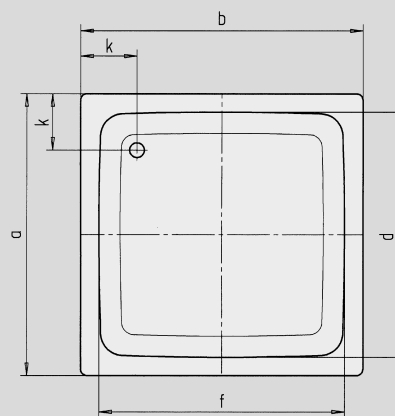

# SANIDUSCH

- Un grand classique parmi les receveurs de douche
- Design moderne, clair
- Disponible en modèle rectangulaire ou carré
- Fabriqué en acier émaillé KALDEWEI

Photo d'exemple

Modèle 397

Modèle 550

Antidérapant partiel

N° du modèle		540	548	395	541	539	549	551	396	550	397	552
Longueur extérieure	a	700	750	800	700	700	750	800	900	800	1000	800 mm
Largeur extérieure	b	750	800	800	850	900	900	900	900	1000	1000	1200 mm
Profondeur	c	140	140	140	140	140	140	140	140	140	140	140 mm
Longueur intérieure	d	620	620	670	620	570	620	670	770	670	870	670 mm
Largeur intérieure	f	670	670	670	770	770	770	770	770	870	870	1070 mm
Hauteur du rebord	i	32	32	32	32	32	32	32	32	32	32	32 mm
Distance bord/centre de la bonde	k	175	200	200	175	200	200	200	200	200	200	200 mm
Diamètre bonde	m	52	52	52	52	52	52	52	52	52	52	52 mm
Largeur du rebord	s	40	65	65	40	65	65	65	65	65	65	65 mm
Poids du receveur de douche émaillé en kg		19	21	22	21	22	23	24	27	27	31	30
Émaillage antidérapant partiel		Ø 289	Ø 435	Ø 435	Ø 435	Ø 435	Ø 435	Ø 435	Ø 435	Ø 435	Ø 588	Ø 435 mm