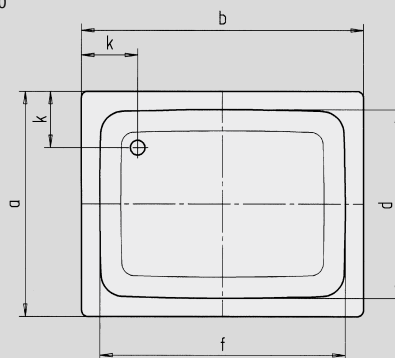

# SANIDUSCH

- Un grand classique parmi les receveurs de douche
- Design moderne, clair
- Disponible en modèle rectangulaire ou carré
- Fabriqué en acier émaillé KALDEWEI

Photo d'exemple

Modèle 397

Modèle 550

Antidérapant partiel

N° du modèle		540	548	395	541	539	549	551	396	550	397	552
Longueur extérieure	a	700	750	800	700	700	750	800	900	800	1000	800 mm
Largeur extérieure	b	750	800	800	850	900	900	900	900	1000	1000	1200 mm
Profondeur	c	140	140	140	140	140	140	140	140	140	140	140 mm
Longueur intérieure	d	620	620	670	620	570	620	670	770	670	870	670 mm
Largeur intérieure	f	670	670	670	770	770	770	770	770	870	870	1070 mm
Hauteur du rebord	i	32	32	32	32	32	32	32	32	32	32	32 mm
Distance bord/centre de la bonde	k	175	200	200	175	200	200	200	200	200	200	200 mm
Diamètre bonde	m	52	52	52	52	52	52	52	52	52	52	52 mm
Largeur du rebord	s	40	65	65	40	65	65	65	65	65	65	65 mm
Poids du receveur de douche émaillé en kg		19	21	22	21	22	23	24	27	27	31	30
Émaillage antidérapant partiel		Ø 289	Ø 435	Ø 435	Ø 435	Ø 435	Ø 435	Ø 435	Ø 435	Ø 435	Ø 588	Ø 435 mm