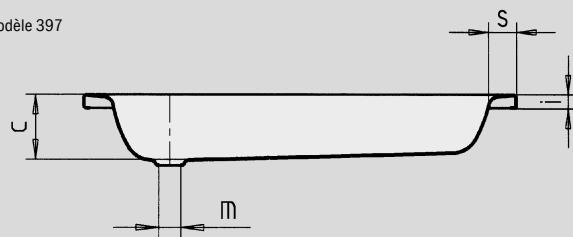

# SANIDUSCH

- Un grand classique parmi les receveurs de douche
- Design moderne, clair
- Disponible en modèle rectangulaire ou carré
- Fabriqué en acier émaillé KALDEWEI

Photo d'exemple

Modèle 397

Modèle 550

Antidérapant partiel

N° du modèle		540	548	395	541	539	549	551	396	550	397	552
Longueur extérieure	a	700	750	800	700	700	750	800	900	800	1000	800 mm
Largeur extérieure	b	750	800	800	850	900	900	900	900	1000	1000	1200 mm
Profondeur	c	140	140	140	140	140	140	140	140	140	140	140 mm
Longueur intérieure	d	620	620	670	620	570	620	670	770	670	870	670 mm
Largeur intérieure	f	670	670	670	770	770	770	770	770	870	870	1070 mm
Hauteur du rebord	i	32	32	32	32	32	32	32	32	32	32	32 mm
Distance bord/centre de la bonde	k	175	200	200	175	200	200	200	200	200	200	200 mm
Diamètre bonde	m	52	52	52	52	52	52	52	52	52	52	52 mm
Largeur du rebord	s	40	65	65	40	65	65	65	65	65	65	65 mm
Poids du receveur de douche émaillé en kg		19	21	22	21	22	23	24	27	27	31	30
Émaillage antidérapant partiel		Ø 289	Ø 435	Ø 435	Ø 435	Ø 435	Ø 435	Ø 435	Ø 435	Ø 435	Ø 588	Ø 435 mm