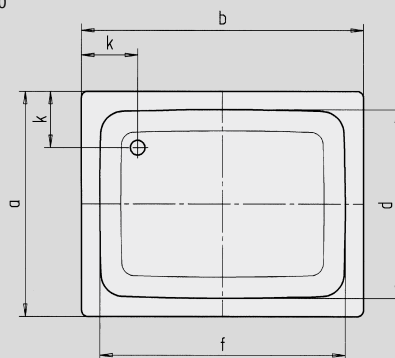

SANIDUSCH

- Un grand classique parmi les receveurs de douche
- Design moderne, clair
- Disponible en modèle rectangulaire ou carré
- Fabriqué en acier émaillé KALDEWEI

Photo d'exemple

Modèle 397

Modèle 550

Antidérapant partiel

N° du modèle		540	548	395	541	539	549	551	396	550	397	552
Longueur extérieure	a	700	750	800	700	700	750	800	900	800	1000	800 mm
Largeur extérieure	b	750	800	800	850	900	900	900	900	1000	1000	1200 mm
Profondeur	c	140	140	140	140	140	140	140	140	140	140	140 mm
Longueur intérieure	d	620	620	670	620	570	620	670	770	670	870	670 mm
Largeur intérieure	f	670	670	670	770	770	770	770	770	870	870	1070 mm
Hauteur du rebord	i	32	32	32	32	32	32	32	32	32	32	32 mm
Distance bord/centre de la bonde	k	175	200	200	175	200	200	200	200	200	200	200 mm
Diamètre bonde	m	52	52	52	52	52	52	52	52	52	52	52 mm
Largeur du rebord	s	40	65	65	40	65	65	65	65	65	65	65 mm
Poids du receveur de douche émaillé en kg		19	21	22	21	22	23	24	27	27	31	30
Émaillage antidérapant partiel		Ø 289	Ø 435	Ø 435	Ø 435	Ø 435	Ø 435	Ø 435	Ø 435	Ø 435	Ø 588	Ø 435 mm