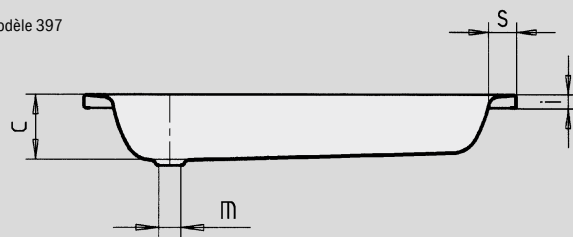

SANIDUSCH

- Un grand classique parmi les receveurs de douche
- Design moderne, clair
- Disponible en modèle rectangulaire ou carré
- Fabriqué en acier émaillé KALDEWEI

Photo d'exemple

Modèle 397

Modèle 550

Antidérapant partiel

N° du modèle		540	548	395	541	539	549	551	396	550	397	552
Longueur extérieure	a	700	750	800	700	700	750	800	900	800	1000	800 mm
Largeur extérieure	b	750	800	800	850	900	900	900	900	1000	1000	1200 mm
Profondeur	c	140	140	140	140	140	140	140	140	140	140	140 mm
Longueur intérieure	d	620	620	670	620	570	620	670	770	670	870	670 mm
Largeur intérieure	f	670	670	670	770	770	770	770	770	870	870	1070 mm
Hauteur du rebord	i	32	32	32	32	32	32	32	32	32	32	32 mm
Distance bord/centre de la bonde	k	175	200	200	175	200	200	200	200	200	200	200 mm
Diamètre bonde	m	52	52	52	52	52	52	52	52	52	52	52 mm
Largeur du rebord	s	40	65	65	40	65	65	65	65	65	65	65 mm
Poids du receveur de douche émaillé en kg		19	21	22	21	22	23	24	27	27	31	30
Émaillage antidérapant partiel		Ø 289	Ø 435	Ø 435	Ø 435	Ø 435	Ø 435	Ø 435	Ø 435	Ø 435	Ø 588	Ø 435 mm