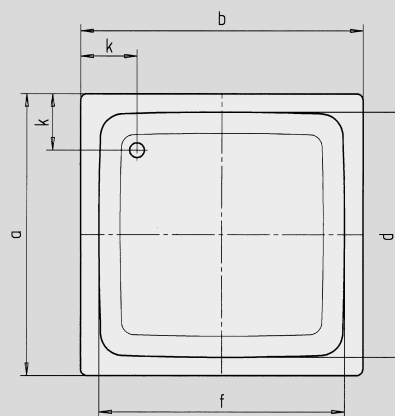

SANIDUSCH

- Un grand classique parmi les receveurs de douche
- Design moderne, clair
- Disponible en modèle rectangulaire ou carré
- Fabriqué en acier émaillé KALDEWEI

Photo d'exemple

Modèle 397

Modèle 550

Antidérapant partiel

N° du modèle		540	548	395	541	539	549	551	396	550	397	552
Longueur extérieure	a	700	750	800	700	700	750	800	900	800	1000	800 mm
Largeur extérieure	b	750	800	800	850	900	900	900	900	1000	1000	1200 mm
Profondeur	c	140	140	140	140	140	140	140	140	140	140	140 mm
Longueur intérieure	d	620	620	670	620	570	620	670	770	670	870	670 mm
Largeur intérieure	f	670	670	670	770	770	770	770	770	870	870	1070 mm
Hauteur du rebord	i	32	32	32	32	32	32	32	32	32	32	32 mm
Distance bord/centre de la bonde	k	175	200	200	175	200	200	200	200	200	200	200 mm
Diamètre bonde	m	52	52	52	52	52	52	52	52	52	52	52 mm
Largeur du rebord	s	40	65	65	40	65	65	65	65	65	65	65 mm
Poids du receveur de douche émaillé en kg		19	21	22	21	22	23	24	27	27	31	30
Émaillage antidérapant partiel		Ø 289	Ø 435	Ø 435	Ø 435	Ø 435	Ø 435	Ø 435	Ø 435	Ø 435	Ø 588	Ø 435 mm