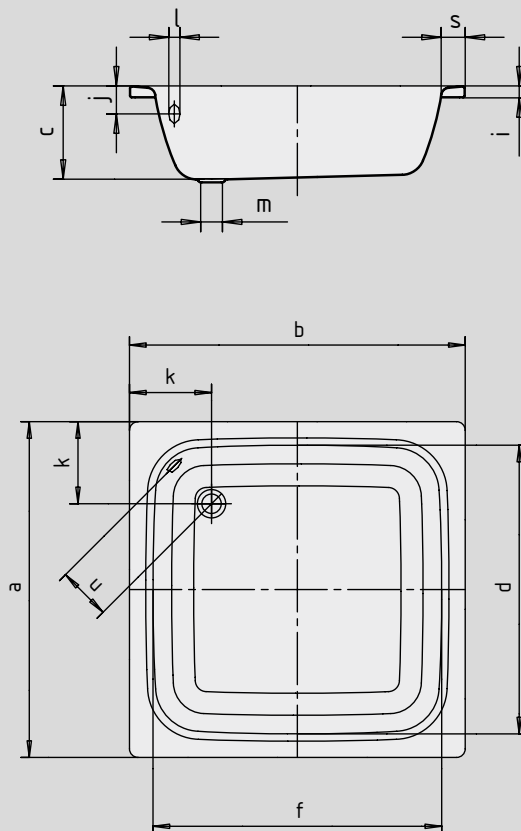

# SANIDUSCH

- Receveur grande profondeur offrant un espace de bain pour les enfants en bas âge
- Design moderne, clair
- Disponible en modèle rectangulaire ou carré
- Fabriqué en acier émaillé KALDEWEI
- Prévoir un vidage de baignoire avec trop-plein

Photo d'exemple

Modèle 496

Antidérapant partiel

N° du modèle		558	495	559	496
Longueur extérieure	a	750	800	750	900 mm
Largeur extérieure	b	800	800	900	900 mm
Profondeur	c	250	250	250	250 mm
Longueur intérieure	d	620	670	620	770 mm
Largeur intérieure	f	670	670	770	770 mm
Hauteur du rebord	i	32	32	32	32 mm
Distance arête supérieure/centre du trop-plein	j	75	75	75	75 mm
Distance bord/centre de la bonde	k	220	220	220	220 mm
Diamètre trop-plein	l	52	52	52	52 mm
Diamètre bonde	m	52	52	52	52 mm
Largeur du rebord	s	65	65	65	65 mm
Distance centre de la bonde/centre du trop-plein	u	125	125	125	125 mm
Poids du receveur de douche émaillé en kg		25	27	30	32
Émaillage antidérapant partiel		Ø 289	Ø 289	Ø 289	Ø 435 mm