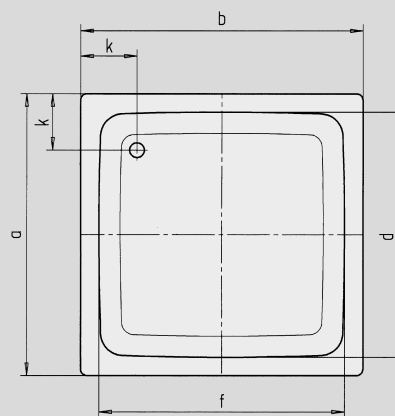

SANIDUSCH

- Un grand classique parmi les receveurs de douche
- Design moderne, clair
- Disponible en modèle rectangulaire ou carré
- Fabriqué en acier émaillé KALDEWEI

Modèle 550

N° du modèle		540	548	395	541	539	549	551	396	550	397	552
Longueur extérieure	a	700	750	800	700	700	750	800	900	800	1000	800 mm
Largeur extérieure	b	750	800	800	850	900	900	900	900	1000	1000	1200 mm
Profondeur	c	140	140	140	140	140	140	140	140	140	140	140 mm
Longueur intérieure	d	620	620	670	620	570	620	670	770	670	870	670 mm
Largeur intérieure	f	670	670	670	770	770	770	770	770	870	870	1070 mm
Hauteur du rebord	i	32	32	32	32	32	32	32	32	32	32	32 mm
Distance bord/centre de la bonde	k	175	200	200	175	200	200	200	200	200	200	200 mm
Diamètre bonde	m	52	52	52	52	52	52	52	52	52	52	52 mm
Largeur du rebord	s	40	65	65	40	65	65	65	65	65	65	65 mm
Poids du receveur de douche émaillé en kg		19	21	22	21	22	23	24	27	27	31	30
Émaillage antidérapant partiel		Ø 289	Ø 435	Ø 435	Ø 435	Ø 435	Ø 435	Ø 435	Ø 435	Ø 435	Ø 588	Ø 435 mm