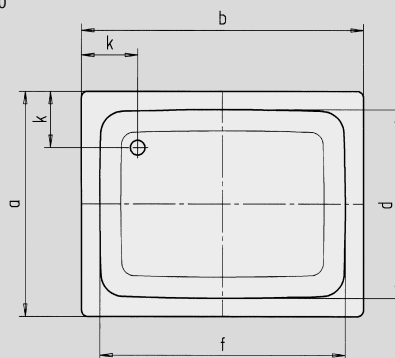

Antidérapant partiel

| N° du modèle                              |   | 540   | 548   | 395   | 541   | 539   | 549   | 551   | 396   | 550   | 397   | 552      |
|---|---|-------|-------|-------|-------|-------|-------|-------|-------|-------|-------|----------|
| Longueur extérieure                       | a | 700   | 750   | 800   | 700   | 700   | 750   | 800   | 900   | 800   | 1000  | 800 mm   |
| Largeur extérieure                        | b | 750   | 800   | 800   | 850   | 900   | 900   | 900   | 900   | 1000  | 1000  | 1200 mm  |
| Profondeur                                | c | 140   | 140   | 140   | 140   | 140   | 140   | 140   | 140   | 140   | 140   | 140 mm   |
| Longueur intérieure                       | d | 620   | 620   | 670   | 620   | 570   | 620   | 670   | 770   | 670   | 870   | 670 mm   |
| Largeur intérieure                        | f | 670   | 670   | 670   | 770   | 770   | 770   | 770   | 770   | 870   | 870   | 1070 mm  |
| Hauteur du rebord                         | i | 32    | 32    | 32    | 32    | 32    | 32    | 32    | 32    | 32    | 32    | 32 mm    |
| Distance bord/centre de la bonde          | k | 175   | 200   | 200   | 175   | 200   | 200   | 200   | 200   | 200   | 200   | 200 mm   |
| Diamètre bonde                            | m | 52    | 52    | 52    | 52    | 52    | 52    | 52    | 52    | 52    | 52    | 52 mm    |
| Largeur du rebord                         | s | 40    | 65    | 65    | 40    | 65    | 65    | 65    | 65    | 65    | 65    | 65 mm    |
| Poids du receveur de douche émaillé en kg |   | 19    | 21    | 22    | 21    | 22    | 23    | 24    | 27    | 27    | 31    | 30       |
| Émaillage antidérapant partiel            |   | Ø 289 | Ø 435 | Ø 435 | Ø 435 | Ø 435 | Ø 435 | Ø 435 | Ø 435 | Ø 435 | Ø 588 | Ø 435 mm |