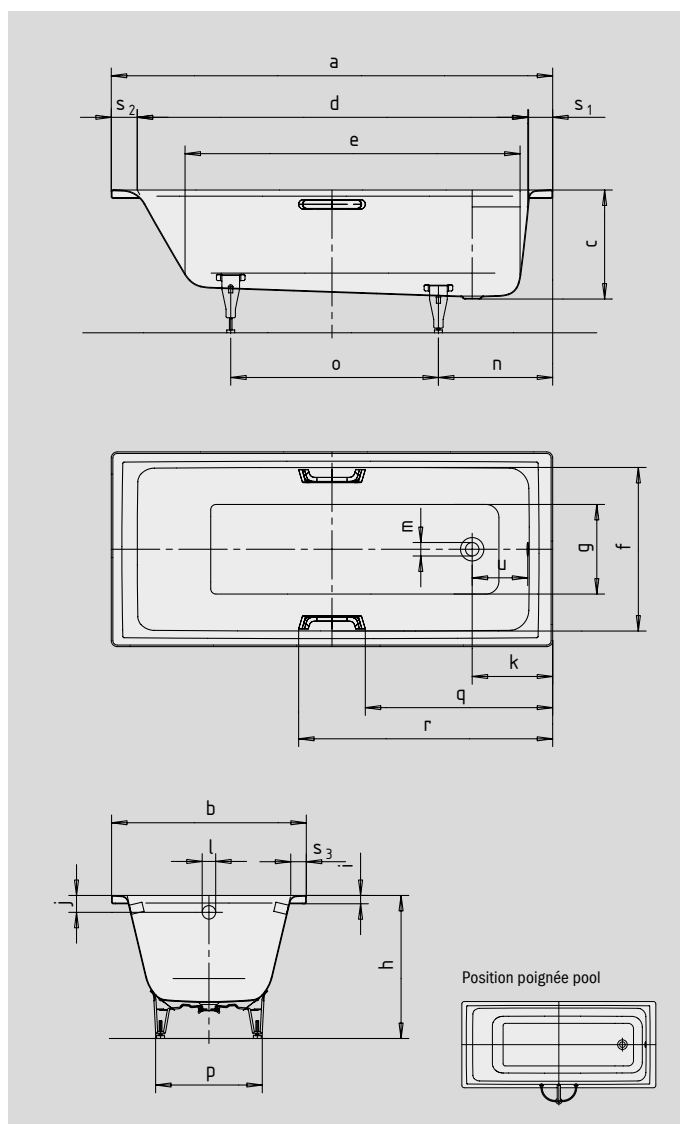

PURO PURO STAR

- Design épuré, linéaire
- Baignoire monoplace avec bonde placée côté pied
- Modèle rectangulaire classique
- Fabriqué en acier émaillé KALDEWEI
- à combiner avec les vasques PURO (voir page 322)

Photo d'exemple PURO STAR avec poignées

POIGNÉE LA NOBLESSE DU PURISME

SKIN TOUCH

SOUND WAVE

COMFORT SELECT

N° du modèle		691	693	653	655	696	698
Longueur extérieure	a	1700	1700	1800	1800	1900	1900 mm
Largeur extérieure	b	800	800	800	800	900	900 mm
Profondeur	c	420	420	420	420	420	420 mm
Longueur intérieure (haut)	d	1510	1510	1610	1610	1710	1710 mm
Longueur intérieure (bas)	e	1280	1280	1380	1380	1480	1480 mm
Largeur intérieure (haut)	f	630	630	670	670	770	770 mm
Largeur intérieure (bas)	g	460	460	510	510	615	615 mm
Hauteur, pieds compris	h	552-565	552-565	553-563	553-563	546-554	546-554 mm
Hauteur du rebord	i	32	32	32	32	32	32 mm
Distance arête supérieure/centre du trop-plein	j	65	65	65	65	65	65 mm
Distance bord/centre de la bonde	k	310	310	310	310	310	310 mm
Diamètre trop-plein	l	52	52	52	52	52	52 mm
Diamètre bonde	m	52	52	52	52	52	52 mm
Distance côté pieds bord/milieu du pied	n	445	445	460	460	395	395 mm
Écartement des pieds	o	755	755	820	820	945	945 mm
Largeur max. pied à pied	p	480	480	520	520	630	630 mm
Distance bord (côté pieds)/début de poignée	q	-	721,5	-	771,5	-	821,5 mm
Distance bord (côté pieds)/extrémité de poignée	r	-	978,5	-	1028,5	-	1078,5 mm
Largeur du rebord (côté pieds, côté tête, grand côté)	s ₁ ; s ₂ ; s ₃	90; 100; 85	90; 100; 85	90; 100; 60	90; 100; 60	90; 100; 65	90; 100; 65 mm
Distance centre de la bonde/centre du trop-plein	u	214	214	214	214	214	214 mm
Volume utile** en litres		141	141	170	170	232	232
Poids de la baignoire émaillée en kg		53	53	55	55	64	64
Émaillage antidérapant partiel		348 x 348	348 x 348	396 x 396	396 x 396	396 x 396	396 x 396 mm
Émaillage antidérapant complet		924 x 348	924 x 348	1020 x 396	1020 x 396	1116 x 396	1116 x 396 mm