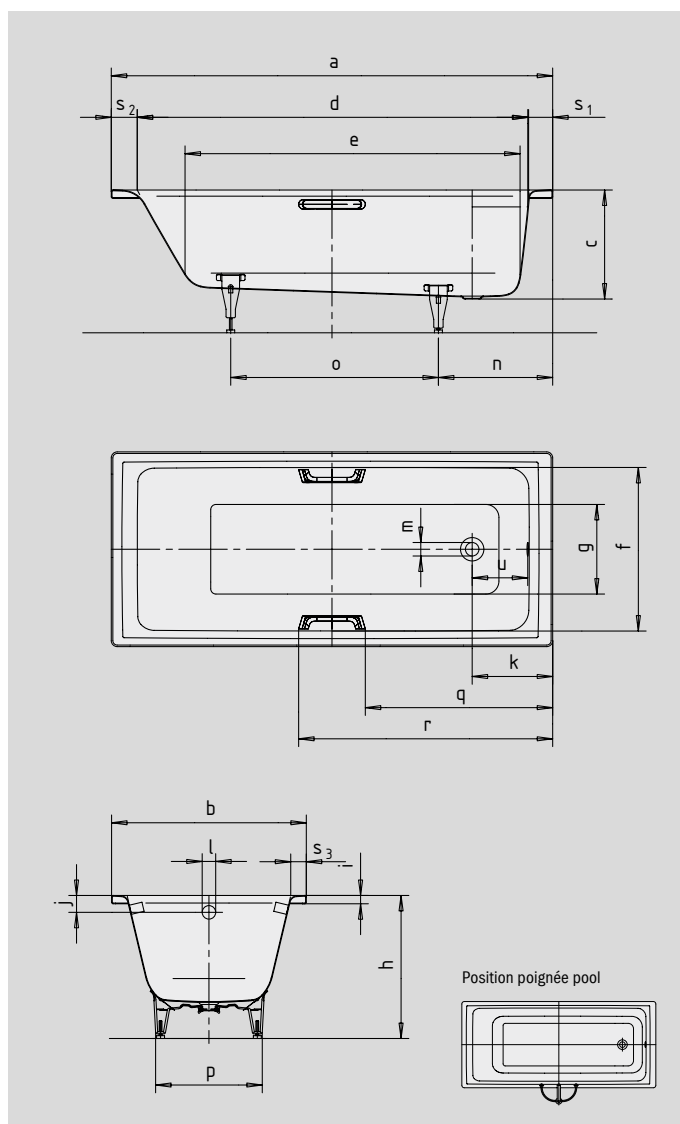

PURO PURO STAR

- Design épuré, linéaire
- Baignoire monoplace avec bonde placée côté pied
- Modèle rectangulaire classique
- Fabriqué en acier émaillé KALDEWEI
- à combiner avec les vasques PURO (voir page 322)

Photo d'exemple PURO STAR avec poignées

POIGNÉE LA NOBLESSE DU PURISME

SKIN TOUCH

SOUND WAVE

COMFORT SELECT

N° du modèle		683	685	687	689	652	654
Longueur extérieure	a	1600	1600	1700	1700	1700	1700 mm
Largeur extérieure	b	700	700	700	700	750	750 mm
Profondeur	c	420	420	420	420	420	420 mm
Longueur intérieure (haut)	d	1410	1410	1510	1510	1510	1510 mm
Longueur intérieure (bas)	e	1180	1180	1280	1280	1280	1280 mm
Largeur intérieure (haut)	f	580	580	580	580	620	620 mm
Largeur intérieure (bas)	g	410	410	410	410	460	460 mm
Hauteur, pieds compris	h	552-572	552-572	555-565	555-565	554-568	554-568 mm
Hauteur du rebord	i	32	32	32	32	32	32 mm
Distance arête supérieure/centre du trop-plein	j	65	65	65	65	65	65 mm
Distance bord/centre de la bonde	k	310	310	310	310	310	310 mm
Diamètre trop-plein	l	52	52	52	52	52	52 mm
Diamètre bonde	m	52	52	52	52	52	52 mm
Distance côté pieds bord/milieu du pied	n	435	435	445	445	445	445 mm
Écartement des pieds	o	705	705	755	755	750	750 mm
Largeur max. pied à pied	p	410	410	420	420	470	470 mm
Distance bord (côté pieds)/début de poignée	q	-	671,5	-	721,5	-	721,5 mm
Distance bord (côté pieds)/extrémité de poignée	r	-	928,5	-	978,5	-	978,5 mm
Largeur du rebord (côté pieds, côté tête, grand côté)	s ₁ ; s ₂ ; s ₃	90; 100; 60	90; 100; 60	90; 100; 60	90; 100; 60	90; 100; 60	90; 100; 60 mm
Distance centre de la bonde/centre du trop-plein	u	214	214	214	214	214	214 mm
Volume utile** en litres		105	105	122	122	137	137
Poids de la baignoire émaillée en kg		46	46	49	49	51	51
Émaillage antidérapant partiel		300 x 300	300 x 300	300 x 300	300 x 300	348 x 348	348 x 348
Émaillage antidérapant complet		708 x 252	708 x 252	876 x 252	876 x 252	924 x 348	924 x 348