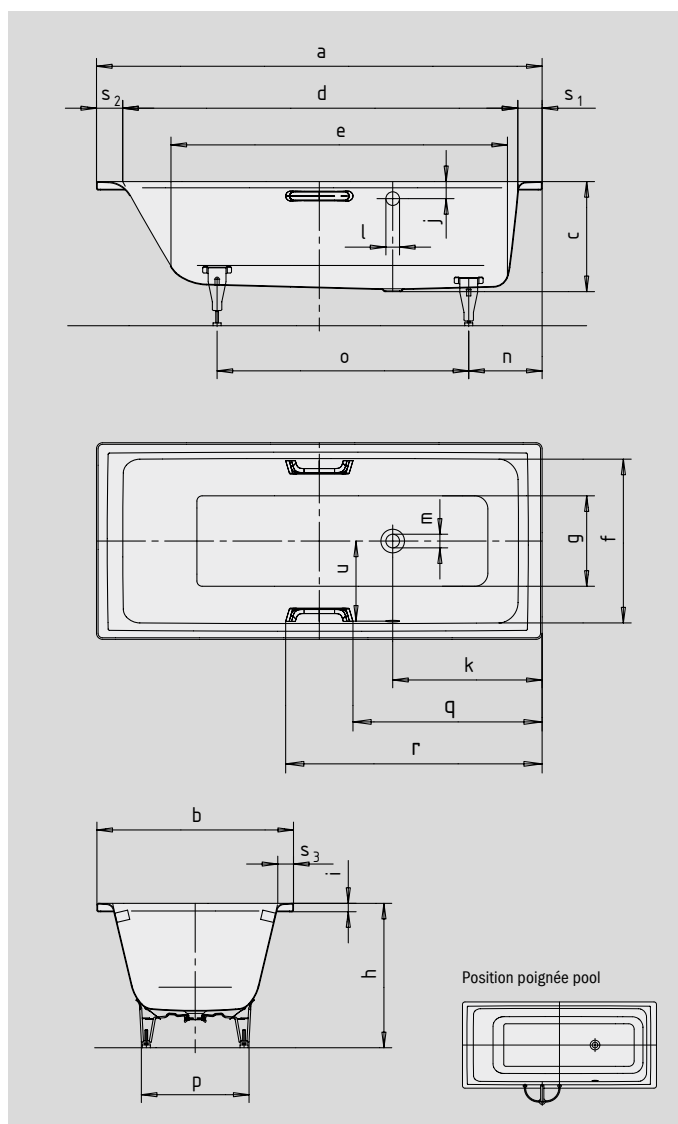

Photo d'exemple PURO STAR avec poignées

Lors de la commande avec trop-plein opposé veuillez commander la variante xxxx**2300**xxxx.

POIGNÉE LA NOBLESSE DU PURISME

SKIN TOUCH

SOUND WAVE

COMFORT SELECT

N° du modèle		692	694	657	659	697	699
Longueur extérieure	a	1700	1700	1800	1800	1900	1900 mm
Largeur extérieure	b	800	800	800	800	900	900 mm
Profondeur	c	420	420	420	420	420	420 mm
Longueur intérieure (haut)	d	1510	1510	1610	1610	1710	1710 mm
Longueur intérieure (bas)	e	1280	1280	1380	1380	1480	1480 mm
Largeur intérieure (haut)	f	630	630	680	680	770	770 mm
Largeur intérieure (bas)	g	460	460	510	510	615	615 mm
Hauteur, pieds compris	h	555-565	555-565	551-571	551-571	547-560	547-560 mm
Hauteur du rebord	i	32	32	32	32	32	32 mm
Distance arête supérieure/centre du trop-plein	j	70	70	70	70	70	70 mm
Distance bord/centre de la bonde	k	570	570	570	570	570	570 mm
Diamètre trop-plein	l	52	52	52	52	52	52 mm
Diamètre bonde	m	52	52	52	52	52	52 mm
Distance côté pieds bord/milieu du pied	n	445	445	460	460	395	395 mm
Écartement des pieds	o	750	750	820	820	945	945 mm
Largeur max. pied à pied	p	480	480	485	485	625	625 mm
Distance bord (côté pieds)/début de poignée	q	-	721,5	-	771,5	-	821,5 mm
Distance bord (côté pieds)/extrémité de poignée	r	-	978,5	-	1028,5	-	1078,5 mm
Largeur du rebord (côté pieds, côté tête, grand côté)	s ₁ ; s ₂ ; s ₃	90; 100; 85	90; 100; 85	90; 100; 60	90; 100; 60	90; 100; 65	90; 100; 65 mm
Distance centre de la bonde/centre du trop-plein	u	300	300	325	325	375	375 mm
Volume utile** en litres		140	140	170	170	230	230
Poids de la baignoire émaillée en kg		53	53	55	55	64	64
Émaillage antidérapant partiel		348 x 348	348 x 348	396 x 396	396 x 396	396 x 396	396 x 396 mm
Émaillage antidérapant complet		924 x 348	924 x 348	1165 x 396	1165 x 396	1260 x 396	1260 x 396 mm