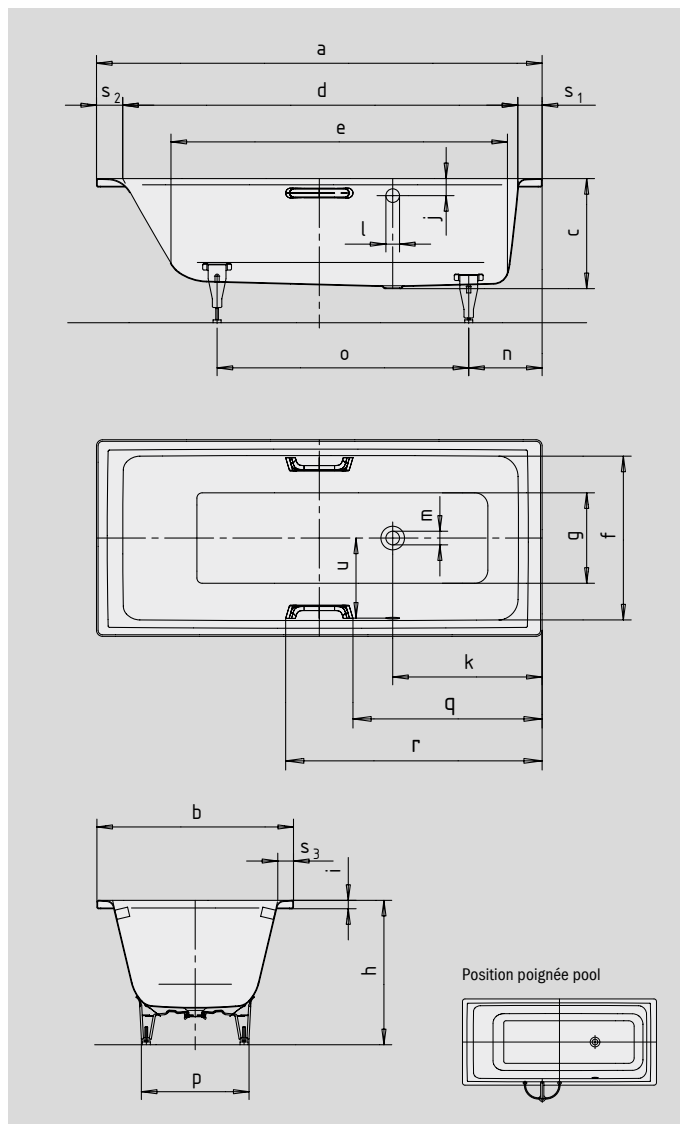

Photo d'exemple PURO STAR avec poignées

Lors de la commande avec trop-plein opposé veuillez commander la variante xxxx**2300**xxxx.

POIGNÉE LA NOBLESSE DU PURISME

SKIN TOUCH

SOUND WAVE

COMFORT SELECT

N° du modèle		692	694	657	659	697	699
Longueur extérieure	a	1700	1700	1800	1800	1900	1900 mm
Largeur extérieure	b	800	800	800	800	900	900 mm
Profondeur	c	420	420	420	420	420	420 mm
Longueur intérieure (haut)	d	1510	1510	1610	1610	1710	1710 mm
<b>Longueur intérieure (bas)</b>	<b>e</b>	<b>1280</b>	<b>1280</b>	<b>1380</b>	<b>1380</b>	<b>1480</b>	<b>1480 mm</b>
Largeur intérieure (haut)	f	630	630	680	680	770	770 mm
Largeur intérieure (bas)	g	460	460	510	510	615	615 mm
Hauteur, pieds compris	h	555-565	555-565	551-571	551-571	547-560	547-560 mm
Hauteur du rebord	i	32	32	32	32	32	32 mm
Distance arête supérieure/centre du trop-plein	j	70	70	70	70	70	70 mm
Distance bord/centre de la bonde	k	570	570	570	570	570	570 mm
Diamètre trop-plein	l	52	52	52	52	52	52 mm
Diamètre bonde	m	52	52	52	52	52	52 mm
Distance côté pieds bord/milieu du pied	n	445	445	460	460	395	395 mm
Écartement des pieds	o	750	750	820	820	945	945 mm
Largeur max. pied à pied	p	480	480	485	485	625	625 mm
Distance bord (côté pieds)/début de poignée	q	-	721,5	-	771,5	-	821,5 mm
Distance bord (côté pieds)/extrémité de poignée	r	-	978,5	-	1028,5	-	1078,5 mm
Largeur du rebord (côté pieds, côté tête, grand côté)	s <sub>1</sub> ; s <sub>2</sub> ; s <sub>3</sub>	90; 100; 85	90; 100; 85	90; 100; 60	90; 100; 60	90; 100; 65	90; 100; 65 mm
Distance centre de la bonde/centre du trop-plein	u	300	300	325	325	375	375 mm
Volume utile** en litres		140	140	170	170	230	230
Poids de la baignoire émaillée en kg		53	53	55	55	64	64
Émaillage antidérapant partiel		348 x 348	348 x 348	396 x 396	396 x 396	396 x 396	396 x 396 mm
Émaillage antidérapant complet		924 x 348	924 x 348	1165 x 396	1165 x 396	1260 x 396	1260 x 396 mm