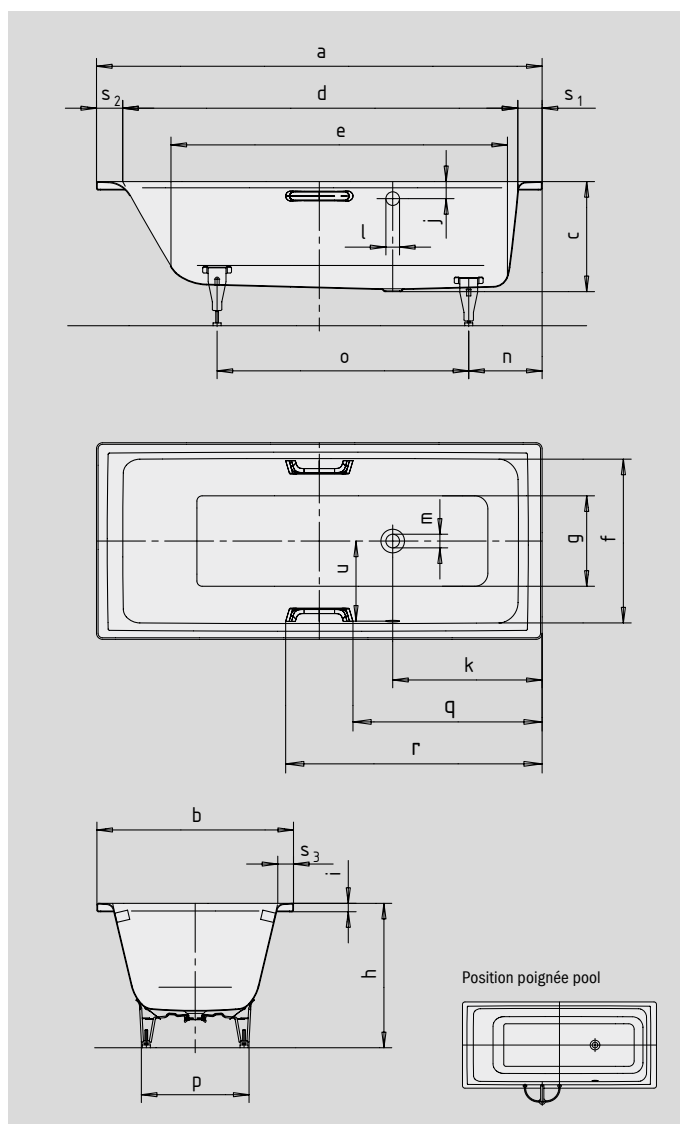

Photo d'exemple PURO STAR avec poignées

Lors de la commande avec trop-plein opposé veuillez commander la variante xxxx**2300**xxxx.

POIGNÉE LA NOBLESSE DU PURISME

SKIN TOUCH

SOUND WAVE

COMFORT SELECT

N° du modèle		684	686	688	690	656	658
Longueur extérieure	a	1600	1600	1700	1700	1700	1700 mm
Largeur extérieure	b	700	700	700	700	750	750 mm
Profondeur	c	420	420	420	420	420	420 mm
Longueur intérieure (haut)	d	1410	1410	1510	1510	1510	1510 mm
Longueur intérieure (bas)	e	1180	1180	1280	1280	1280	1280 mm
Largeur intérieure (haut)	f	580	580	580	580	630	630 mm
Largeur intérieure (bas)	g	410	410	410	410	460	460 mm
Hauteur, pieds compris	h	552-572	552-572	555-565	555-565	553-573	553-573 mm
Hauteur du rebord	i	32	32	32	32	32	32 mm
Distance arête supérieure/centre du trop-plein	j	70	70	70	70	70	70 mm
Distance bord/centre de la bonde	k	570	570	570	570	570	570 mm
Diamètre trop-plein	l	52	52	52	52	52	52 mm
Diamètre bonde	m	52	52	52	52	52	52 mm
Distance côté pieds bord/milieu du pied	n	435	435	445	445	445	445 mm
Écartement des pieds	o	705	705	750	750	750	750 mm
Largeur max. pied à pied	p	410	410	420	420	445	445 mm
Distance bord (côté pieds)/début de poignée	q	-	671,5	-	721,5	-	721,5 mm
Distance bord (côté pieds)/extrémité de poignée	r	-	928,5	-	978,5	-	978,5 mm
Largeur du rebord (côté pieds, côté tête, grand côté)	s ₁ ; s ₂ ; s ₃	90; 100; 60	90; 100; 60	90; 100; 60	90; 100; 60	90; 100; 60	90; 100; 60 mm
Distance centre de la bonde/centre du trop-plein	u	275	275	275	275	300	300 mm
Volume utile** en litres		105	105	121	121	137	137
Poids de la baignoire émaillée en kg		46	46	49	49	51	51
Émaillage antidérapant partiel		300 x 300	300 x 300	300 x 300	300 x 300	348 x 348	348 x 348
Émaillage antidérapant complet		708 x 252	708 x 252	876 x 252	876 x 252	1020 x 348	1020 x 348