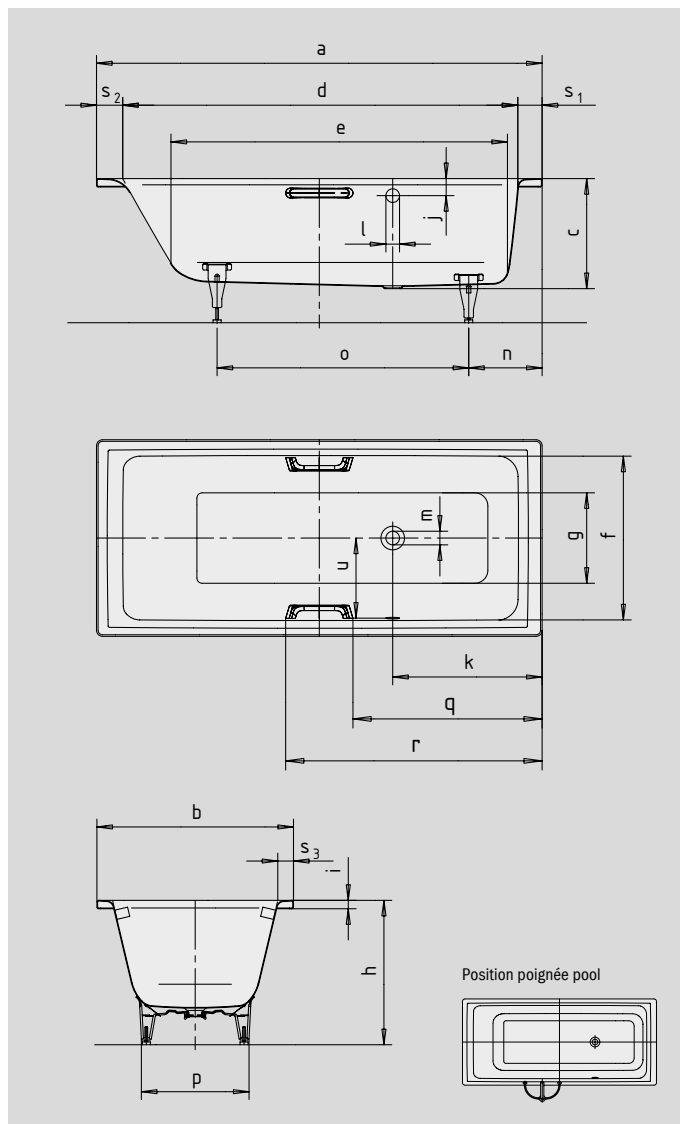

Photo d'exemple PURO STAR avec poignées

Lors de la commande avec trop-plein opposé veuillez commander la variante xxxx**2300**xxxx.

POIGNÉE LA NOBLESSE DU PURISME

SKIN TOUCH

SOUND WAVE

COMFORT SELECT

N° du modèle		692	694	657	659	697	699
Longueur extérieure	a	1700	1700	1800	1800	1900	1900 mm
Largeur extérieure	b	800	800	800	800	900	900 mm
Profondeur	c	420	420	420	420	420	420 mm
Longueur intérieure (haut)	d	1510	1510	1610	1610	1710	1710 mm
Longueur intérieure (bas)	e	1280	1280	1380	1380	1480	1480 mm
Largeur intérieure (haut)	f	630	630	680	680	770	770 mm
Largeur intérieure (bas)	g	460	460	510	510	615	615 mm
Hauteur, pieds compris	h	555-565	555-565	551-571	551-571	547-560	547-560 mm
Hauteur du rebord	i	32	32	32	32	32	32 mm
Distance arête supérieure/centre du trop-plein	j	70	70	70	70	70	70 mm
Distance bord/centre de la bonde	k	570	570	570	570	570	570 mm
Diamètre trop-plein	l	52	52	52	52	52	52 mm
Diamètre bonde	m	52	52	52	52	52	52 mm
Distance côté pieds bord/milieu du pied	n	445	445	460	460	395	395 mm
Écartement des pieds	o	750	750	820	820	945	945 mm
Largeur max. pied à pied	p	480	480	485	485	625	625 mm
Distance bord (côté pieds)/début de poignée	q	-	721,5	-	771,5	-	821,5 mm
Distance bord (côté pieds)/extrémité de poignée	r	-	978,5	-	1028,5	-	1078,5 mm
Largeur du rebord (côté pieds, côté tête, grand côté)	s ₁ ; s ₂ ; s ₃	90; 100; 85	90; 100; 85	90; 100; 60	90; 100; 60	90; 100; 65	90; 100; 65 mm
Distance centre de la bonde/centre du trop-plein	u	300	300	325	325	375	375 mm
Volume utile** en litres		140	140	170	170	230	230
Poids de la baignoire émaillée en kg		53	53	55	55	64	64
Émaillage antidérapant partiel		348 x 348	348 x 348	396 x 396	396 x 396	396 x 396	396 x 396 mm
Émaillage antidérapant complet		924 x 348	924 x 348	1165 x 396	1165 x 396	1260 x 396	1260 x 396 mm