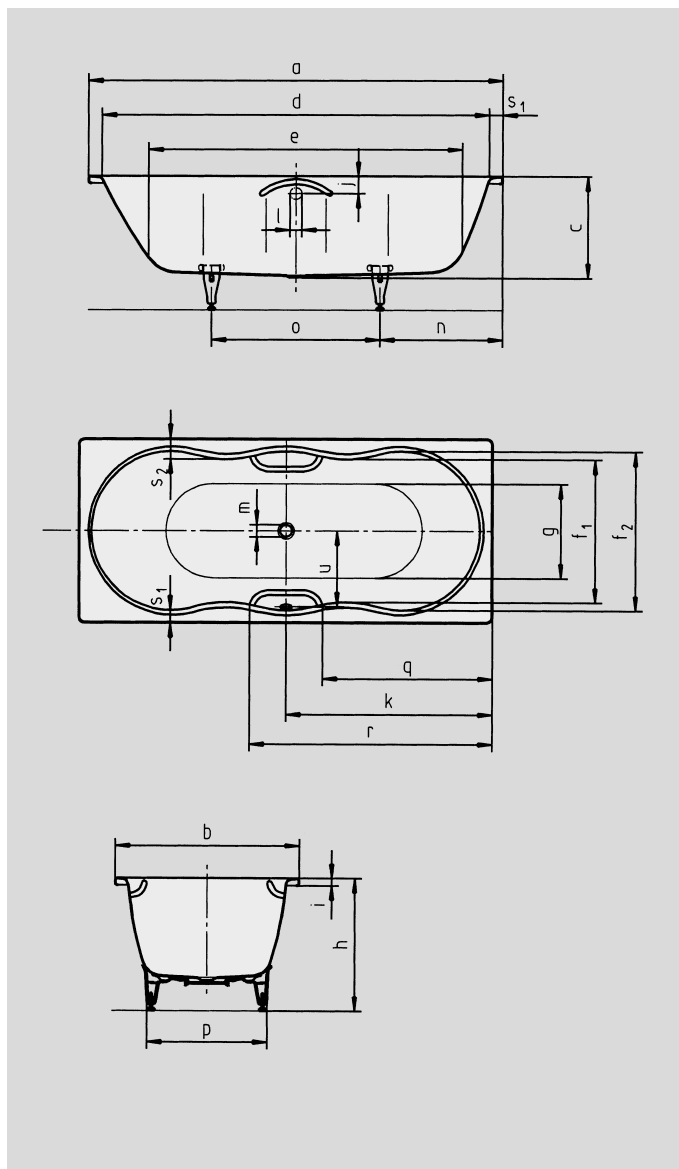

NOVOLA DUO

NOVOLA DUO STAR

- Avec ses contours intérieurs bombés, cette baignoire attire l'oeil dans toute salle de bains
- Le bain à deux : deux dossierers inclinés identiques et bonde centrale
- Fabriqué en acier émaillé KALDEWEI
- Aussi disponible avec poignées

Photo d'exemple NOVOLA DUO STAR avec poignées

Lors de la commande avec trop-plein opposé veuillez commander la variante xxxx2300xxxx.

N° du modèle		256 / 257
Longueur extérieure	a	1800 mm
Largeur extérieure	b	800 mm
Profondeur	c	440 mm
Longueur intérieure (haut)	d	1690 mm
Longueur intérieure (bas)	e	1360 mm
Largeur intérieure (haut)	f ₁ ; f ₂	620; 690 mm
Largeur intérieure (bas)	g	460 mm
Hauteur, pieds compris	h	565-590 mm
Hauteur du rebord	i	32 mm
Distance arête supérieure/centre du trop-plein	j	67 mm
Distance bord/centre de la bonde	k	900 mm
Diamètre trop-plein	l	52 mm
Diamètre bonde	m	52 mm
Distance côté pieds bord/milieu du pied	n	480 mm
Écartement des pieds	o	780 mm
Largeur max. pied à pied	p	500 mm
Distance bord (côté pieds)/début de poignée (Mod. 257)	q	740 mm
Distance bord (côté pieds)/extrémité de poignée (Mod. 257)	r	1058 mm
Largeur du rebord	s ₁ ; s ₂	55; 90 mm
Distance centre de la bonde/centre du trop-plein	u	337 mm
Volume utile** en litres		197
Poids de la baignoire émaillée en kg		56
Émaillage antidérapant partiel		∅ 435 mm
Émaillage antidérapant complet		900 x 300 mm

** Volume utile = volume total moins environ 70 l.

KALDEWEI