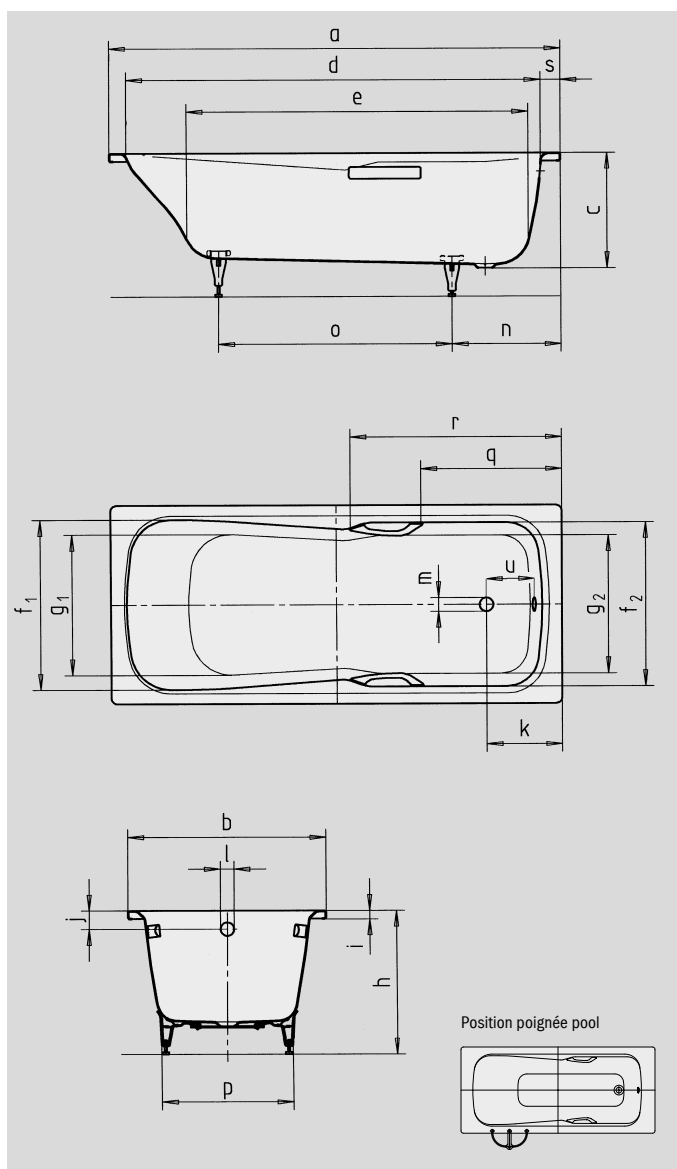

DYNA SET

DYNA SET STAR

- Baignoire monoplace avec bonde placée côté pied
- Baignoire mixte, pour le bain et la douche
- Fabriqué en acier émaillé KALDEWEI
- Aussi disponible avec poignées

Photo d'exemple DYNA SET STAR avec poignées

N° du modèle		626 / 627	624 / 625	620 / 621	622 / 623
Longueur extérieure	a	1600	1500	1700	1800 mm
Largeur extérieure	b	700	750	750	800 mm
Profondeur	c	430	430	430	430 mm
Longueur intérieure (haut)	d	1440	1340	1565	1565 mm
Longueur intérieure (bas)	e	1155	1050	1230	1230 mm
Largeur intérieure (haut)	f ₁ ; f ₂	590; 590	640; 640	640; 620	640; 620 mm
Largeur intérieure (bas)	g ₁ ; g ₂	450; 470	500; 520	500; 520	500; 520 mm
Hauteur, pieds compris	h	561-586	561-586	561-586	561-586 mm
Hauteur du rebord	i	32	32	32	32 mm
Distance arête supérieure/centre du trop-plein	j	70	70	70	70 mm
Distance bord/centre de la bonde	k	310	310	285	335 mm
Diamètre trop-plein	l	52	52	52	52 mm
Diamètre bonde	m	52	52	52	52 mm
Distance côté pieds bord/milieu du pied	n	410	410	410	415 mm
Écartement des pieds	o	690	590	760	805 mm
Largeur max. pied à pied	p	445	495	495	495 mm
Distance bord (côté pieds)/début de poignée (627/625/621/623)	q	505	505	525	575 mm
Distance bord (côté pieds)/extrémité de poignée (627/625/621/623)	r	780	780	800	850 mm
Largeur du rebord (côté pieds)	s	100	100	75	125 mm
Distance centre de la bonde/centre du trop-plein	u	206	206	206	206 mm
Volume utile** en litres		122	133	169	169
Poids de la baignoire émaillée en kg		46	45	53	68
Émaillage antidérapant partiel		Ø 288	Ø 288	Ø 435	Ø 435 mm
Émaillage antidérapant complet		850 x 240	600 x 220	900 x 300	900 x 300 mm