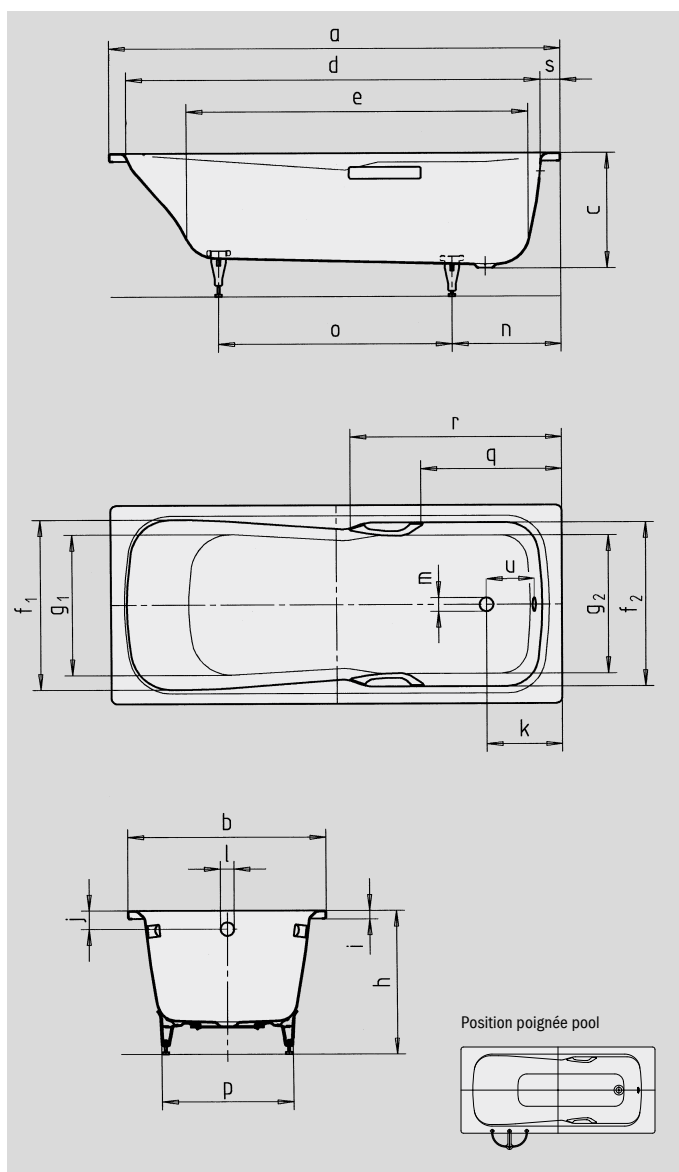

## DYNA SET STAR

- Baignoire monoplace avec bonde placée côté pied
- Baignoire mixte, pour le bain et la douche
- Fabriqué en acier émaillé KALDEWEI
- Aussi disponible avec poignées

Photo d'exemple DYNA SET STAR avec poignées

N° du modèle		626 / 627	624 / 625	620 / 621	622 / 623
Longueur extérieure	a	1600	1500	1700	1800 mm
Largeur extérieure	b	700	750	750	800 mm
Profondeur	c	430	430	430	430 mm
Longueur intérieure (haut)	d	1440	1340	1565	1565 mm
<b>Longueur intérieure (bas)</b>	<b>e</b>	<b>1155</b>	<b>1050</b>	<b>1230</b>	<b>1230 mm</b>
Largeur intérieure (haut)	f <sub>1</sub> ; f <sub>2</sub>	590; 590	640; 640	640; 620	640; 620 mm
Largeur intérieure (bas)	g <sub>1</sub> ; g <sub>2</sub>	450; 470	500; 520	500; 520	500; 520 mm
Hauteur, pieds compris	h	561-586	561-586	561-586	561-586 mm
Hauteur du rebord	i	32	32	32	32 mm
Distance arête supérieure/centre du trop-plein	j	70	70	70	70 mm
Distance bord/centre de la bonde	k	310	310	285	335 mm
Diamètre trop-plein	l	52	52	52	52 mm
Diamètre bonde	m	52	52	52	52 mm
Distance côté pieds bord/milieu du pied	n	410	410	410	415 mm
Écartement des pieds	o	690	590	760	805 mm
Largeur max. pied à pied	p	445	495	495	495 mm
Distance bord (côté pieds)/début de poignée (627/625/621/623)	q	505	505	525	575 mm
Distance bord (côté pieds)/extrémité de poignée (627/625/621/623)	r	780	780	800	850 mm
Largeur du rebord (côté pieds)	s	100	100	75	125 mm
Distance centre de la bonde/centre du trop-plein	u	206	206	206	206 mm
Volume utile** en litres		122	133	169	169
Poids de la baignoire émaillée en kg		46	45	53	68
Émaillage antidérapant partiel		Ø 288	Ø 288	Ø 435	Ø 435 mm
Émaillage antidérapant complet		850 x 240	600 x 220	900 x 300	900 x 300 mm