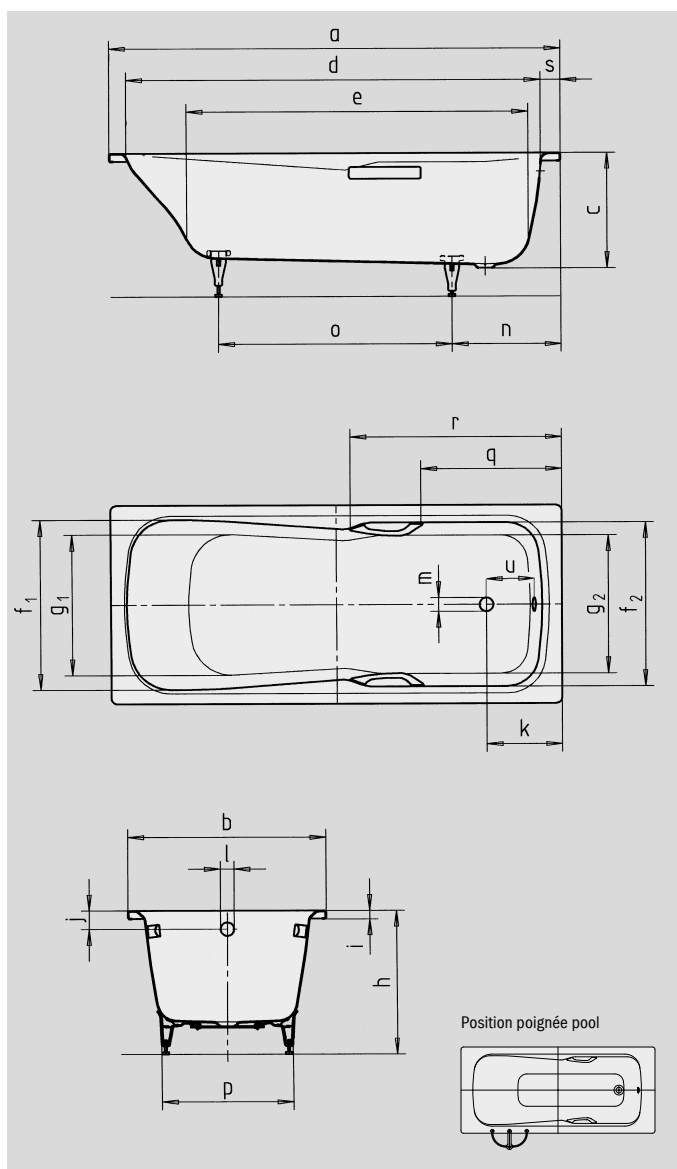

## DYNA SET STAR

- Baignoire monoplace avec bonde placée côté pied
- Baignoire mixte, pour le bain et la douche
- Fabriqué en acier émaillé KALDEWEI
- Aussi disponible avec poignées

Photo d'exemple DYNA SET STAR avec poignées

N° du modèle		626 / 627	624 / 625	620 / 621	622 / 623
Longueur extérieure	a	1600	1500	1700	1800 mm
Largeur extérieure	b	700	750	750	800 mm
Profondeur	c	430	430	430	430 mm
Longueur intérieure (haut)	d	1440	1340	1565	1565 mm
<b>Longueur intérieure (bas)</b>	<b>e</b>	<b>1155</b>	<b>1050</b>	<b>1230</b>	<b>1230 mm</b>
Largeur intérieure (haut)	f <sub>1</sub> ; f <sub>2</sub>	590; 590	640; 640	640; 620	640; 620 mm
Largeur intérieure (bas)	g <sub>1</sub> ; g <sub>2</sub>	450; 470	500; 520	500; 520	500; 520 mm
Hauteur, pieds compris	h	561-586	561-586	561-586	561-586 mm
Hauteur du rebord	i	32	32	32	32 mm
Distance arête supérieure/centre du trop-plein	j	70	70	70	70 mm
Distance bord/centre de la bonde	k	310	310	285	335 mm
Diamètre trop-plein	l	52	52	52	52 mm
Diamètre bonde	m	52	52	52	52 mm
Distance côté pieds bord/milieu du pied	n	410	410	410	415 mm
Écartement des pieds	o	690	590	760	805 mm
Largeur max. pied à pied	p	445	495	495	495 mm
Distance bord (côté pieds)/début de poignée (627/625/621/623)	q	505	505	525	575 mm
Distance bord (côté pieds)/extrémité de poignée (627/625/621/623)	r	780	780	800	850 mm
Largeur du rebord (côté pieds)	s	100	100	75	125 mm
Distance centre de la bonde/centre du trop-plein	u	206	206	206	206 mm
Volume utile** en litres		122	133	169	169
Poids de la baignoire émaillée en kg		46	45	53	68
Émaillage antidérapant partiel		Ø 288	Ø 288	Ø 435	Ø 435 mm
Émaillage antidérapant complet		850 x 240	600 x 220	900 x 300	900 x 300 mm