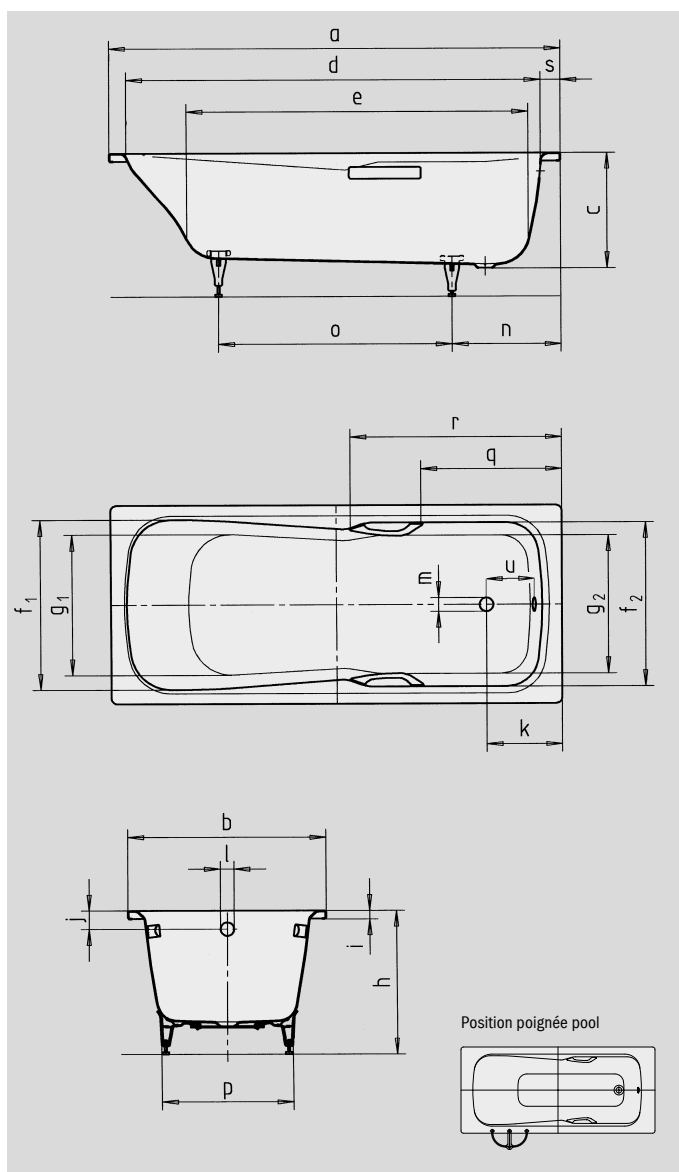

DYNA SET

DYNA SET STAR

- Baignoire monoplace avec bonde placée côté pied
- Baignoire mixte, pour le bain et la douche
- Fabriqué en acier émaillé KALDEWEI
- Aussi disponible avec poignées

Photo d'exemple DYNA SET STAR avec poignées

N° du modèle		626 / 627	624 / 625	620 / 621	622 / 623
Longueur extérieure	a	1600	1500	1700	1800 mm
Largeur extérieure	b	700	750	750	800 mm
Profondeur	c	430	430	430	430 mm
Longueur intérieure (haut)	d	1440	1340	1565	1565 mm
Longueur intérieure (bas)	e	1155	1050	1230	1230 mm
Largeur intérieure (haut)	f ₁ ; f ₂	590; 590	640; 640	640; 620	640; 620 mm
Largeur intérieure (bas)	g ₁ ; g ₂	450; 470	500; 520	500; 520	500; 520 mm
Hauteur, pieds compris	h	561-586	561-586	561-586	561-586 mm
Hauteur du rebord	i	32	32	32	32 mm
Distance arête supérieure/centre du trop-plein	j	70	70	70	70 mm
Distance bord/centre de la bonde	k	310	310	285	335 mm
Diamètre trop-plein	l	52	52	52	52 mm
Diamètre bonde	m	52	52	52	52 mm
Distance côté pieds bord/milieu du pied	n	410	410	410	415 mm
Écartement des pieds	o	690	590	760	805 mm
Largeur max. pied à pied	p	445	495	495	495 mm
Distance bord (côté pieds)/début de poignée (627/625/621/623)	q	505	505	525	575 mm
Distance bord (côté pieds)/extrémité de poignée (627/625/621/623)	r	780	780	800	850 mm
Largeur du rebord (côté pieds)	s	100	100	75	125 mm
Distance centre de la bonde/centre du trop-plein	u	206	206	206	206 mm
Volume utile** en litres		122	133	169	169
Poids de la baignoire émaillée en kg		46	45	53	68
Émaillage antidérapant partiel		Ø 288	Ø 288	Ø 435	Ø 435 mm
Émaillage antidérapant complet		850 x 240	600 x 220	900 x 300	900 x 300 mm