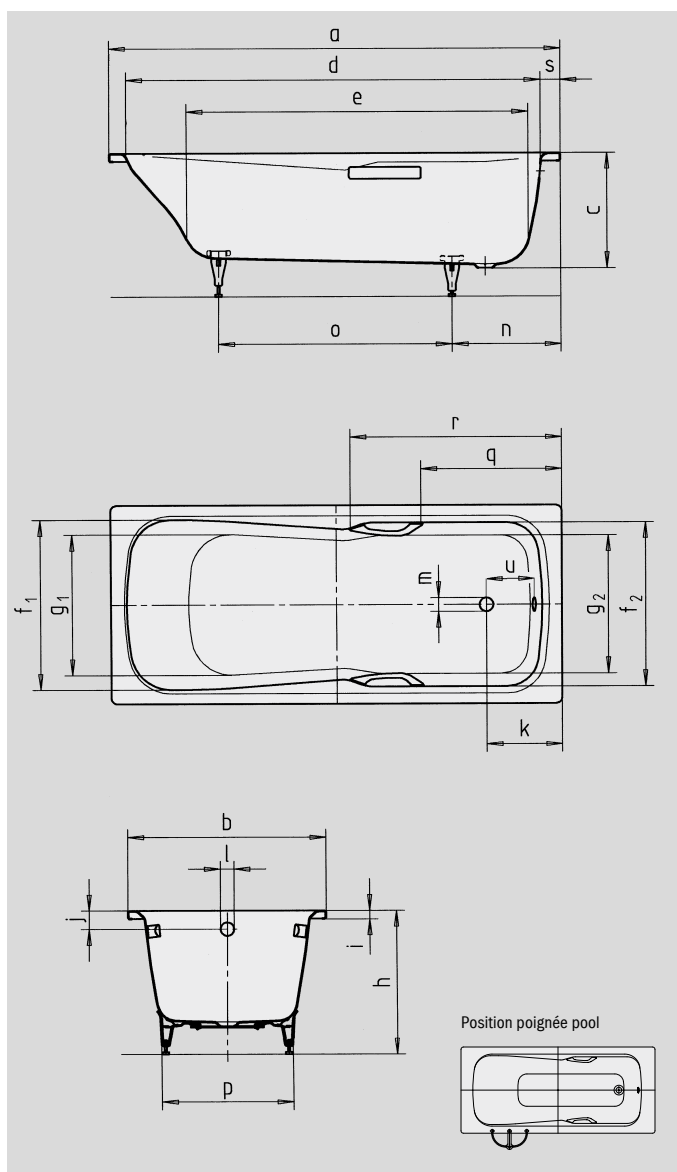

DYNA SET

DYNA SET STAR

- Baignoire monoplace avec bonde placée côté pied
- Baignoire mixte, pour le bain et la douche
- Fabriqué en acier émaillé KALDEWEI
- Aussi disponible avec poignées

Photo d'exemple DYNA SET STAR avec poignées

N° du modèle		626 / 627	624 / 625	620 / 621	622 / 623
Longueur extérieure	a	1600	1500	1700	1800 mm
Largeur extérieure	b	700	750	750	800 mm
Profondeur	c	430	430	430	430 mm
Longueur intérieure (haut)	d	1440	1340	1565	1565 mm
Longueur intérieure (bas)	e	1155	1050	1230	1230 mm
Largeur intérieure (haut)	f ₁ ; f ₂	590; 590	640; 640	640; 620	640; 620 mm
Largeur intérieure (bas)	g ₁ ; g ₂	450; 470	500; 520	500; 520	500; 520 mm
Hauteur, pieds compris	h	561-586	561-586	561-586	561-586 mm
Hauteur du rebord	i	32	32	32	32 mm
Distance arête supérieure/centre du trop-plein	j	70	70	70	70 mm
Distance bord/centre de la bonde	k	310	310	285	335 mm
Diamètre trop-plein	l	52	52	52	52 mm
Diamètre bonde	m	52	52	52	52 mm
Distance côté pieds bord/milieu du pied	n	410	410	410	415 mm
Écartement des pieds	o	690	590	760	805 mm
Largeur max. pied à pied	p	445	495	495	495 mm
Distance bord (côté pieds)/début de poignée (627/625/621/623)	q	505	505	525	575 mm
Distance bord (côté pieds)/extrémité de poignée (627/625/621/623)	r	780	780	800	850 mm
Largeur du rebord (côté pieds)	s	100	100	75	125 mm
Distance centre de la bonde/centre du trop-plein	u	206	206	206	206 mm
Volume utile** en litres		122	133	169	169
Poids de la baignoire émaillée en kg		46	45	53	68
Émaillage antidérapant partiel		Ø 288	Ø 288	Ø 435	Ø 435 mm
Émaillage antidérapant complet		850 x 240	600 x 220	900 x 300	900 x 300 mm